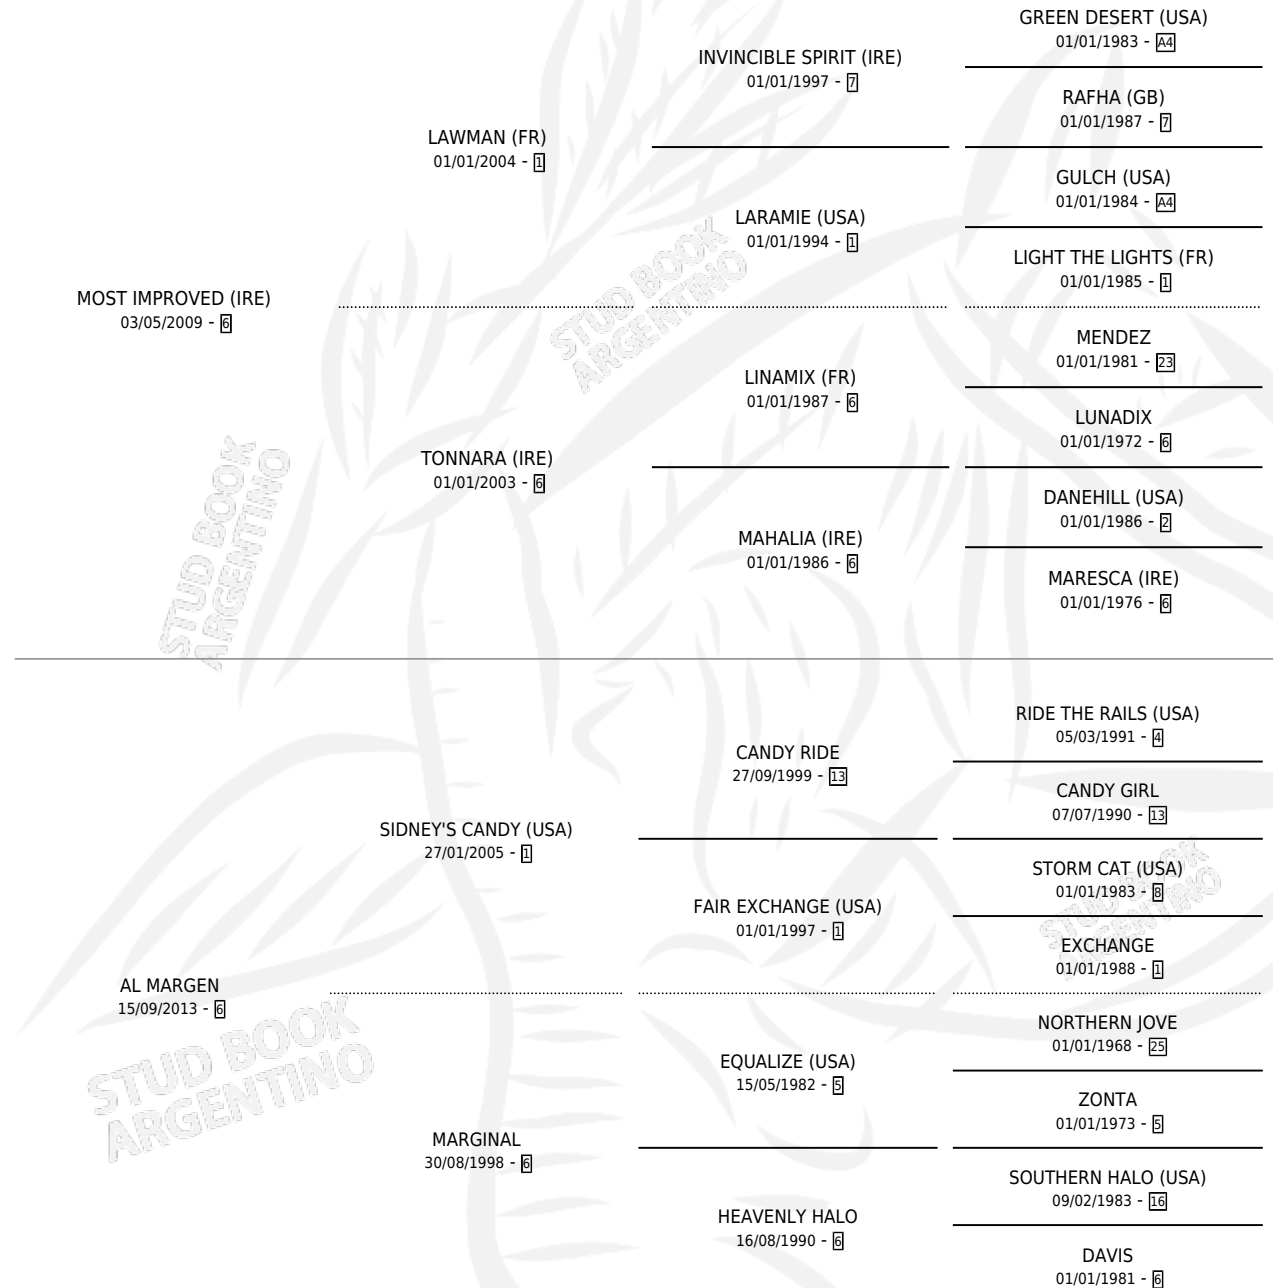

ANDA A DECLARAR

por **MOST IMPROVED (IRE)** y **AL MARGEN** por **SIDNEY'S CANDY (USA)**

Argentina · Macho · Zaino Colorado · SP · 24/10/2019
Familia 6-a · Volumen 43

ESTADO

TIPIFICACIÓN SANGUÍNEA	X
TIPIFICACIÓN POR ADN	✓
PASAPORTE	✓
IDENTIFICACIÓN POR MICROCHIP	✓
REPRODUCTOR	X

Lugar de nacimiento: Lomas Altas

Criador: Cardelle Contreras Norberto Gaston

PEDIGREE

ANDA A DECLARAR

Datos oficiales del Stud Book Argentino

Documento generado el 06/05/2026

studbook.org.ar