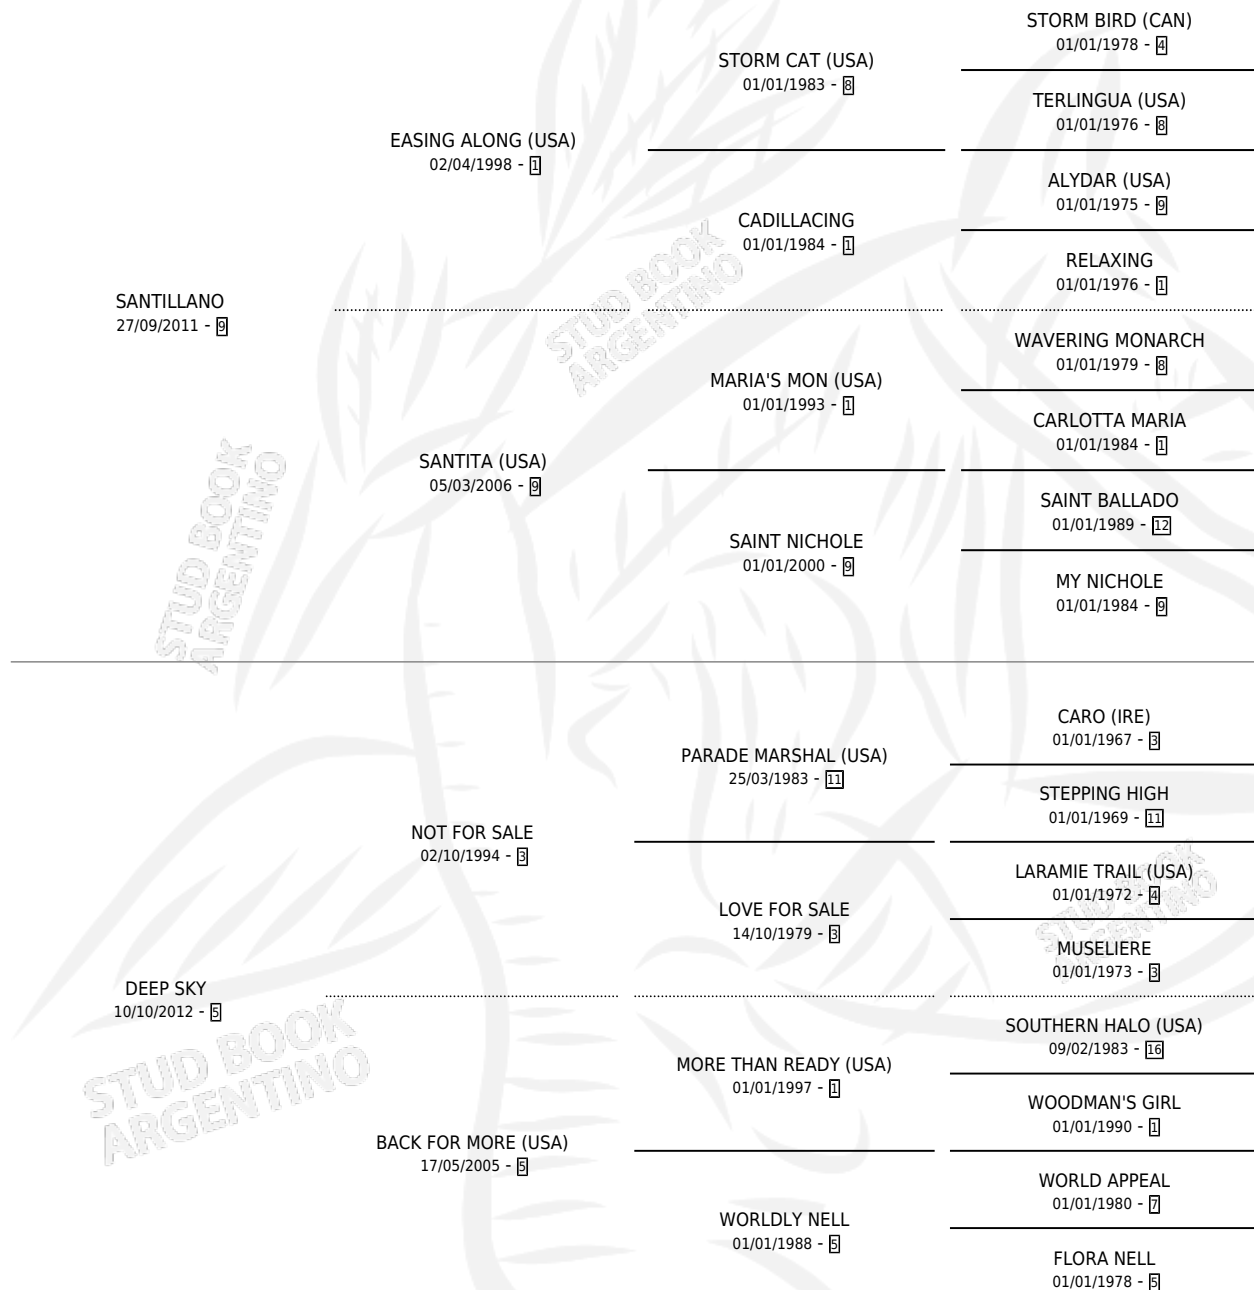

SANTO DIFUNTO

por SANTILLANO y DEEP SKY por NOT FOR SALE

Argentina · Macho · Zaino · SP · 27/10/2019
Familia 5-g · Volumen 43

ESTADO

TIPIFICACIÓN SANGUÍNEA	X
TIPIFICACIÓN POR ADN	✓
PASAPORTE	✓
IDENTIFICACIÓN POR MICROCHIP	✓
REPRODUCTOR	X

Lugar de nacimiento: Lomas Altas

Criador: Cardelle Contreras Norberto Gaston

PEDIGREE

CAMPAÑA

Solo carreras oficiales de Argentina

POR EDAD

EDAD	CC	1°	2°	3°	4°	5°	NP	CLC	CLG	CLCG1	CLGG1	IMPORTE	GANANCIA / CC
3 AÑOS	2	0	0	0	0	0	2	0	0	0	0	\$0	\$0
4 AÑOS	2	0	0	0	0	0	2	0	0	0	0	\$80,000	\$40,000
TOTALES	4	0	0	0	0	0	4	0	0	0	0	\$80,000	\$20,000
%		0.0%	0.0%	0.0%	0.0%	0.0%	100%	0.0%	0.0%	0.0%	0.0%		