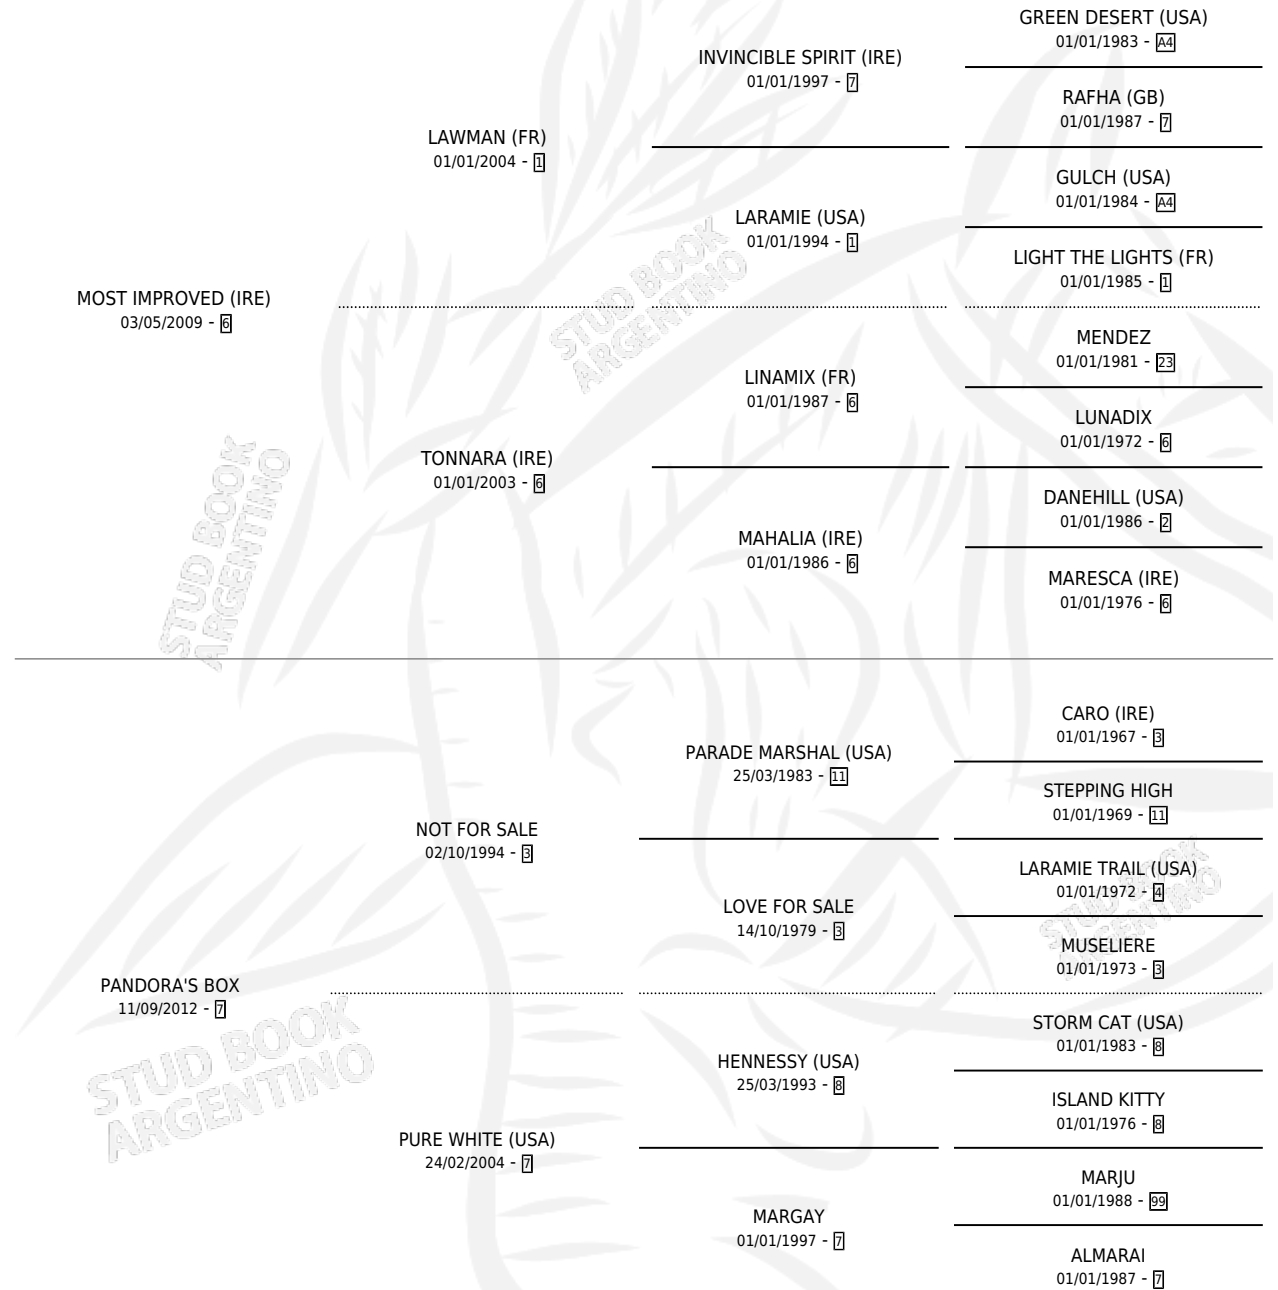

CARTA ORIGINAL

por **MOST IMPROVED (IRE)** y **PANDORA'S BOX** por **NOT FOR SALE**

Argentina · Hembra · Zaino Colorado · SP · 06/09/2019
Familia 7-a · Volumen 43

ESTADO

TIPIFICACIÓN SANGUÍNEA	X
TIPIFICACIÓN POR ADN	✓
PASAPORTE	✓
IDENTIFICACIÓN POR MICROCHIP	✓
REPRODUCTOR	X

Lugar de nacimiento: Lomas Altas

Criador: Cardelle Contreras Norberto Gaston

PEDIGREE

CARTA ORIGINAL

Datos oficiales del Stud Book Argentino

Documento generado el 07/05/2026

studbook.org.ar