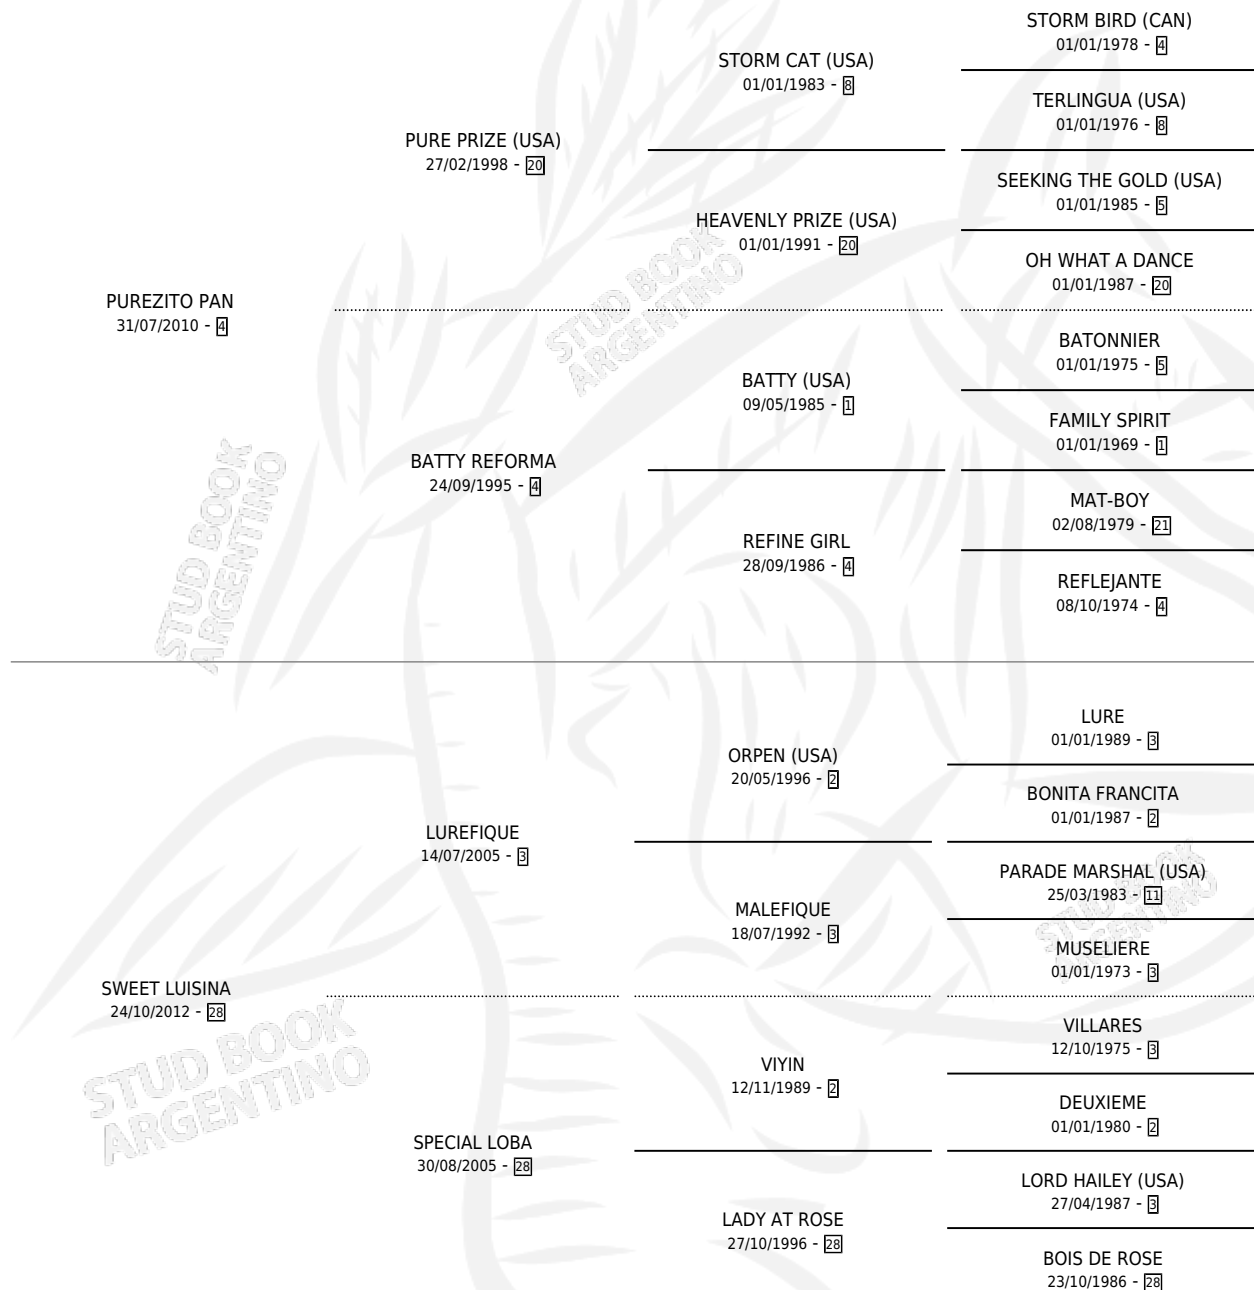

ROBERTITO PAN

por PUREZITO PAN y SWEET LUISINA por LUREFIQUE

Argentina · Macho · Zaino Negro · SP · 24/11/2019
Familia 28 · Volumen 43

ESTADO

TIPIFICACIÓN SANGUÍNEA	X
TIPIFICACIÓN POR ADN	X
PASAPORTE	X
IDENTIFICACIÓN POR MICROCHIP	X
REPRODUCTOR	X

Lugar de nacimiento: Avipan

Criador: Avipan

PEDIGREE