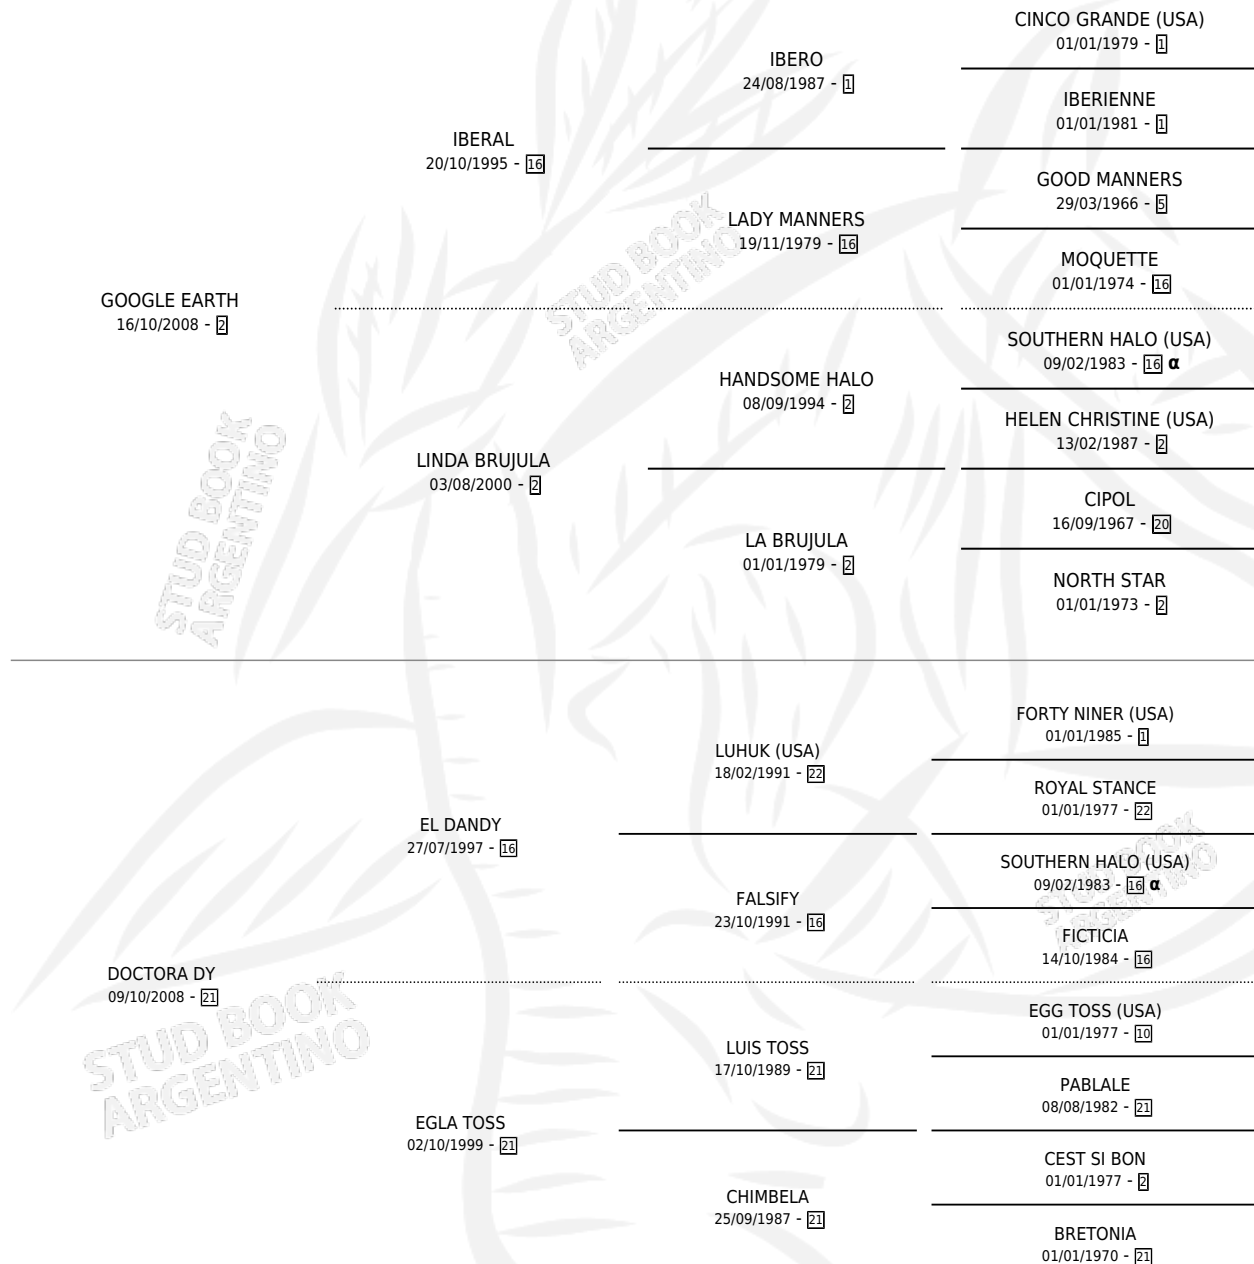

BASCA-EARTH

por GOOGLE EARTH y DOCTORA DY por EL DANDY

Argentina · Hembra · Zaino · SP · 25/10/2019
Familia 21-a · Volumen 43

ESTADO

TIPIFICACIÓN SANGUÍNEA	X
TIPIFICACIÓN POR ADN	✓
PASAPORTE	✓
IDENTIFICACIÓN POR MICROCHIP	✓
REPRODUCTOR	X

Lugar de nacimiento: De La Alcancia

Criador: De La Alcancia

PEDIGREE

INBREEDING : α

CAMPAÑA

Solo carreras oficiales de Argentina

POR EDAD

EDAD	CC	1°	2°	3°	4°	5°	NP	CLC	CLG	CLCG1	CLGG1	IMPORTE	GANANCIA / CC
5 AÑOS	10	0	3	0	1	1	5	0	0	0	0	\$2,792,300	\$279,230
6 AÑOS	7	1	2	0	1	1	2	0	0	0	0	\$4,590,000	\$655,714
TOTALES	17	1	5	0	2	2	7	0	0	0	0	\$7,382,300	\$434,253
%		5.9%	29.4%	0.0%	11.8%	11.8%	41.2%	0.0%	0.0%	0.0%	0.0%		

Ganadora en San Isidro - \$7,382,300, a los 6 años.

POR DISTANCIA

HIPODROMO	CC	1°	2°	3°	4°	5°	NP	CLC	CLG	CLCG1	CLGG1	IMPORTE
PALERMO	3	0	0	0	1	0	2	0	0	0	0	\$550,000
1000 MTS	2	0	0	0	0	0	2	0	0	0	0	\$270,000
1200 MTS	1	0	0	0	1	0	0	0	0	0	0	\$280,000
SAN ISIDRO	8	1	4	0	0	1	2	0	0	0	0	\$5,672,000
1200 MTS	2	0	0	0	0	1	1	0	0	0	0	\$115,000
1100 MTS	6	1	4	0	0	0	1	0	0	0	0	\$5,557,000
LA PLATA	6	0	1	0	1	1	3	0	0	0	0	\$1,160,300
1000 MTS	2	0	1	0	0	0	1	0	0	0	0	\$683,100
1100 MTS	1	0	0	0	0	1	0	0	0	0	0	\$148,500
1200 MTS	3	0	0	0	1	0	2	0	0	0	0	\$328,700