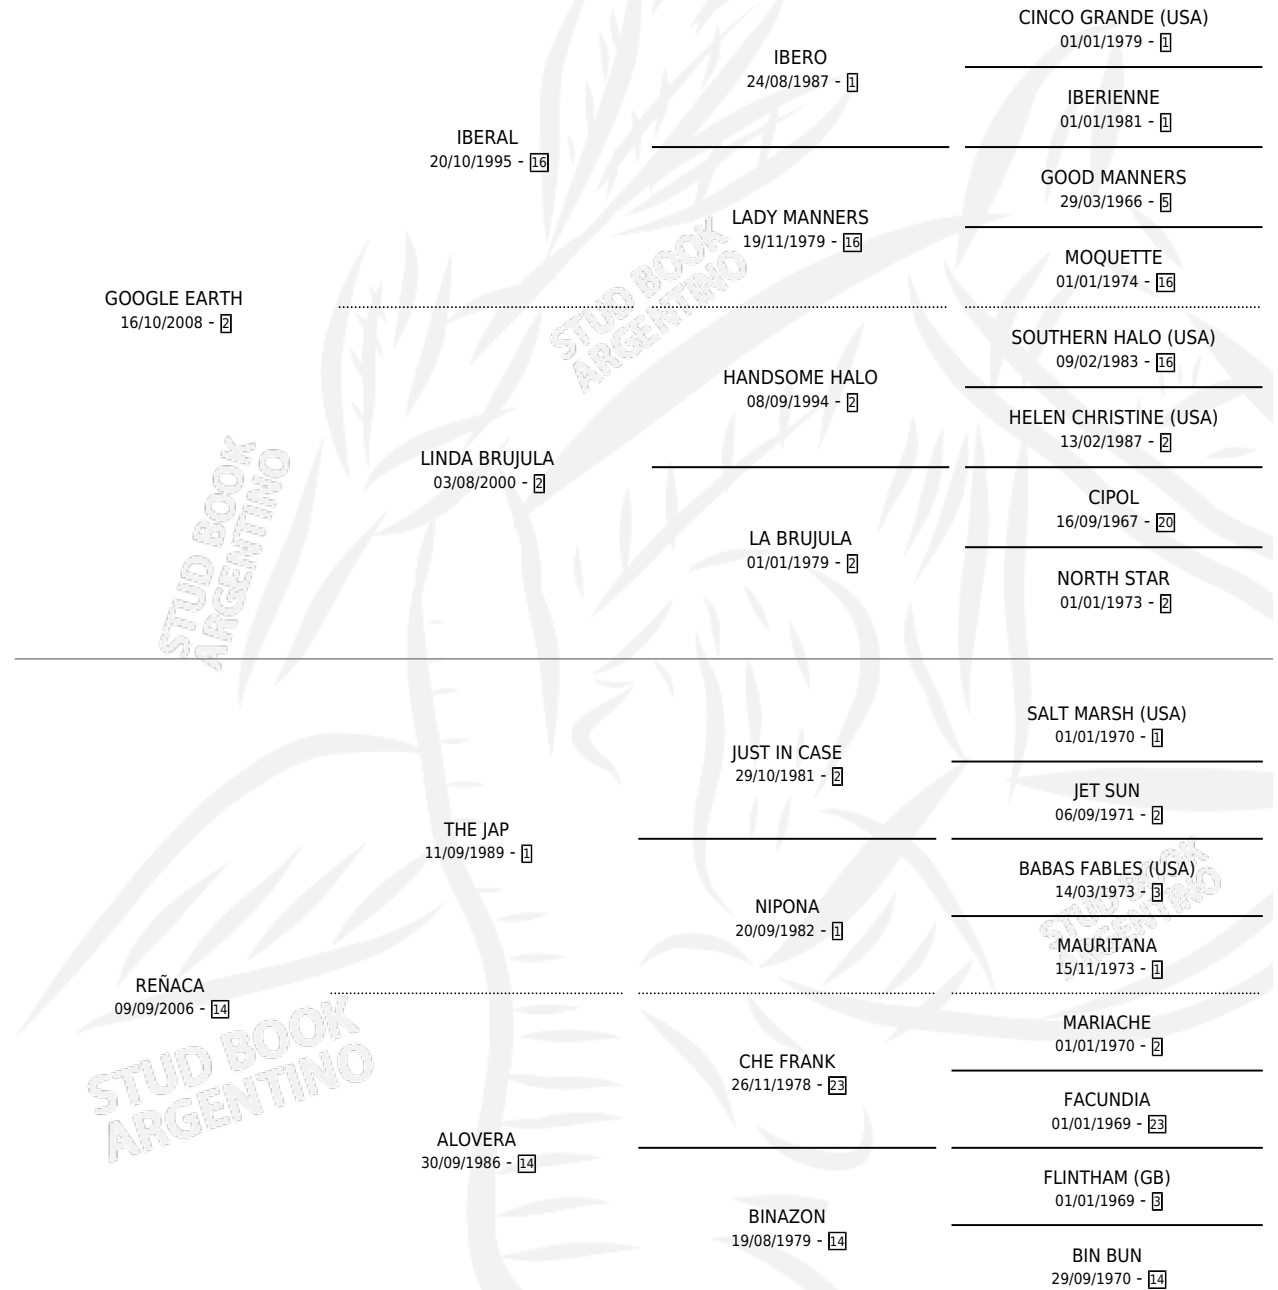

JAP-EARTH

por GOOGLE EARTH y REÑACA por THE JAP

Argentina · Macho · Alazan · SP · 04/12/2019
Familia 14-f · Volumen 43

ESTADO

TIPIFICACIÓN SANGUÍNEA	X
TIPIFICACIÓN POR ADN	X
PASAPORTE	X
IDENTIFICACIÓN POR MICROCHIP	X
REPRODUCTOR	X

Lugar de nacimiento: De La Alcanzia

Criador: De La Alcanzia

PEDIGREE

JAP-EARTH

Datos oficiales del Stud Book Argentino

Documento generado el 11/06/2026

studbook.org.ar