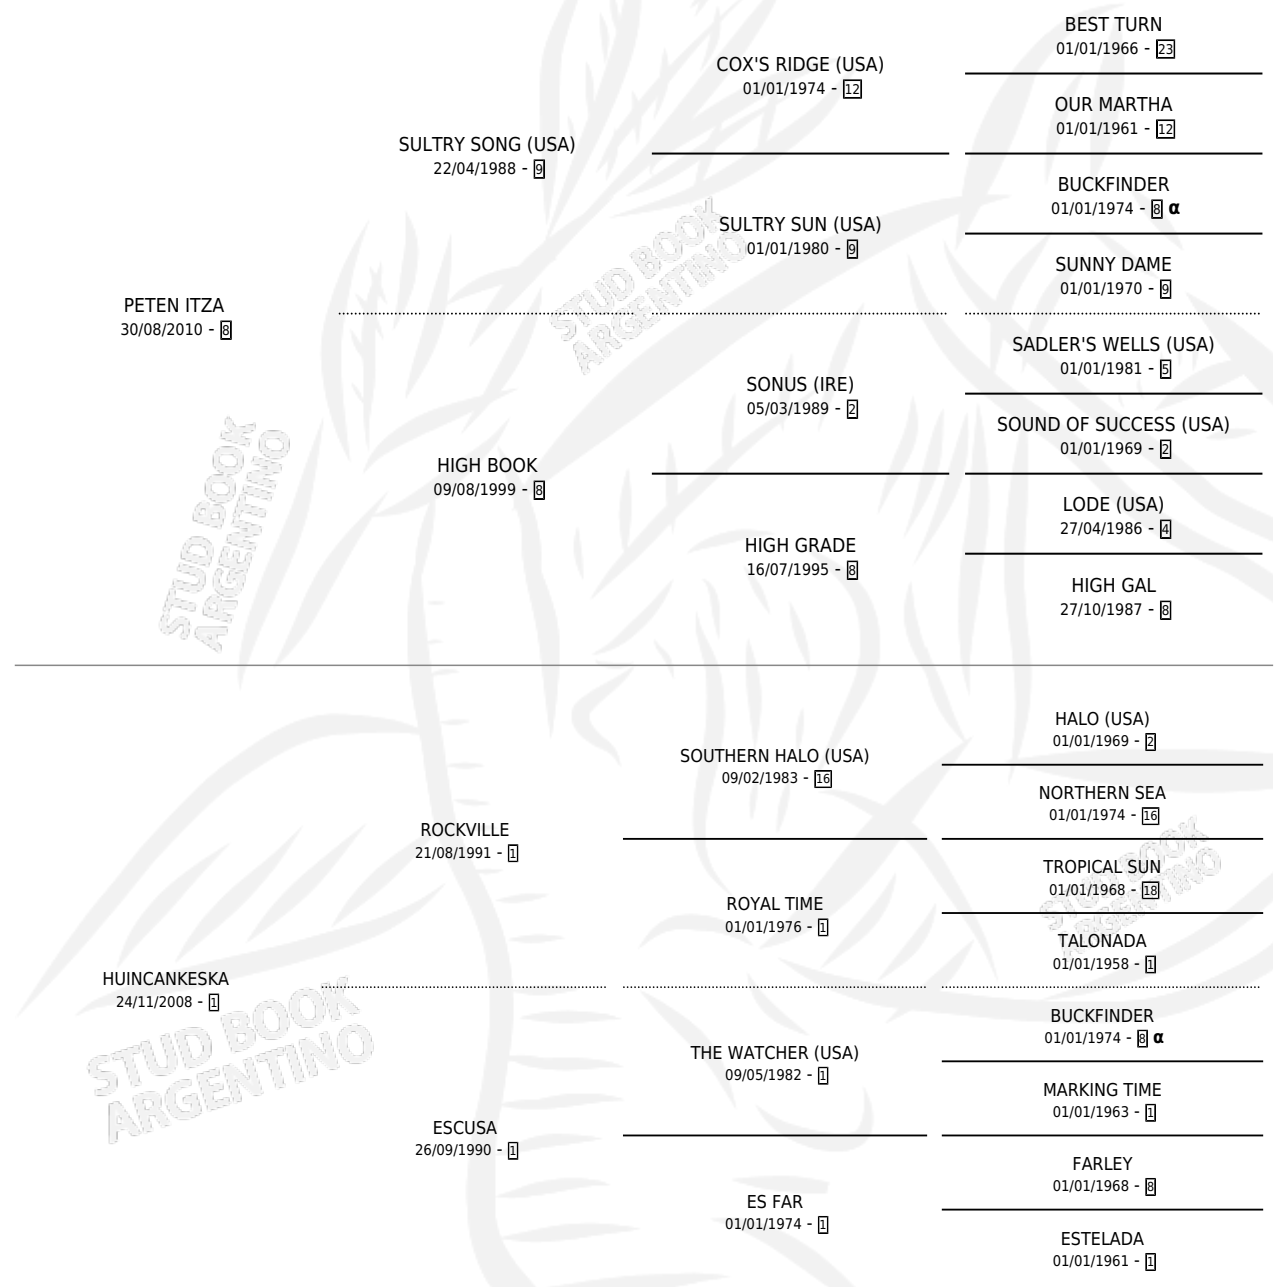

CANTE

por **PETEN ITZA** y **HUINCANKESKA** por **ROCKVILLE**

Argentina · Hembra · Zaino · SP · 14/11/2019
Familia 1-m · Volumen 43

ESTADO

TIPIFICACIÓN SANGUÍNEA	X
TIPIFICACIÓN POR ADN	X
PASAPORTE	X
IDENTIFICACIÓN POR MICROCHIP	X
REPRODUCTOR	X

Lugar de nacimiento: Gran Amigo

Criador: Sin dato

PEDIGREE

INBREEDING : α

CANTE

Datos oficiales del Stud Book Argentino

Documento generado el 04/05/2026

studbook.org.ar