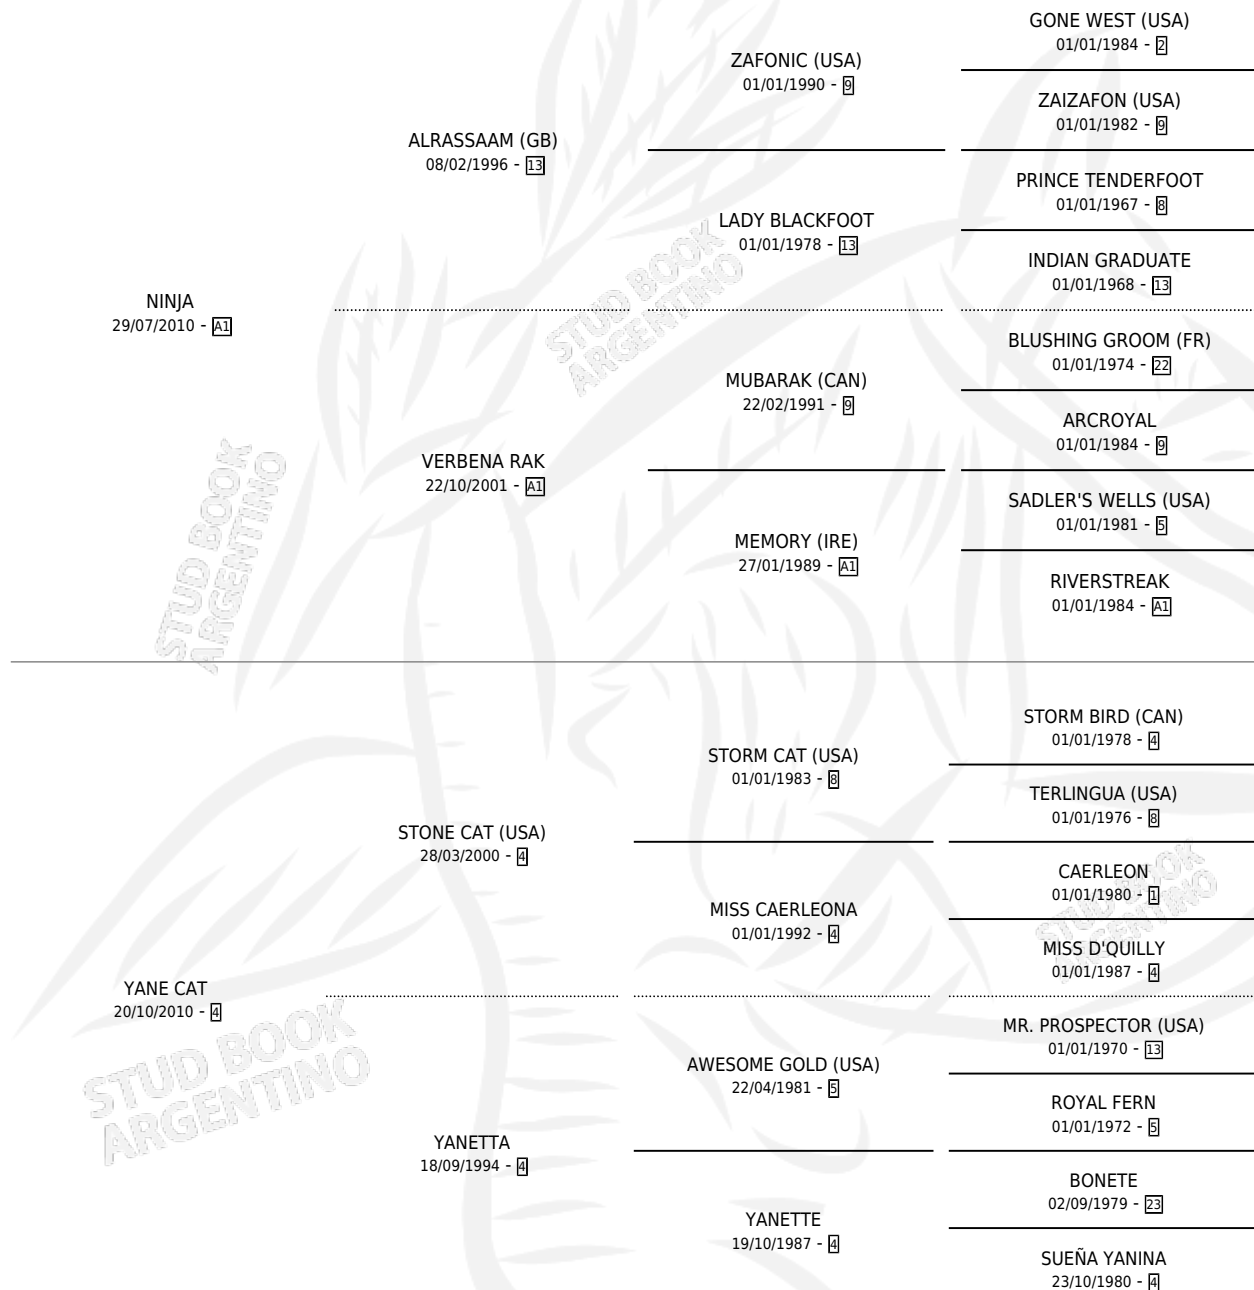

YANE SAM

por NINJA y YANE CAT por STONE CAT (USA)

Argentina · Hembra · Zaino · SP · 17/12/2019
Familia 4-b · Volumen 43

ESTADO

TIPIFICACIÓN SANGUÍNEA	X
TIPIFICACIÓN POR ADN	X
PASAPORTE	X
IDENTIFICACIÓN POR MICROCHIP	X
REPRODUCTOR	X

Lugar de nacimiento: Don Danilo
Criador: Bacalini Gilberto Jose Antonio

PEDIGREE

YANE SAM

Datos oficiales del Stud Book Argentino

Documento generado el 25/04/2026

studbook.org.ar