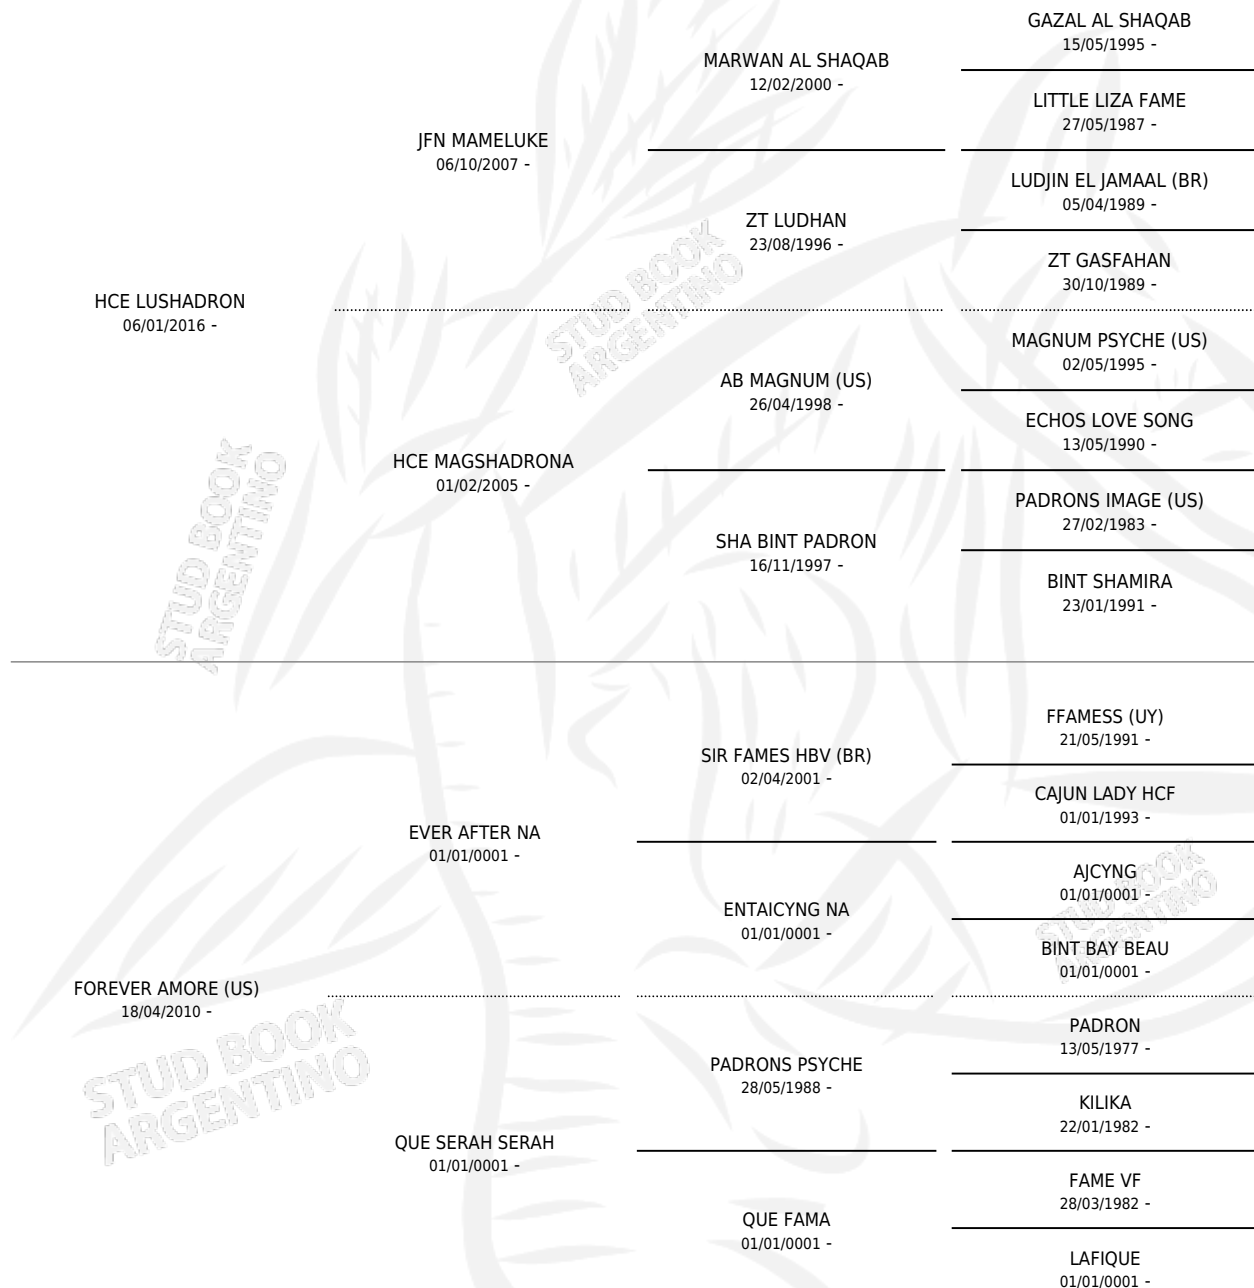

HCE LUSMORE

por HCE LUSHADRON y FOREVER AMORE (US) por EVER AFTER NA

Argentina · Hembra · Alazan · AP · 20/01/2020
Familia · Volumen 44

ESTADO

TIPIFICACIÓN SANGUÍNEA	X
TIPIFICACIÓN POR ADN	✓
PASAPORTE	✓
IDENTIFICACIÓN POR MICROCHIP	✓
REPRODUCTOR	✓

Lugar de nacimiento: Cuatro Estrellas

Criador: Cuatro Estrellas

~

HIJOS

	MACHOS	HEMBRAS
2 NACIERON	0	2
SIN ACTUACIONES		

PEDIGREE

S

mientos 2 / Efectividad 66.67%