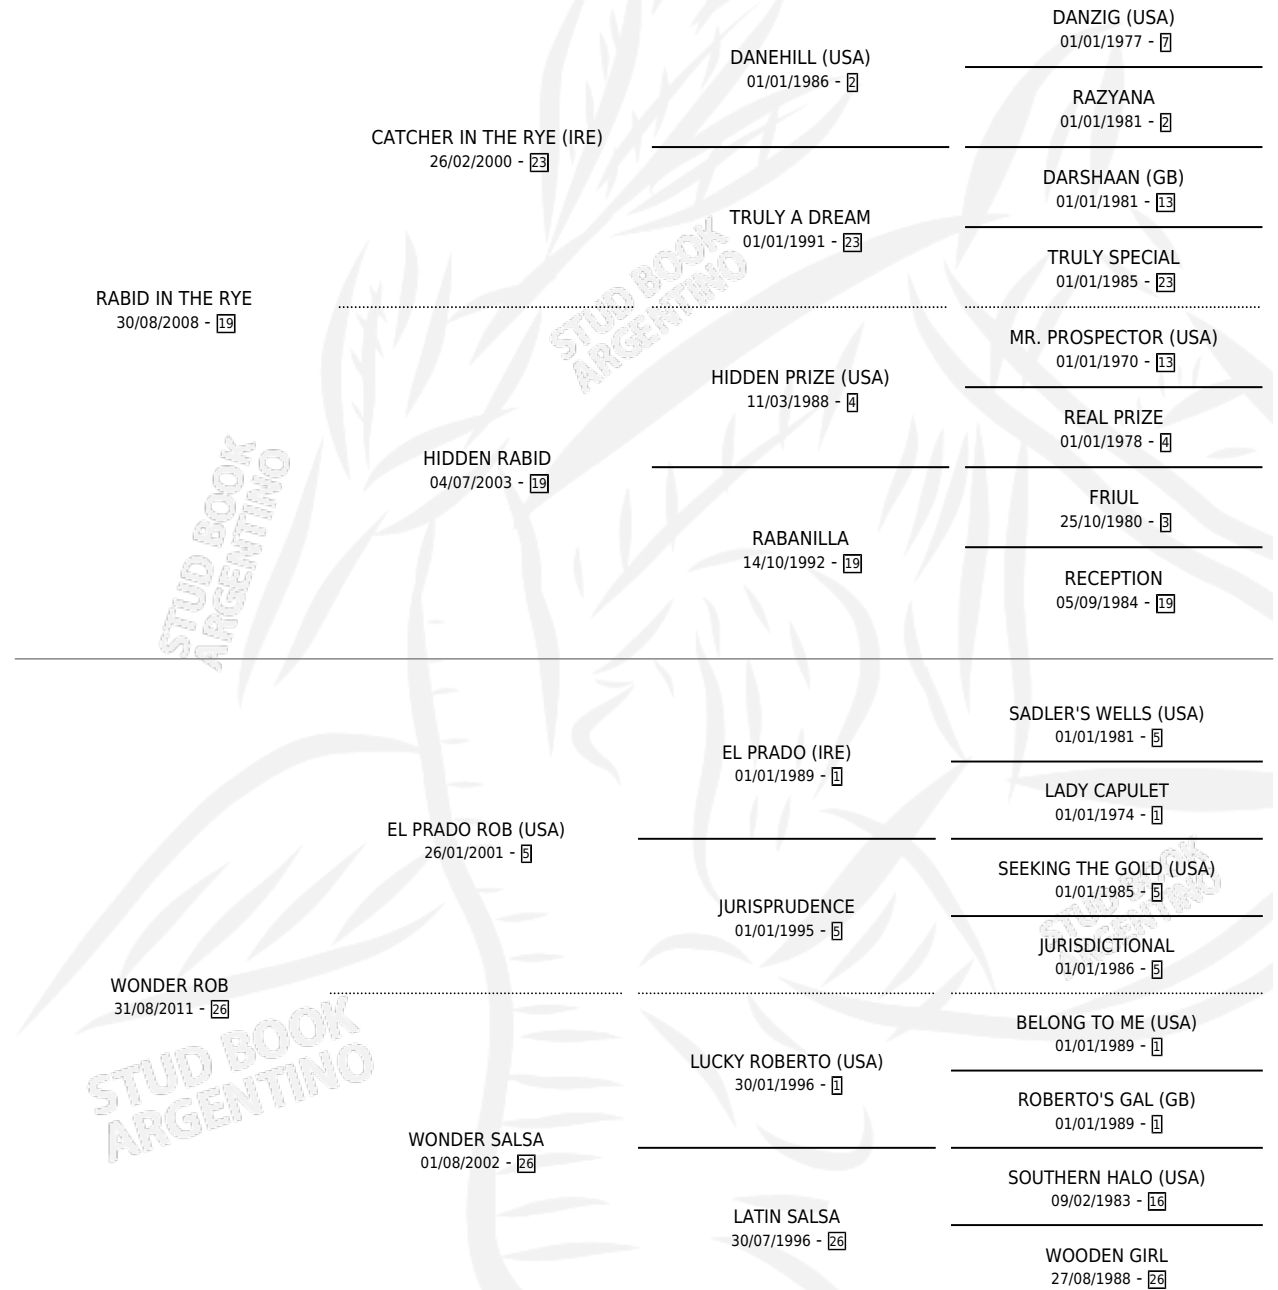

GALLOP RABID

por **RABID IN THE RYE** y **WONDER ROB** por **EL PRADO ROB (USA)**

Argentina · Macho · Zaino · SP · 16/10/2019
Familia 26 · Volumen 43

ESTADO

TIPIFICACIÓN SANGUÍNEA	X
TIPIFICACIÓN POR ADN	✓
PASAPORTE	✓
IDENTIFICACIÓN POR MICROCHIP	✓
REPRODUCTOR	X

Lugar de nacimiento: El Destape
Criador: Costoya Manuel Maria

PEDIGREE

CAMPAÑA

Solo carreras oficiales de Argentina

POR EDAD

EDAD	CC	1°	2°	3°	4°	5°	NP	CLC	CLG	CLCG1	CLGG1	IMPORTE	GANANCIA / CC
5 AÑOS	6	2	0	0	0	1	3	0	0	0	0	\$4,183,750	\$697,292
6 AÑOS	14	2	2	3	1	1	5	2	0	0	0	\$11,136,950	\$795,496
TOTALES	20	4	2	3	1	2	8	2	0	0	0	\$15,320,700	\$766,035
%		20.0%	10.0%	15.0%	5.0%	10.0%	40.0%	10.0%	0.0%	0.0%	0.0%		