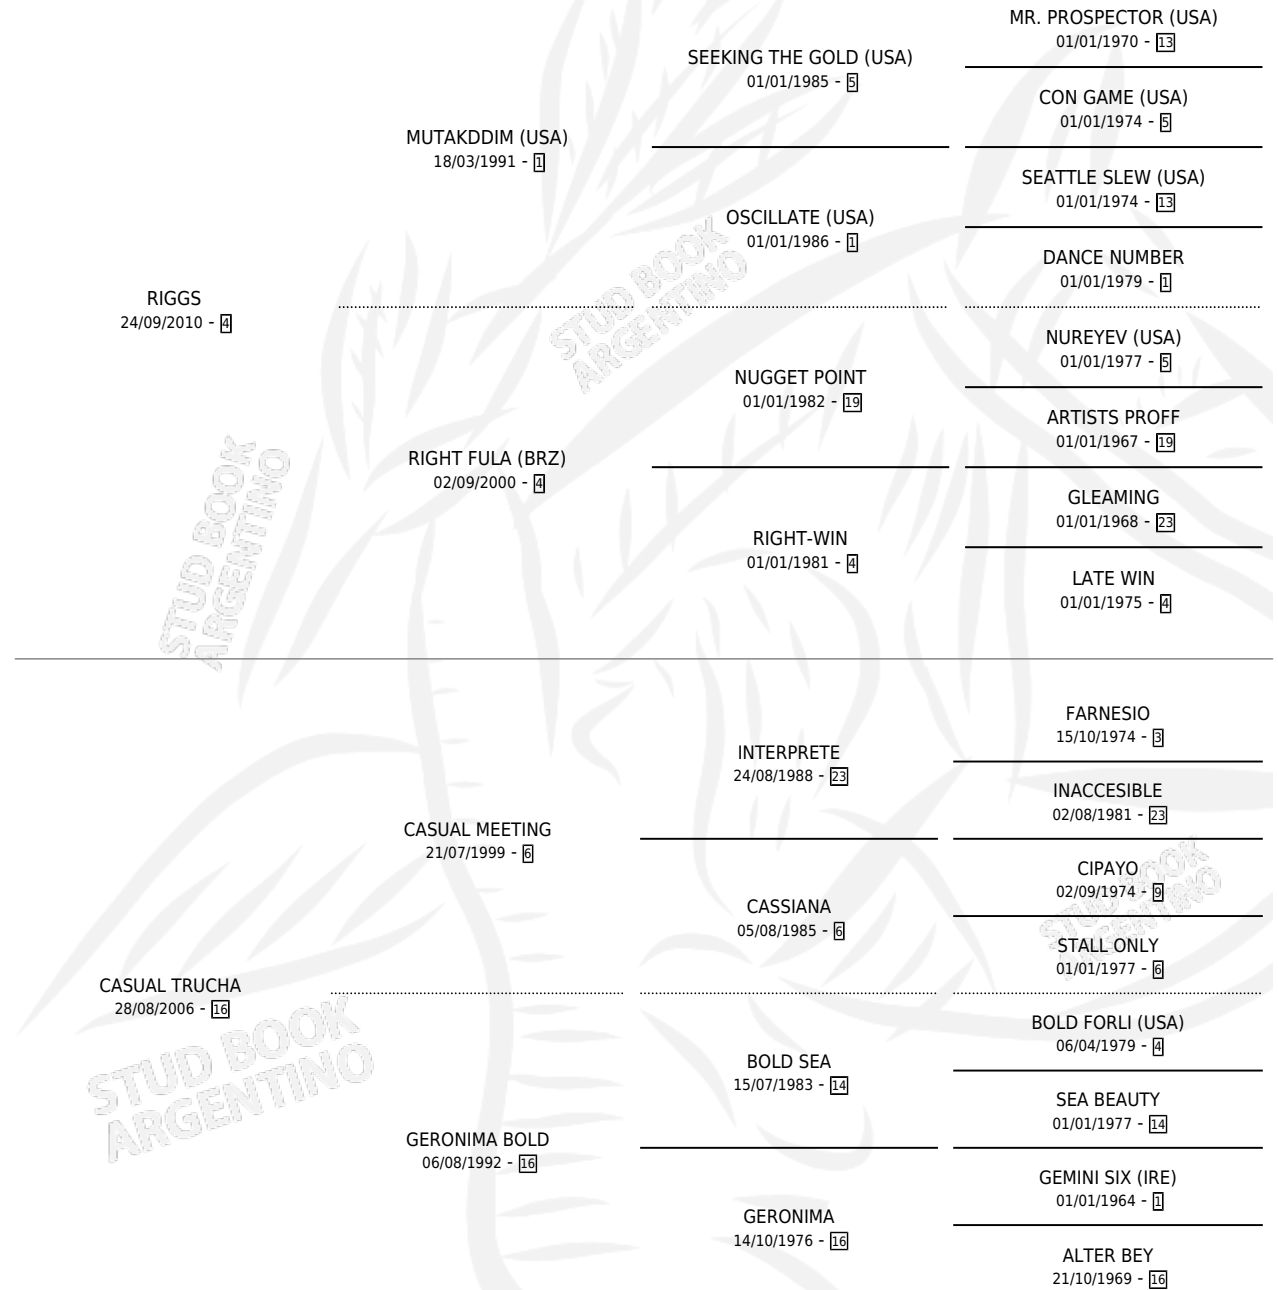

SIMON RIG

por RIGGS y CASUAL TRUCHA por CASUAL MEETING

Argentina · Macho · Alazan · SP · 07/12/2019
Familia 16-d · Volumen 43

ESTADO

TIPIFICACIÓN SANGUÍNEA	X
TIPIFICACIÓN POR ADN	X
PASAPORTE	X
IDENTIFICACIÓN POR MICROCHIP	X
REPRODUCTOR	X

Lugar de nacimiento: Campo particular

Criador: Carranza Mariano Alberto y Cerutti German David

PEDIGREE