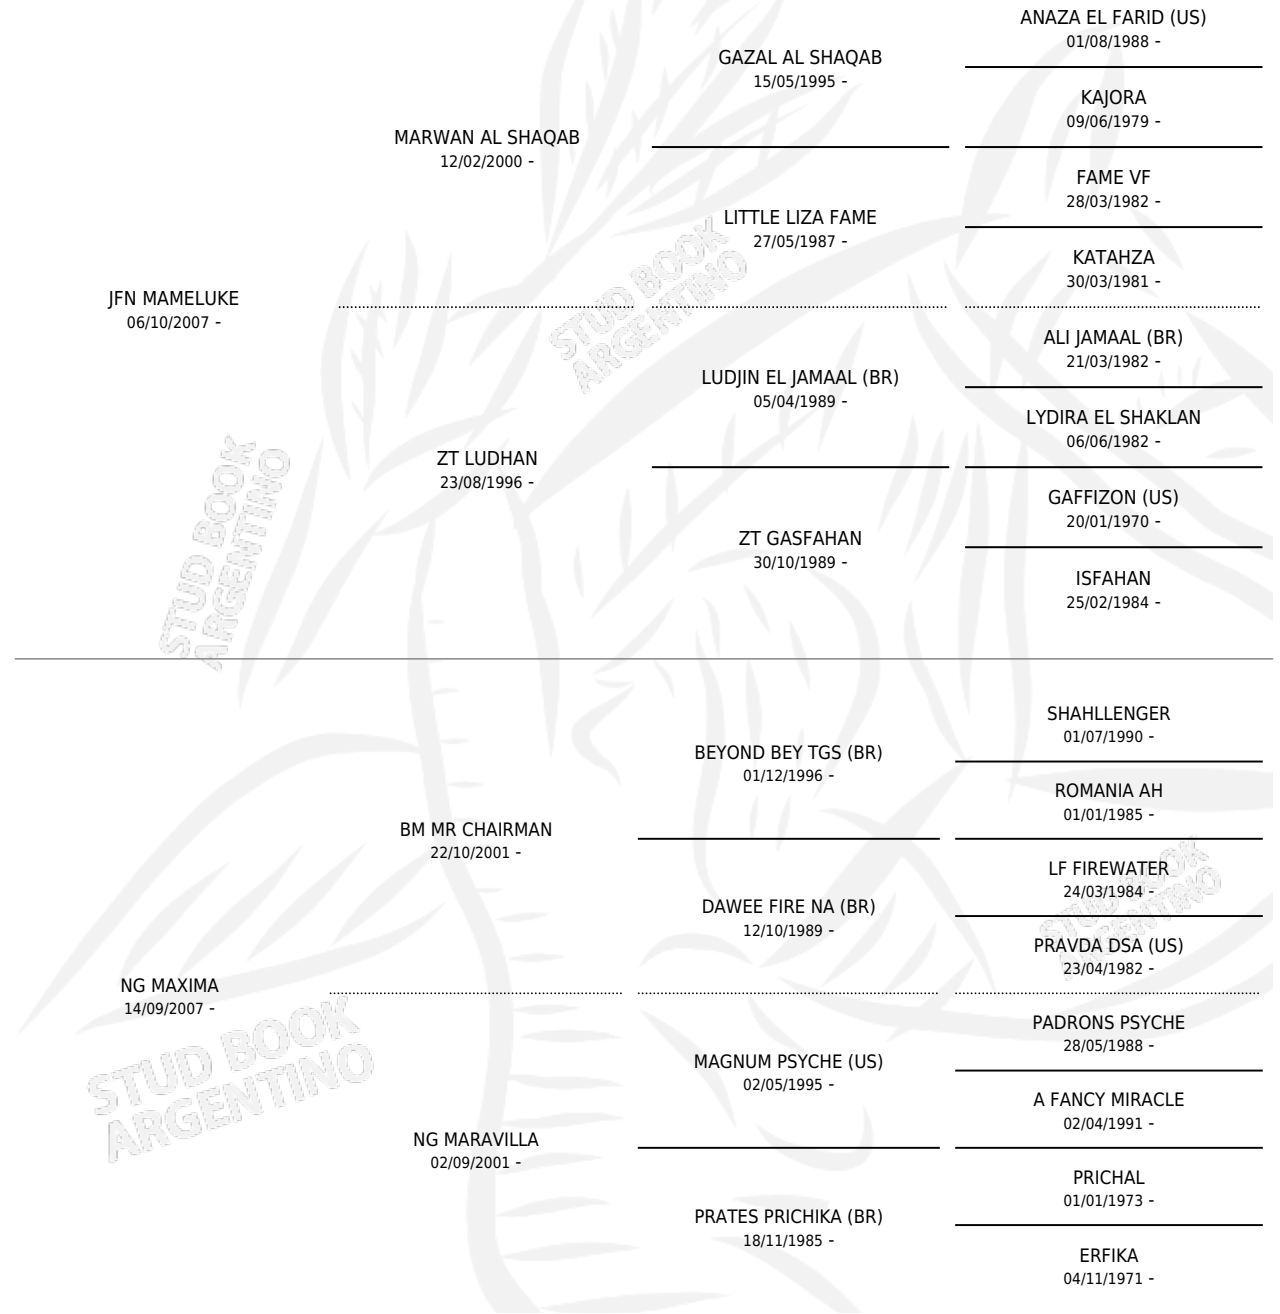

Lugar de nacimiento: Pavon

Criador: La Carlota

~

HIJOS

	MACHOS	HEMBRAS
2 NACIERON	0	2
SIN ACTUACIONES		

PEDIGREE

S

mientos 2 / Efectividad 100%

PADRILLO	PRODUCTO	CRIADOR	1ER SERVICIO	ÚLTIMO SERVICIO
ALFABIA SHEIB (IT)	HLC VALKIRIA (H T, 24/09/2024)	LA CARLOTA	24/09/2023	24/09/2023
HLC NESQUIK	HLC SELVA (H T, 18/11/2022)	LA CARLOTA	19/12/2021	19/12/2021