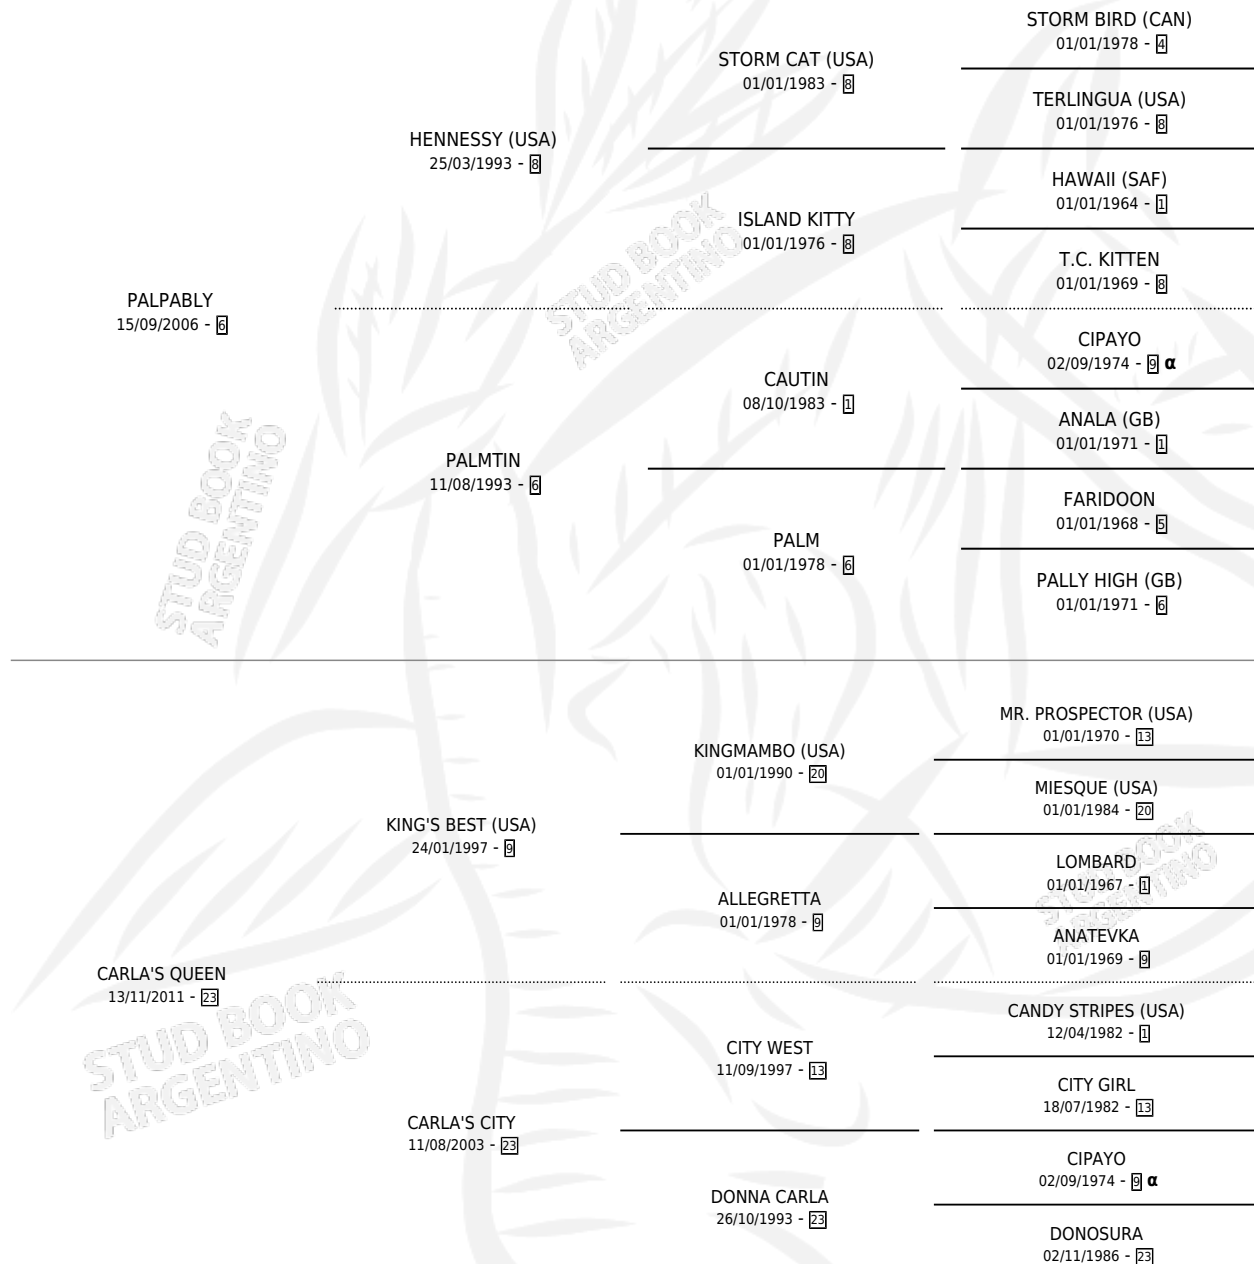

BETO QUEEN

por PALPABLY y CARLA'S QUEEN por KING'S BEST (USA)

Argentina · Macho · Zaino · SP · 28/12/2019
Familia 23-a · Volumen 43

ESTADO

TIPIFICACIÓN SANGUÍNEA	X
TIPIFICACIÓN POR ADN	✓
PASAPORTE	✓
IDENTIFICACIÓN POR MICROCHIP	✓
REPRODUCTOR	X

Lugar de nacimiento: Meraki
Criador: Weber Atilio Alfredo

PEDIGREE

INBREEDING : α