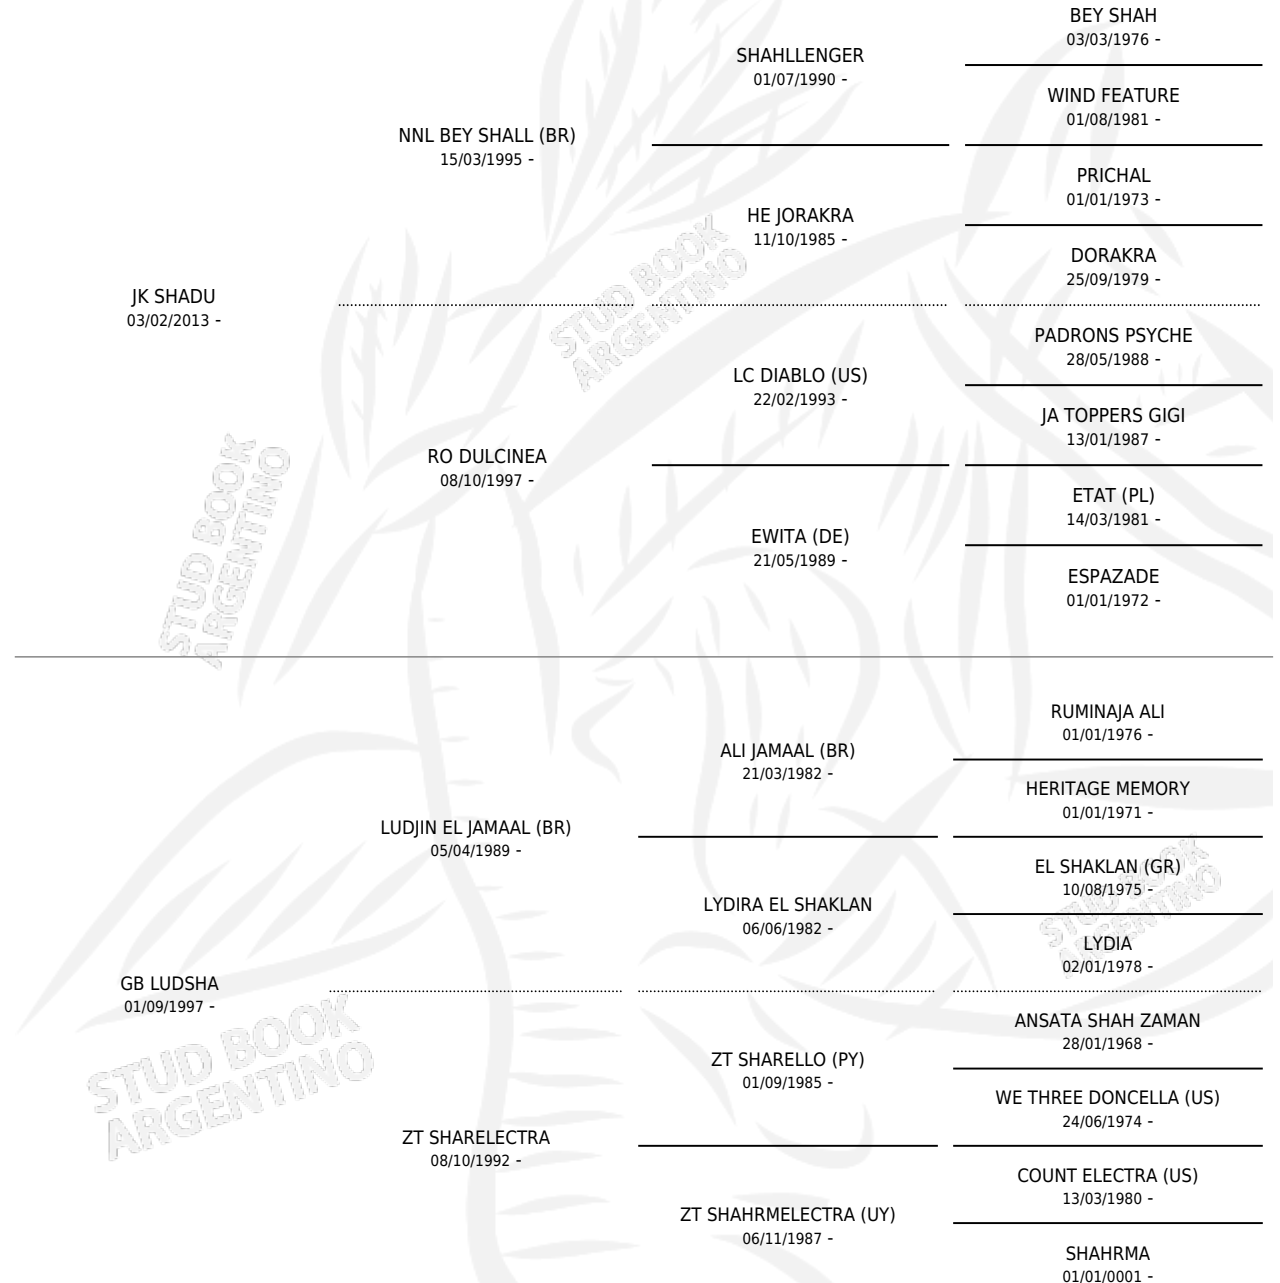

GBK SHALUD

por JK SHADU y GB LUDSHA por LUDJIN EL JAMAAL (BR)

Argentina · Macho · Alazan · AP · 05/01/2020
Familia · Volumen 44

ESTADO

TIPIFICACIÓN SANGUÍNEA	X
TIPIFICACIÓN POR ADN	X
PASAPORTE	X
IDENTIFICACIÓN POR MICROCHIP	X
REPRODUCTOR	X

Lugar de nacimiento: Nabil Al Muluk

Criador: Nabil Al Muluk

PEDIGREE