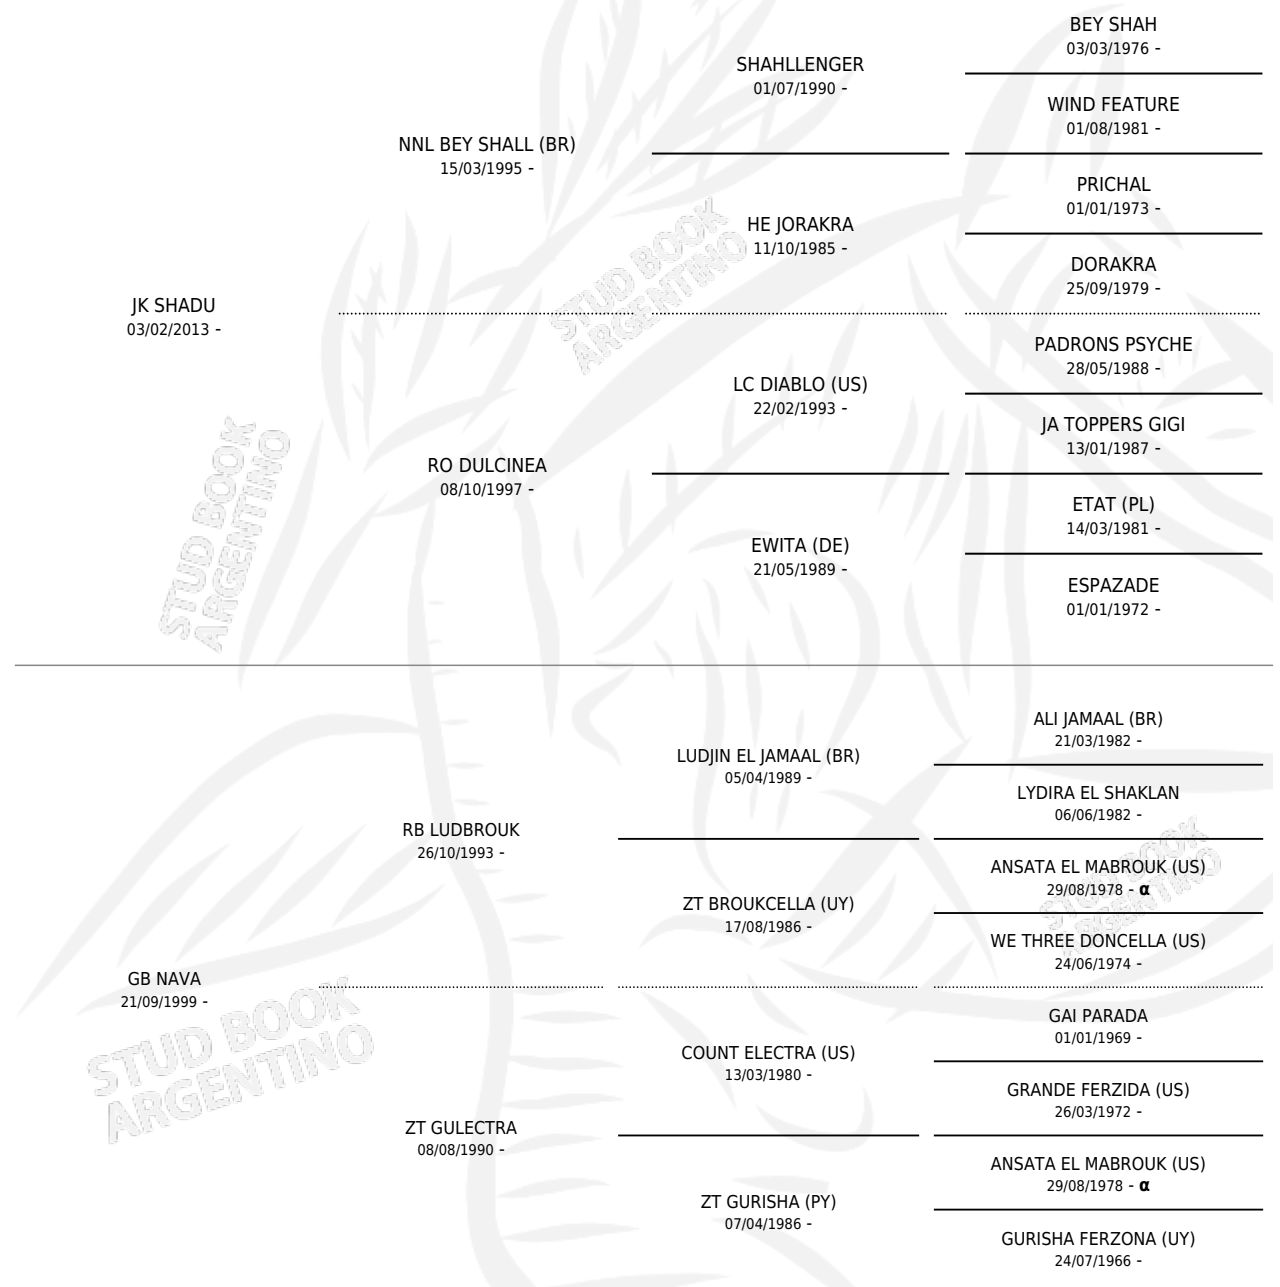

GBK SHADVA

por JK SHADU y GB NAVA por RB LUDBROUK

PEDIGREE

Argentina · Macho · Zaino o Tordillo · AP · 06/01/2020
Familia · Volumen 44

ESTADO

TIPIFICACIÓN SANGUÍNEA	X
TIPIFICACIÓN POR ADN	X
PASAPORTE	X
IDENTIFICACIÓN POR MICROCHIP	X
REPRODUCTOR	X

Lugar de nacimiento: Nabil Al Muluk

Criador: Nabil Al Muluk

INBREEDING : α

GBK SHADVA

Datos oficiales del Stud Book Argentino

Documento generado el 08/05/2026

studbook.org.ar