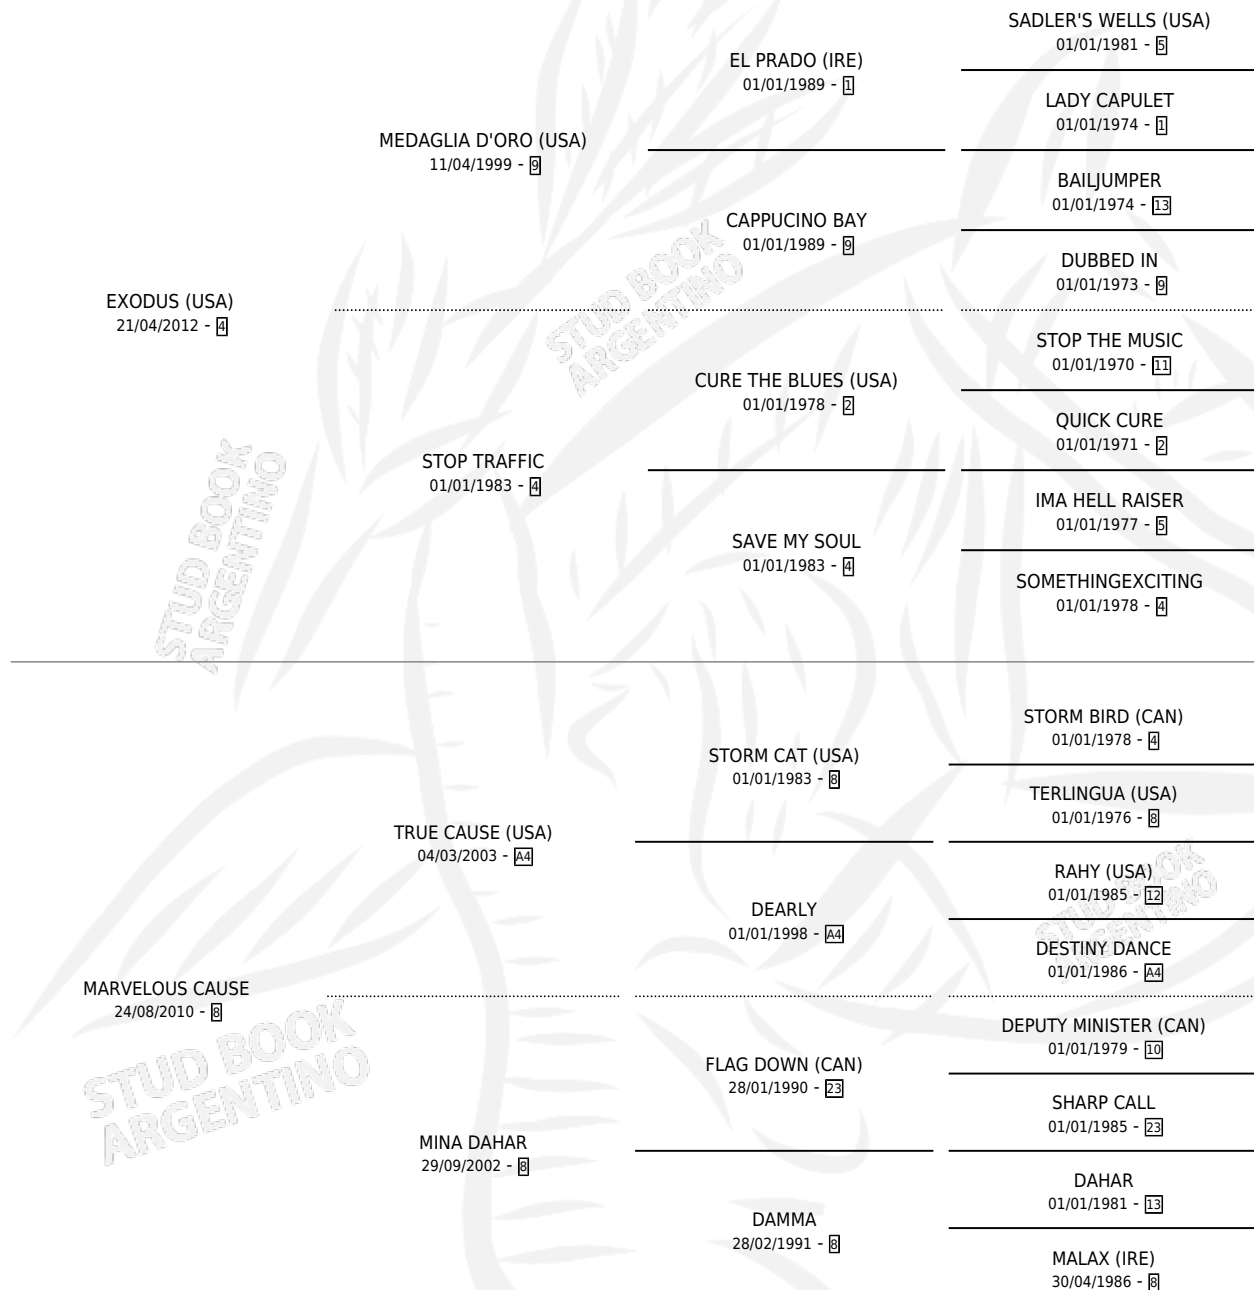

MAESTRO CORAJE

por **EXODUS (USA)** y **MARVELOUS CAUSE** por **TRUE CAUSE (USA)**

Argentina · Macho · Zaino Doradillo · SP · 11/09/2019
Familia 8-f · Volumen 43

ESTADO

TIPIFICACIÓN SANGUÍNEA	X
TIPIFICACIÓN POR ADN	✓
PASAPORTE	✓
IDENTIFICACIÓN POR MICROCHIP	✓
REPRODUCTOR	X

Lugar de nacimiento: Campo particular

Criador: Migani Ruben Patricio

PEDIGREE

CAMPAÑA

Solo carreras oficiales de Argentina

POR EDAD

EDAD	CC	1°	2°	3°	4°	5°	NP	CLC	CLG	CLCG1	CLGG1	IMPORTE	GANANCIA / CC
5 AÑOS	6	1	0	1	0	1	3	0	0	0	0	\$2,181,000	\$363,500
TOTALES	6	1	0	1	0	1	3	0	0	0	0	\$2,181,000	\$363,500
%		16.7%	0.0%	16.7%	0.0%	16.7%	50.0%	0.0%	0.0%	0.0%	0.0%		

Ganador en San Isidro - \$2,181,000, a los 5 años.

POR DISTANCIA

HIPODROMO	CC	1°	2°	3°	4°	5°	NP	CLC	CLG	CLCG1	CLGG1	IMPORTE
SAN ISIDRO	6	1	0	1	0	1	3	0	0	0	0	\$2,181,000
1200 MTS	4	1	0	1	0	0	2	0	0	0	0	\$2,080,000
1100 MTS	2	0	0	0	0	1	1	0	0	0	0	\$101,000