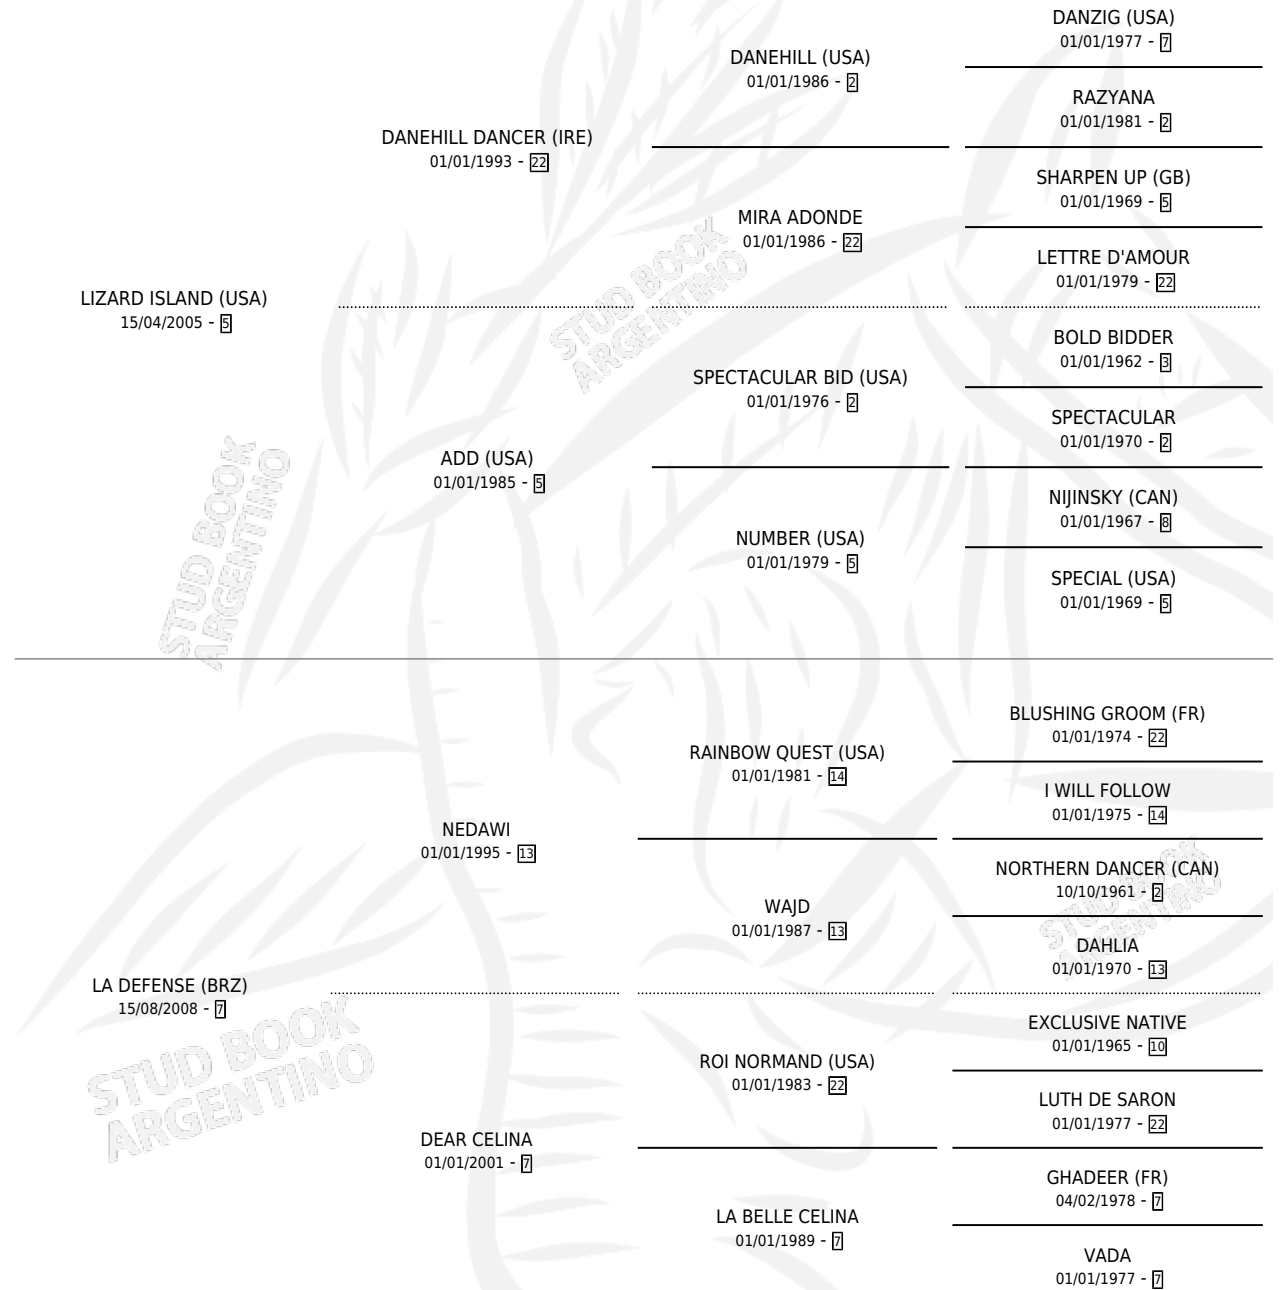

ALTER EGO

por LIZARD ISLAND (USA) y LA DEFENSE (BRZ) por NEDAWI

Argentina · Macho · Alazan · SP · 25/09/2019
Familia 7-f · Volumen 43

ESTADO

TIPIFICACIÓN SANGUÍNEA	X
TIPIFICACIÓN POR ADN	✓
PASAPORTE	✓
IDENTIFICACIÓN POR MICROCHIP	✓
REPRODUCTOR	X

Lugar de nacimiento: Chenaut
Criador: Fazenda Mondesir S.A.

PEDIGREE

CAMPAÑA

Solo carreras oficiales de Argentina

POR EDAD

EDAD	CC	1°	2°	3°	4°	5°	NP	CLC	CLG	CLCG1	CLGG1	IMPORTE	GANANCIA / CC
3 AÑOS	2	0	0	0	0	0	2	0	0	0	0	\$30,000	\$15,000
4 AÑOS	1	0	0	0	0	0	1	0	0	0	0	\$0	\$0
TOTALES	3	0	0	0	0	0	3	0	0	0	0	\$30,000	\$10,000
%		0.0%	0.0%	0.0%	0.0%	0.0%	100%	0.0%	0.0%	0.0%	0.0%		