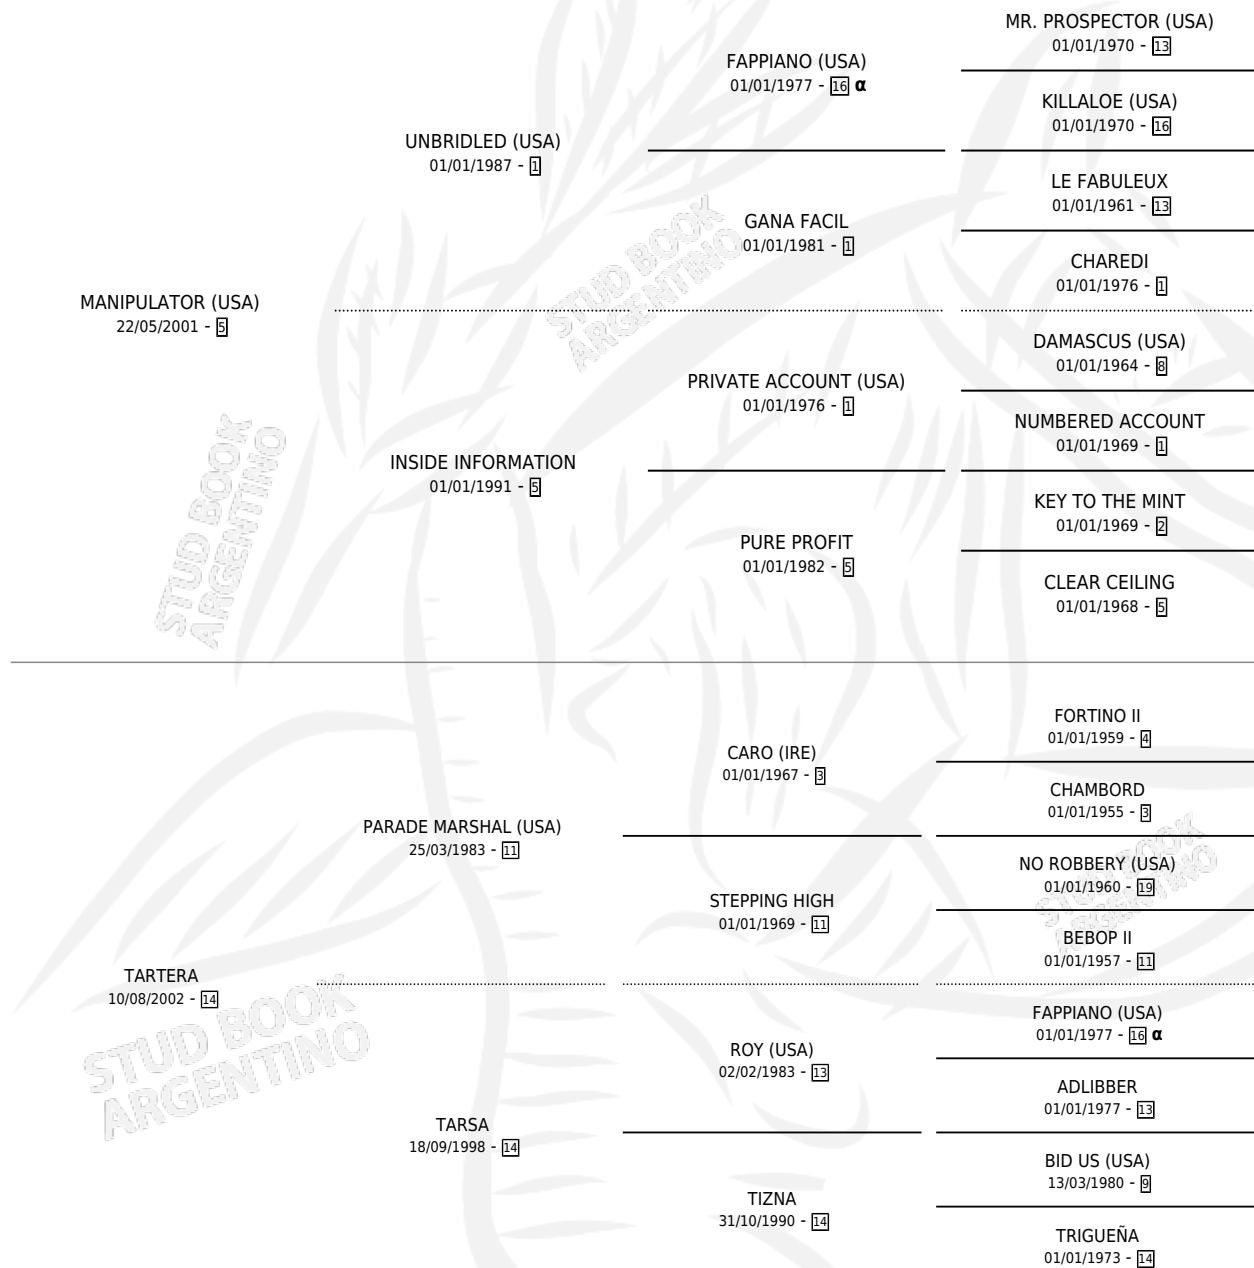

TARTELETA

por **MANIPULATOR (USA)** y **TARTERA** por **PARADE MARSHAL (USA)**

Argentina · Hembra · Zaino · SP · 30/10/2017
Familia 14-a · Volumen 43

ESTADO

TIPIFICACIÓN SANGUÍNEA	X
TIPIFICACIÓN POR ADN	✓
PASAPORTE	✓
IDENTIFICACIÓN POR MICROCHIP	✓
REPRODUCTOR	✓

Lugar de nacimiento: Rancho Grande
Criador: Rancho Grande

~

HIJOS

	MACHOS	HEMBRAS
1 NACIERON	0	1
1 CORRIERON	0	1

SIN ACTUACIONES

PEDIGREE

INBREEDING : α

CAMPAÑA

Solo carreras oficiales de Argentina

POR EDAD

EDAD	CC	1°	2°	3°	4°	5°	NP	CLC	CLG	CLCG1	CLGG1	IMPORTE	GANANCIA / CC
3 AÑOS	1	0	0	0	0	0	1	0	0	0	0	\$0	\$0
4 AÑOS	4	0	0	0	0	0	4	0	0	0	0	\$0	\$0
TOTALES	5	0	0	0	0	0	5	0	0	0	0	\$0	\$0
%		0.0%	0.0%	0.0%	0.0%	0.0%	100%	0.0%	0.0%	0.0%	0.0%		