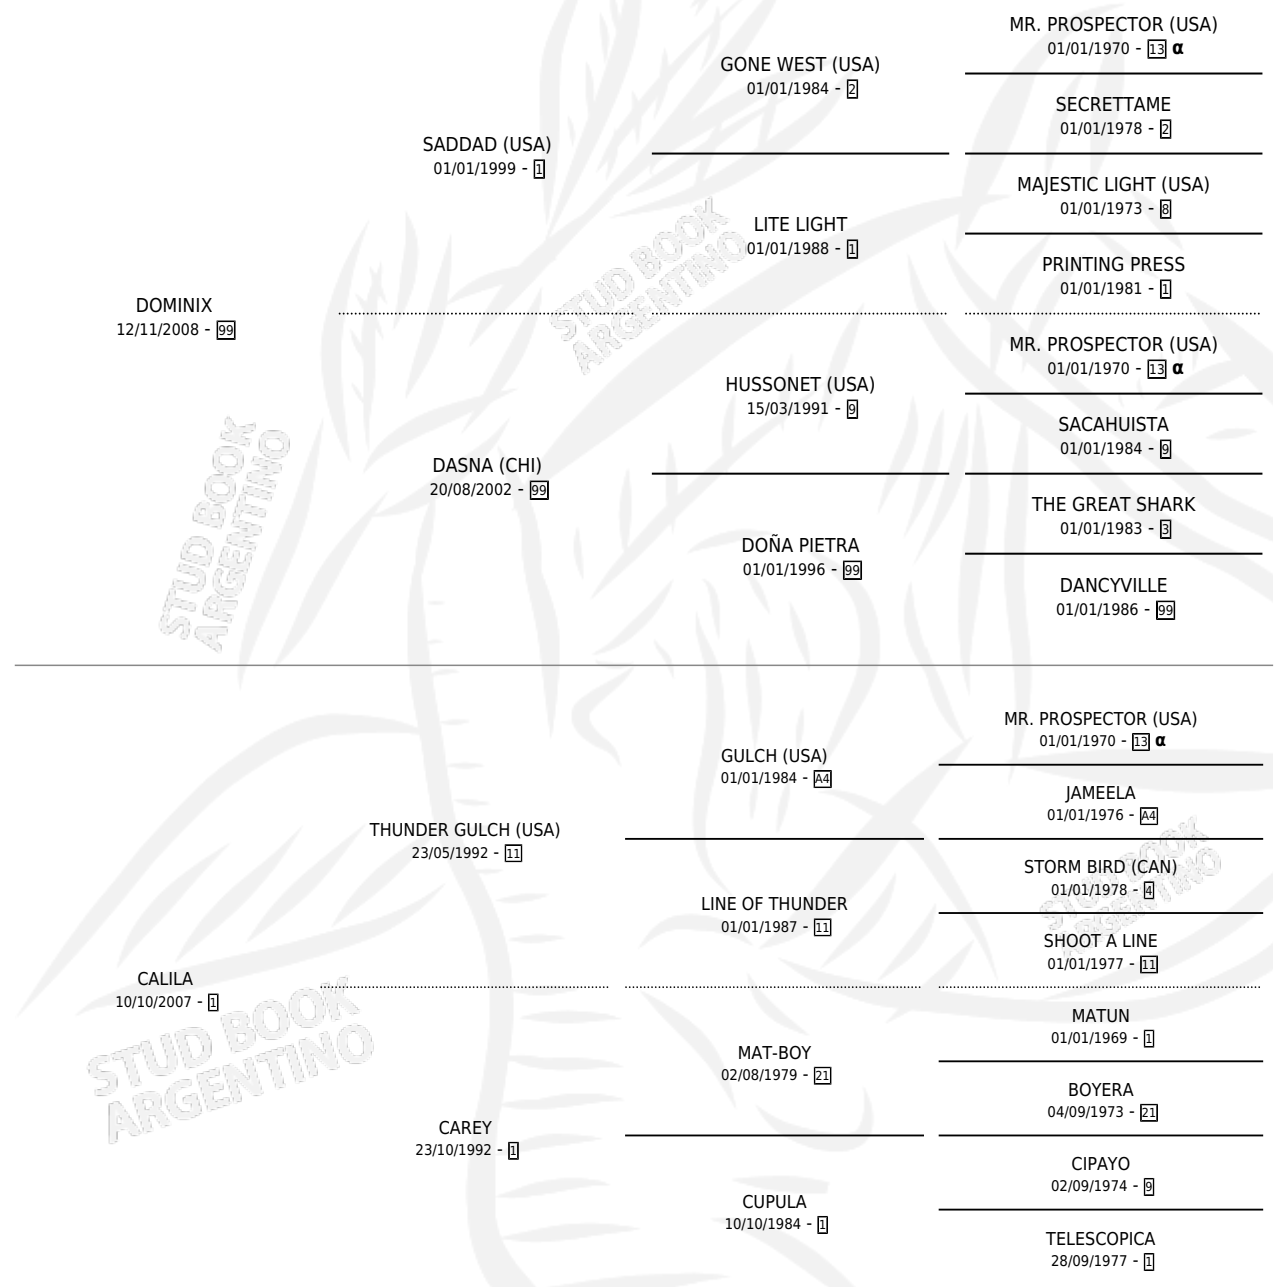

RODDINO

por **DOMINIX** y **CALILA** por **THUNDER GULCH (USA)**

Argentina · Macho · Zaino Doradillo · SP · 10/08/2019
Familia 1-s · Volumen 43

ESTADO

TIPIFICACIÓN SANGUÍNEA	X
TIPIFICACIÓN POR ADN	✓
PASAPORTE	✓
IDENTIFICACIÓN POR MICROCHIP	✓
REPRODUCTOR	X

Lugar de nacimiento: Samago

Criador: Bedano Jose Antonio

PEDIGREE

INBREEDING : α

CAMPAÑA

Solo carreras oficiales de Argentina

POR EDAD

EDAD	CC	1°	2°	3°	4°	5°	NP	CLC	CLG	CLCG1	CLGG1	IMPORTE	GANANCIA / CC
3 AÑOS	4	0	1	2	1	0	0	0	0	0	0	\$882,500	\$220,625
TOTALES	4	0	1	2	1	0	0	0	0	0	0	\$882,500	\$220,625
%		0.0%	25.0%	50.0%	25.0%	0.0%	0.0%	0.0%	0.0%	0.0%	0.0%		

Placés en San Isidro y Palermo en 4 carreras disputadas.

POR DISTANCIA

HIPODROMO	CC	1°	2°	3°	4°	5°	NP	CLC	CLG	CLCG1	CLGG1	IMPORTE
SAN ISIDRO	2	0	1	1	0	0	0	0	0	0	0	\$502,500
1000 MTS	1	0	1	0	0	0	0	0	0	0	0	\$325,500
1100 MTS	1	0	0	1	0	0	0	0	0	0	0	\$177,000
PALERMO	2	0	0	1	1	0	0	0	0	0	0	\$380,000
1000 MTS	2	0	0	1	1	0	0	0	0	0	0	\$380,000