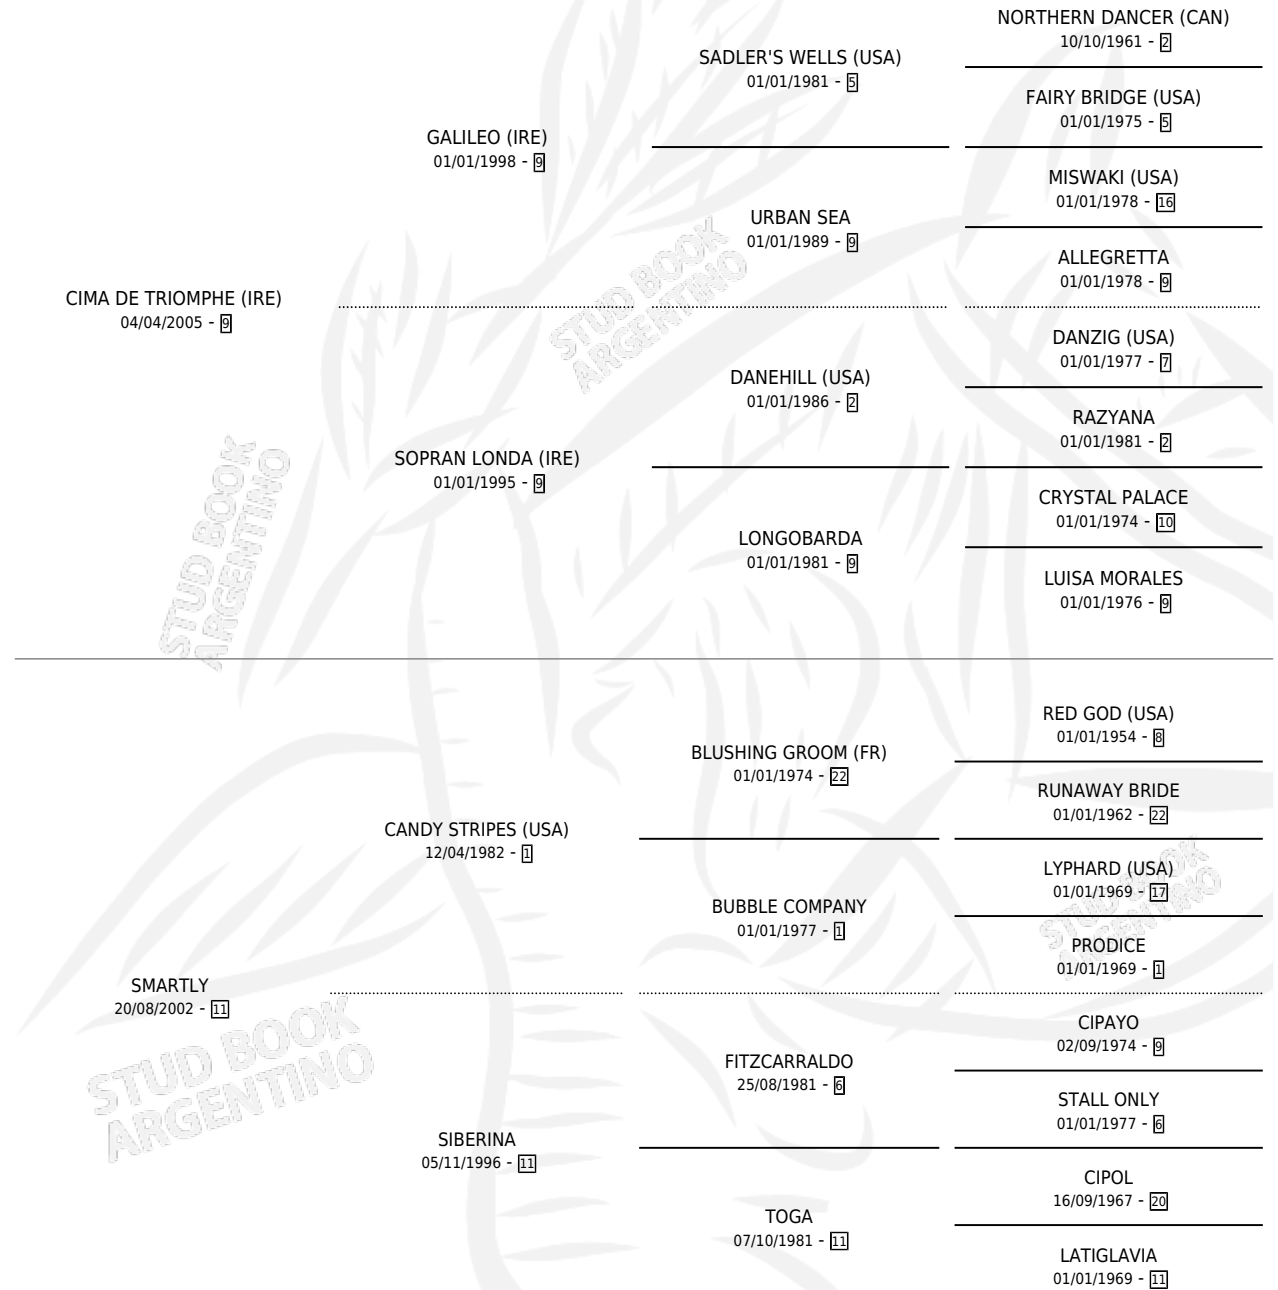

EL SHUSHETA

por CIMA DE TRIOMPHE (IRE) y SMARTLY por CANDY STRIPES (USA)

Argentina · Macho · Alazan · SP · 29/08/2019
Familia 11-a · Volumen 43

ESTADO

TIPIFICACIÓN SANGUÍNEA	X
TIPIFICACIÓN POR ADN	✓
PASAPORTE	✓
IDENTIFICACIÓN POR MICROCHIP	✓
REPRODUCTOR	X

Lugar de nacimiento: Costa Del Rio
Criador: Santa Ines

PEDIGREE

CAMPAÑA

Solo carreras oficiales de Argentina

POR EDAD

EDAD	CC	1°	2°	3°	4°	5°	NP	CLC	CLG	CLCG1	CLGG1	IMPORTE	GANANCIA / CC
3 AÑOS	1	0	0	0	0	0	1	0	0	0	0	\$30,000	\$30,000
4 AÑOS	5	0	0	1	2	0	2	0	0	0	0	\$441,892	\$88,378
TOTALES	6	0	0	1	2	0	3	0	0	0	0	\$471,892	\$78,649
%		0.0%	0.0%	16.7%	33.3%	0.0%	50.0%	0.0%	0.0%	0.0%	0.0%		