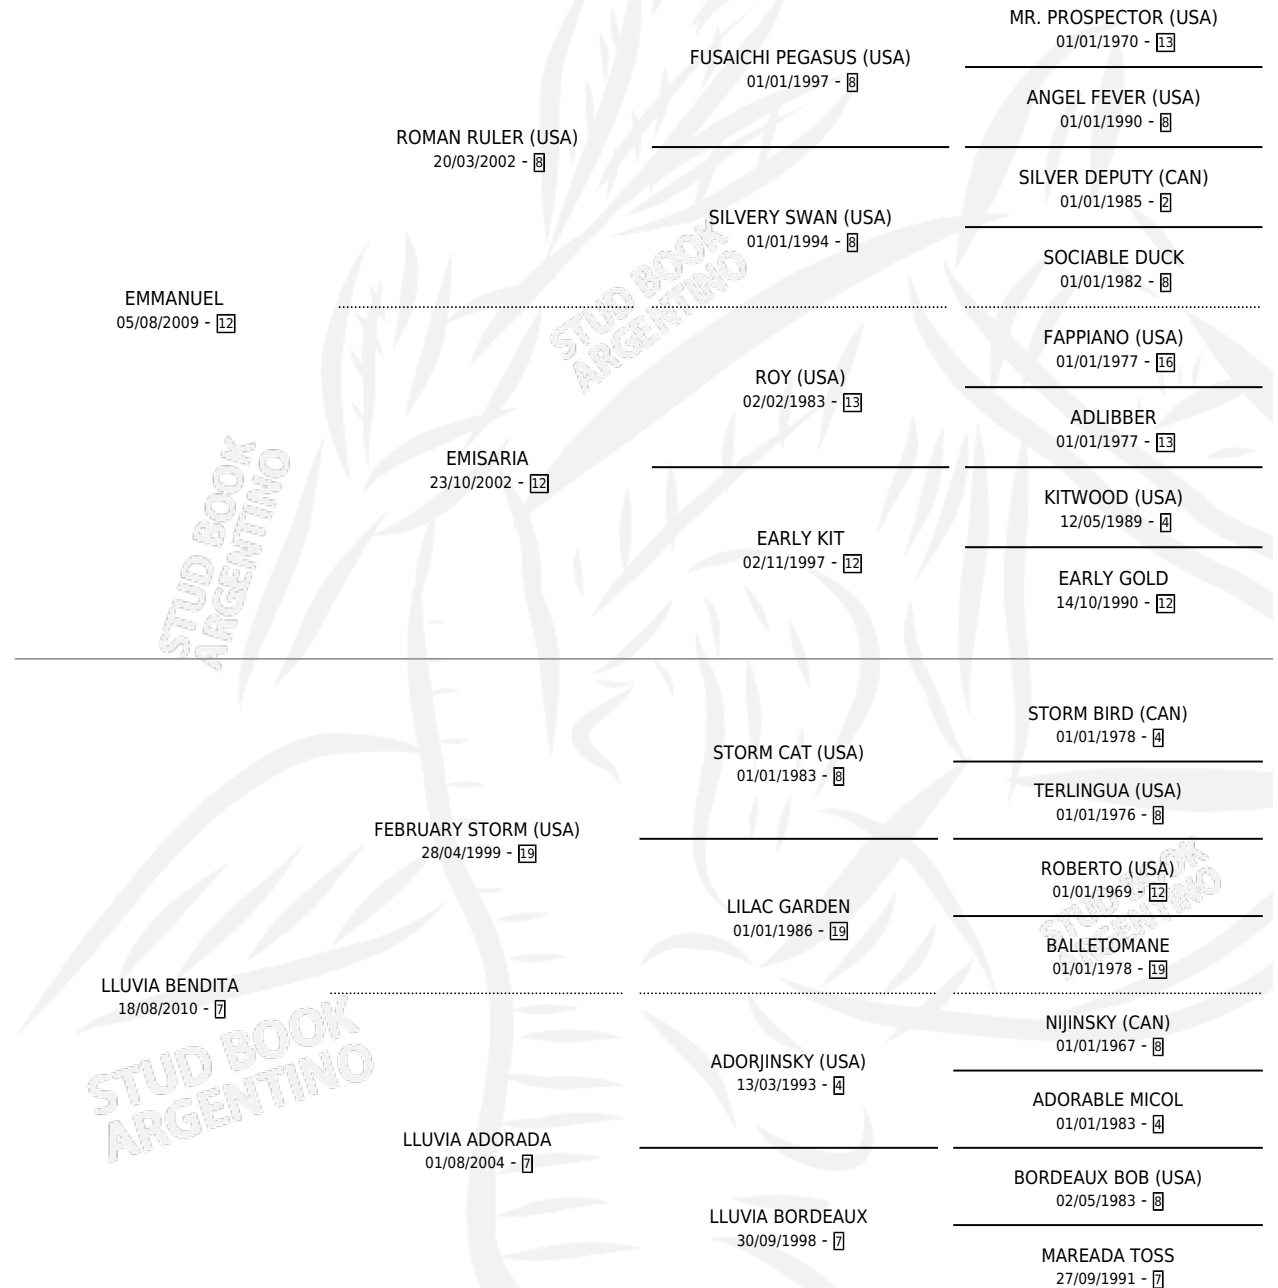

EMMARULLER

por EMMANUEL y LLUVIA BENDITA por FEBRUARY STORM (USA)

Argentina · Hembra · Zaino · SP · 30/09/2018
Familia 7 · Volumen 43

ESTADO

TIPIFICACIÓN SANGUÍNEA	X
TIPIFICACIÓN POR ADN	X
PASAPORTE	X
IDENTIFICACIÓN POR MICROCHIP	✓
REPRODUCTOR	X

Lugar de nacimiento: Campo particular

Criador: Establecimiento Agroindustrial Don Zoilo S.R.L.

PEDIGREE

EMMARULLER

Datos oficiales del Stud Book Argentino

Documento generado el 11/06/2026

studbook.org.ar