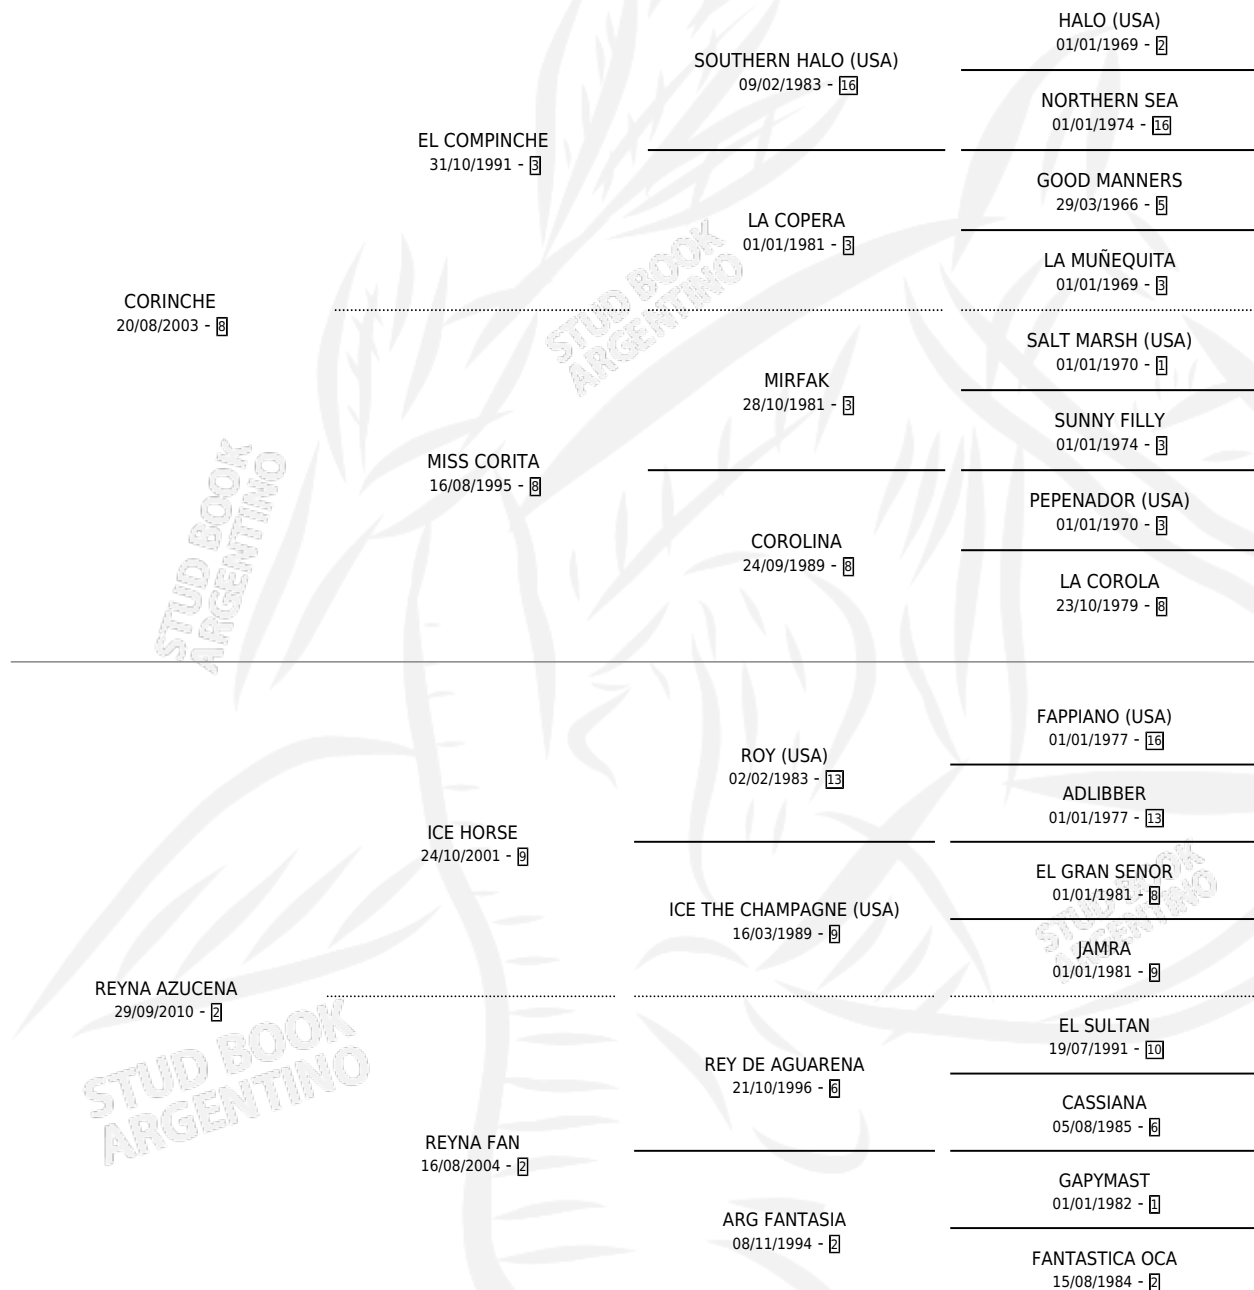

FLY LAUTARO

por CORINCHE y REYNA AZUCENA por ICE HORSE

Argentina · Macho · Alazan · SP · 01/11/2019
Familia 2-h · Volumen 43

ESTADO

TIPIFICACIÓN SANGUÍNEA	X
TIPIFICACIÓN POR ADN	X
PASAPORTE	X
IDENTIFICACIÓN POR MICROCHIP	✓
REPRODUCTOR	X

Lugar de nacimiento: El Carmel

Criador: Carbone Jorge Omar y Vargas Hector Antonio

PEDIGREE