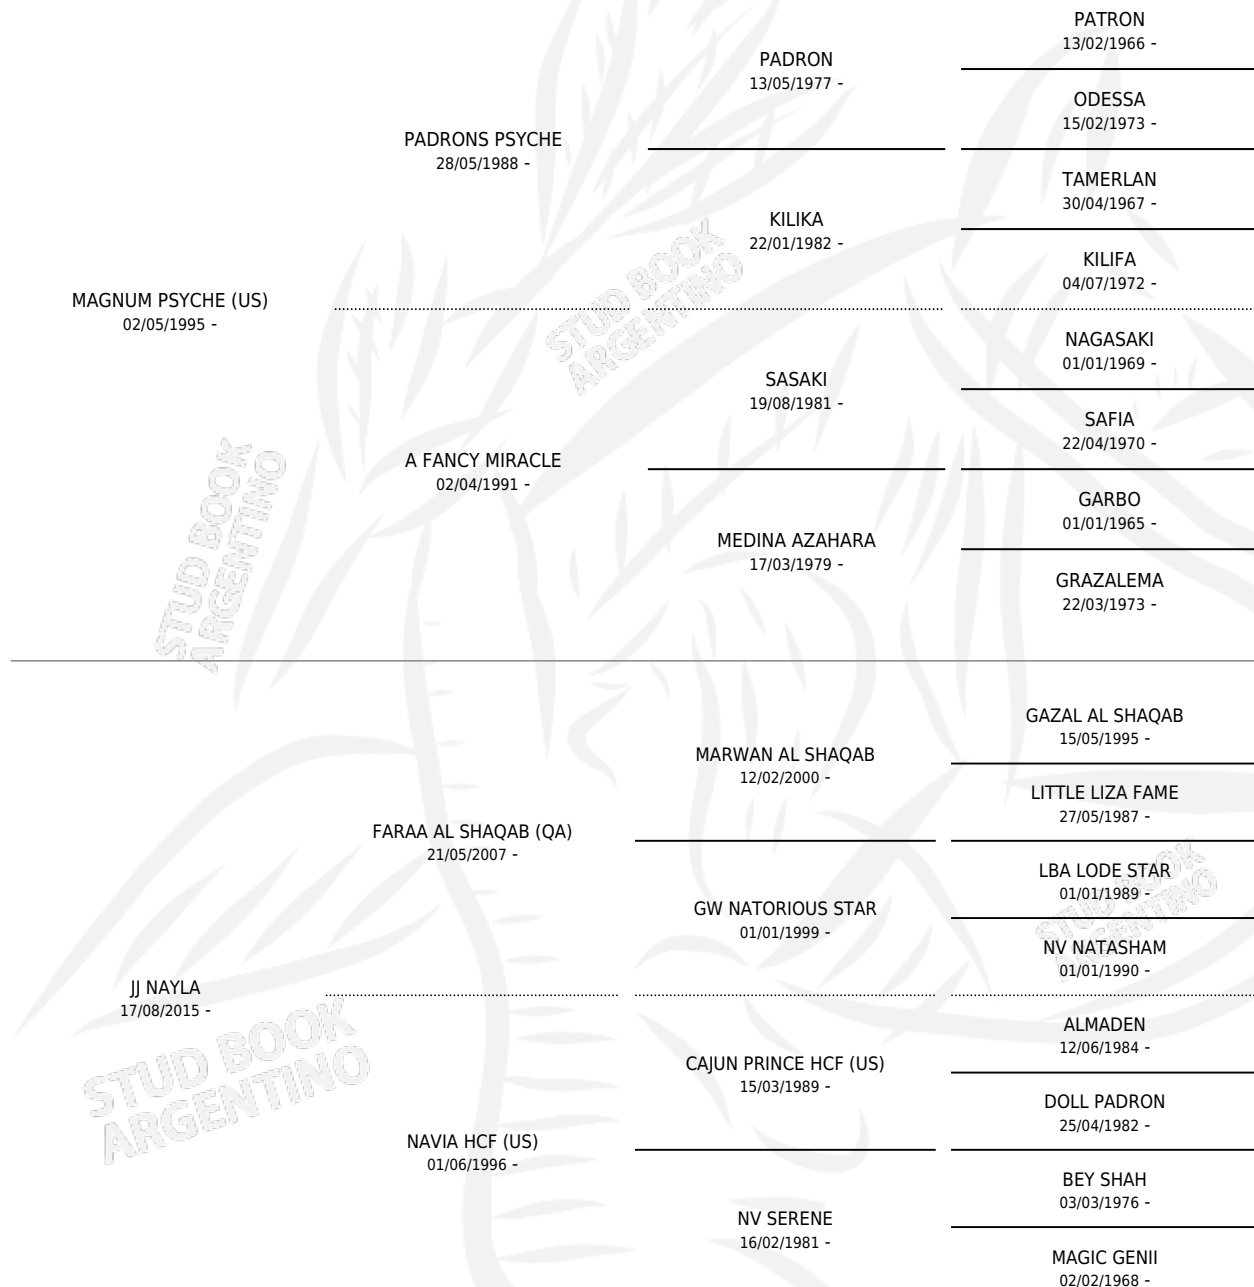

JJ LA MARQUESA

por **MAGNUM PSYCHE (US)** y **JJ NAYLA** por **FARAA AL SHAQAB (QA)**

Argentina · Hembra · Zaino · AP · 05/01/2020
Familia · Volumen 44

ESTADO

TIPIFICACIÓN SANGUÍNEA	X
TIPIFICACIÓN POR ADN	✓
PASAPORTE	✓
IDENTIFICACIÓN POR MICROCHIP	✓
REPRODUCTOR	✓

Lugar de nacimiento: Mayed
Criador: Mayed

~

HIJOS

	MACHOS	HEMBRAS
1 NACIERON	0	1
SIN ACTUACIONES		

PEDIGREE

EXPORTACIÓN / IMPORTACIÓN

FECHA	MOVIMIENTO	PAÍS
19/12/2025	IMPORTADO	BELGICA
10/08/2022	EXPORTADO	BELGICA