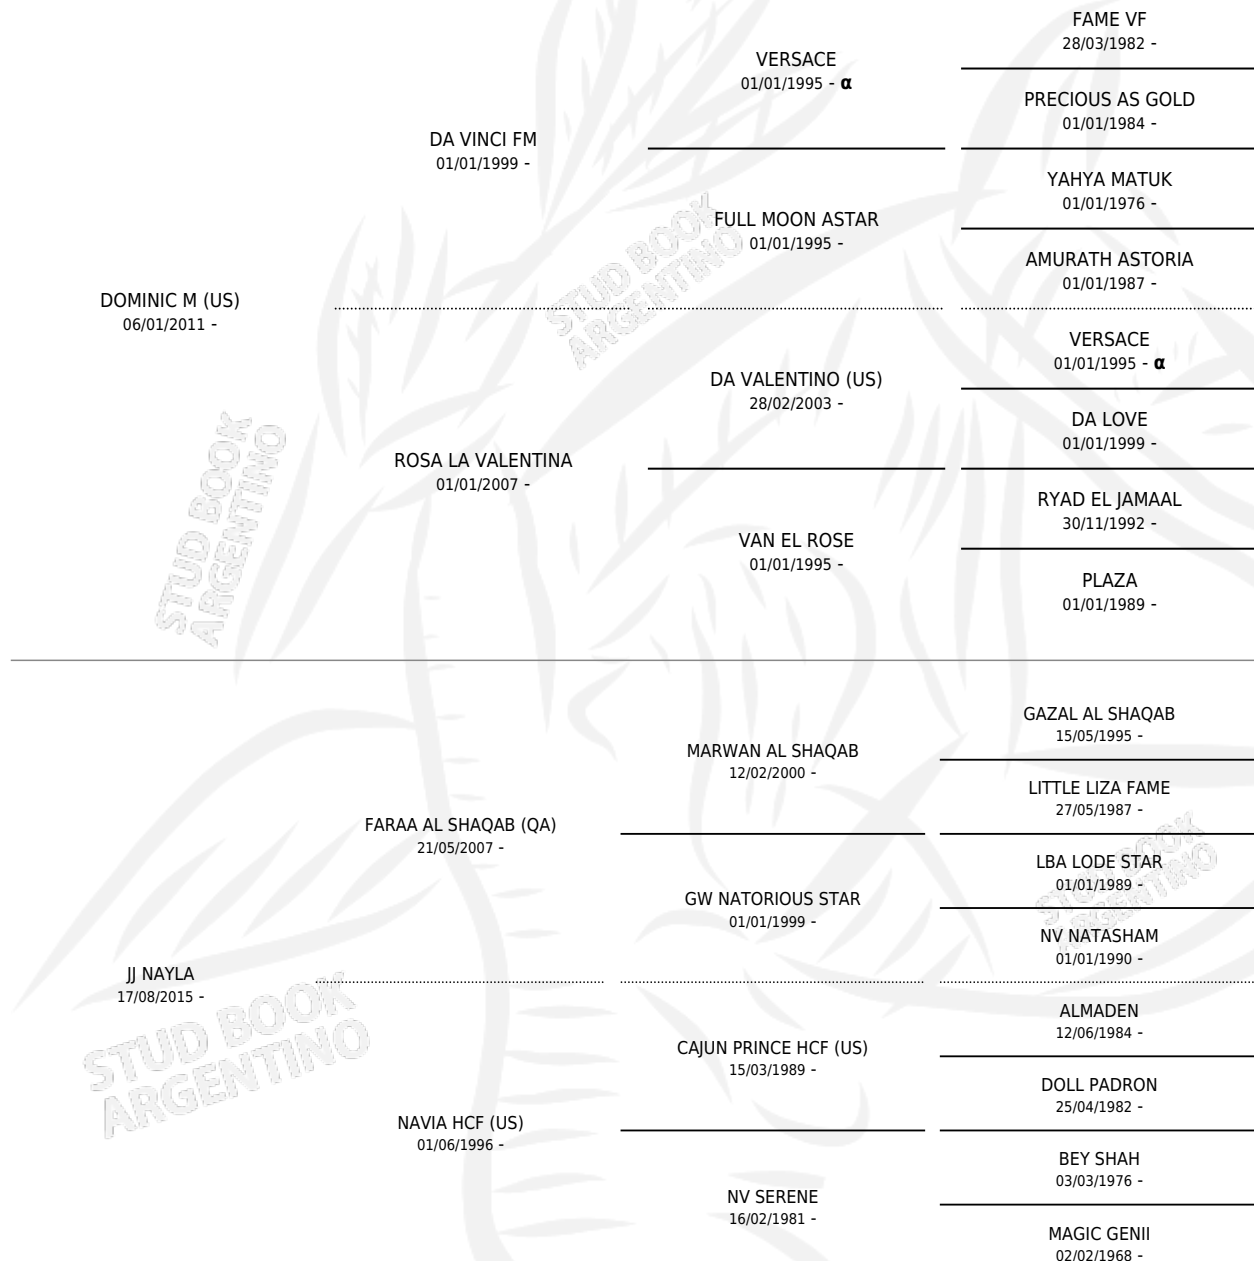

JJ LA DUQUESA

por DOMINIC M (US) y JJ NAYLA por FARAA AL SHAQAB (QA)

Argentina · Hembra · Alazan · AP · 20/01/2020
Familia · Volumen 44

ESTADO

TIPIFICACIÓN SANGUÍNEA	X
TIPIFICACIÓN POR ADN	✓
PASAPORTE	✓
IDENTIFICACIÓN POR MICROCHIP	✓
REPRODUCTOR	✓

Lugar de nacimiento: Mayed
Criador: Mayed

~

HIJOS

	MACHOS	HEMBRAS
8 NACIERON	4	4
SIN ACTUACIONES		

PEDIGREE

INBREEDING : α

S

cimientos 8 / Efectividad 61.54%

PADRILLO	PRODUCTO	CRIADOR	1ER SERVICIO	ÚLTIMO SERVICIO
MAAYER ALJASSIMYA (US)	∅		06/11/2025	06/11/2025
JJ LA DUQUESA	∅		25/03/2025	25/03/2025
MAAYER ALJASSIMYA (US)	JJ DUQUINA (H A, 08/03/2026)	MAYED	10/01/2025	10/01/2025
MAAYER ALJASSIMYA (US)	JJ DONATELLO (M A, 25/09/2025)	MAYED	26/09/2024	26/09/2024
JJ APHAR	∅		28/03/2024	28/03/2024
JJ APHAR	JJ APHA DONATELLA (H T, 10/03/2025) •MURIÓ EL 30/10/2025•	MAYED	13/03/2024	13/03/2024
MAGNUM PSYCHE (US)	JJ DAMIANO (M A, 01/01/2025) •MURIÓ EL 11/10/2025•	MAYED	19/01/2024	19/01/2024
MAGNUM PSYCHE (US)	JJ DULCELINA (H A, 03/01/2025) •MURIÓ EL 03/01/2026•	MAYED	02/01/2024	02/01/2024
MAGNUM PSYCHE (US)	∅		14/11/2023	14/11/2023
BENICIO PCF (US)	∅		19/12/2022	19/12/2022
BENICIO PCF (US)	JJ ALMIRANTE (M A, 01/01/2024)	MAYED	07/12/2022	07/12/2022
MAGNUM PSYCHE (US)	JJ LA DIVA (H A, 02/02/2023) •MURIÓ EL 29/07/2024•	MAYED	22/02/2022	22/02/2022
MAGNUM PSYCHE (US)	JJ EL DUQUE (M A, 20/01/2023)	MAYED	24/01/2022	24/01/2022