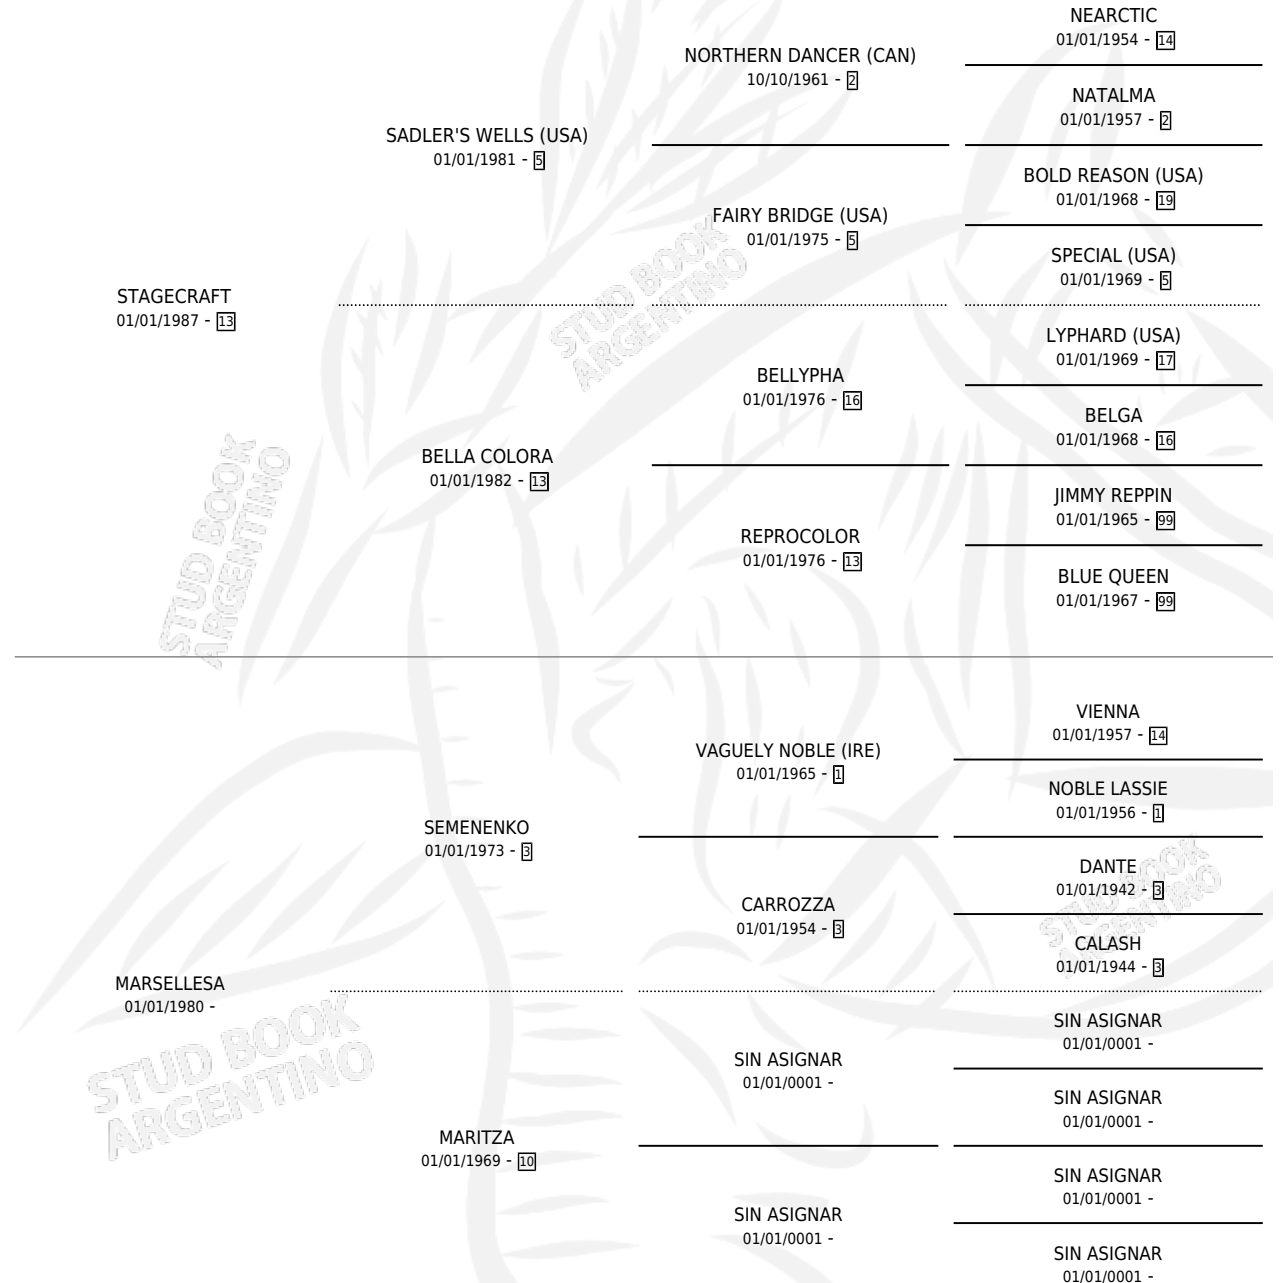

Lugar de nacimiento: Campo particular

Criador: Sin dato

~

HIJOS

	MACHOS	HEMBRAS
1 NACIERON	0	1

SIN ACTUACIONES

PEDIGREE

MAGICA AVENTURA