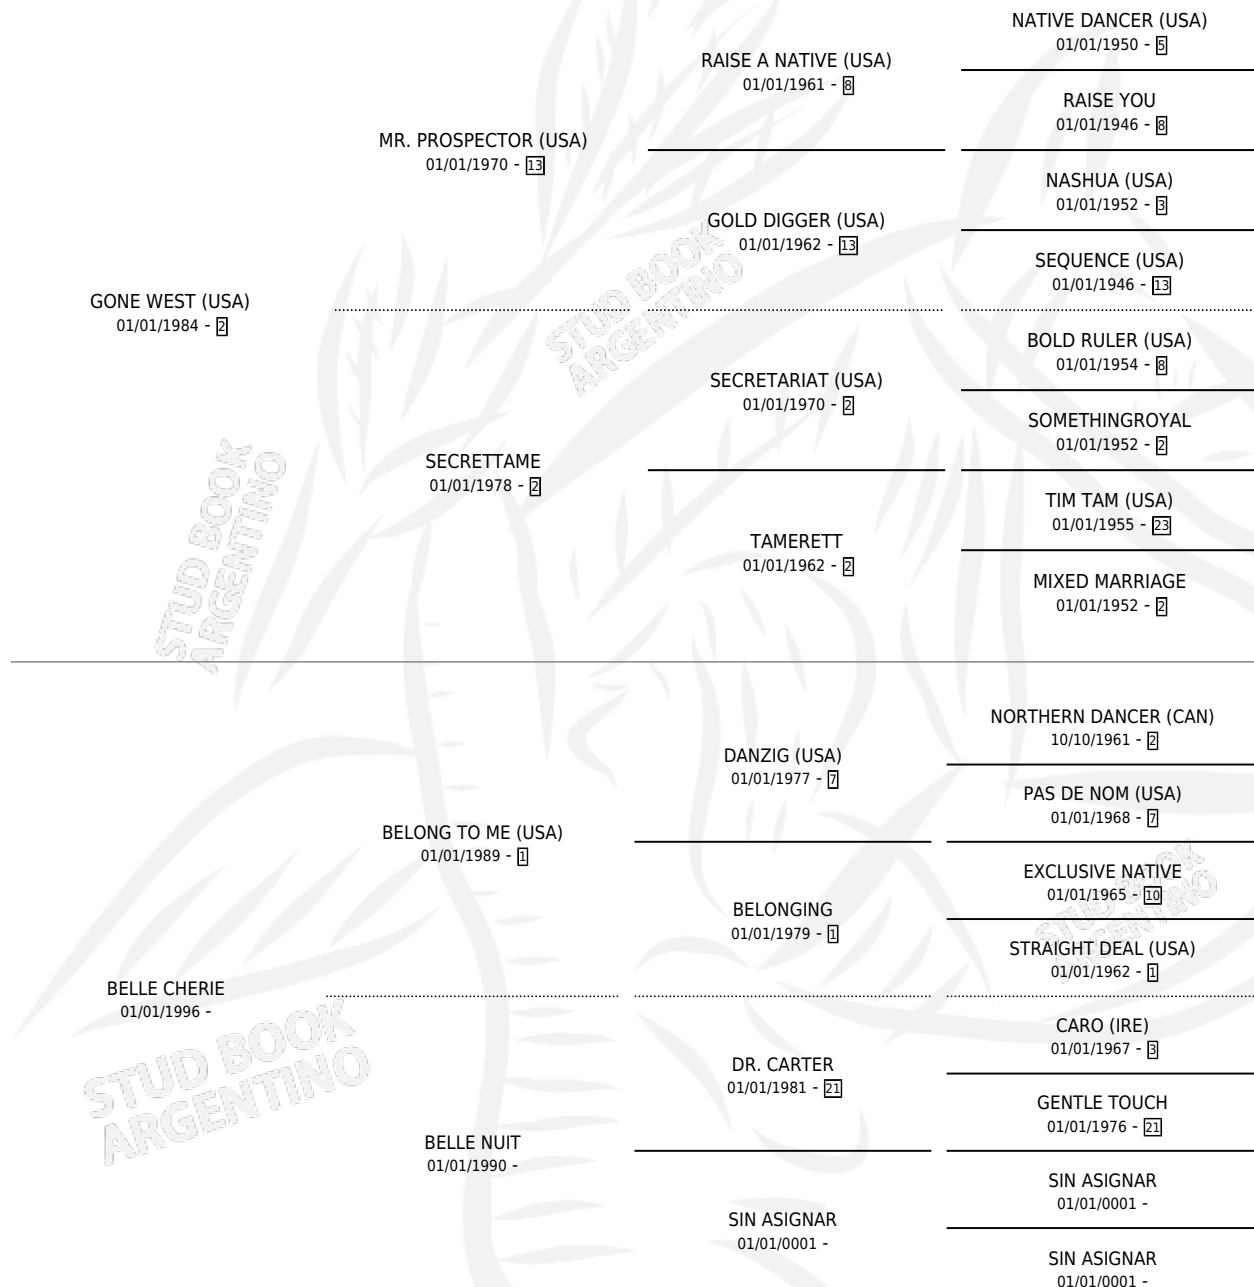

LAST BEST PLACE

por **GONE WEST (USA)** y **BELLE CHERIE** por **BELONG TO ME (USA)**

Argentina · Macho · Alazan · SP · 01/01/2003
Familia · Volumen 38

ESTADO

TIPIFICACIÓN SANGUÍNEA	X
TIPIFICACIÓN POR ADN	X
PASAPORTE	X
IDENTIFICACIÓN POR MICROCHIP	X
REPRODUCTOR	X

Lugar de nacimiento: Campo particular
Criador: Sin dato

~

HIJOS

	MACHOS	HEMBRAS
1 NACIERON	0	1
SIN ACTUACIONES		

PEDIGREE

LAST BEST PLACE

Datos oficiales del Stud Book Argentino

Documento generado el 12/05/2026