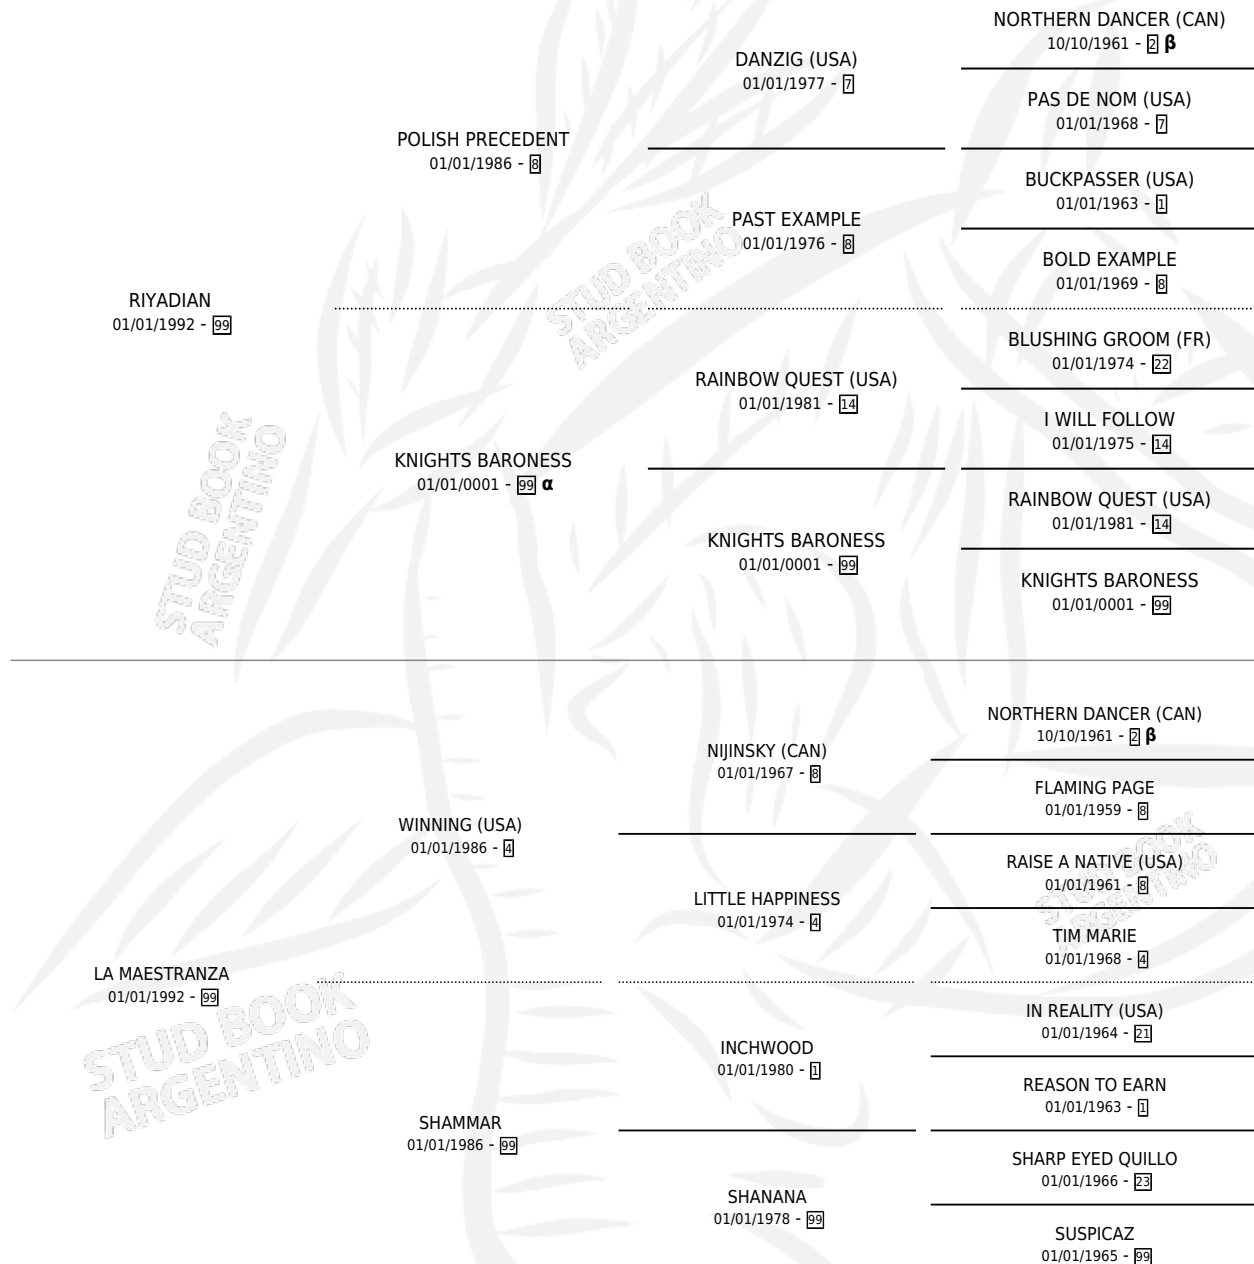

## ESTADO

TIPIFICACIÓN SANGUÍNEA	X
TIPIFICACIÓN POR ADN	X
PASAPORTE	X
IDENTIFICACIÓN POR MICROCHIP	X
REPRODUCTOR	X

**Lugar de nacimiento:** Campo particular  
**Criador:** Sin dato

~

## PEDIGREE

INBREEDING :  $\alpha, \beta$