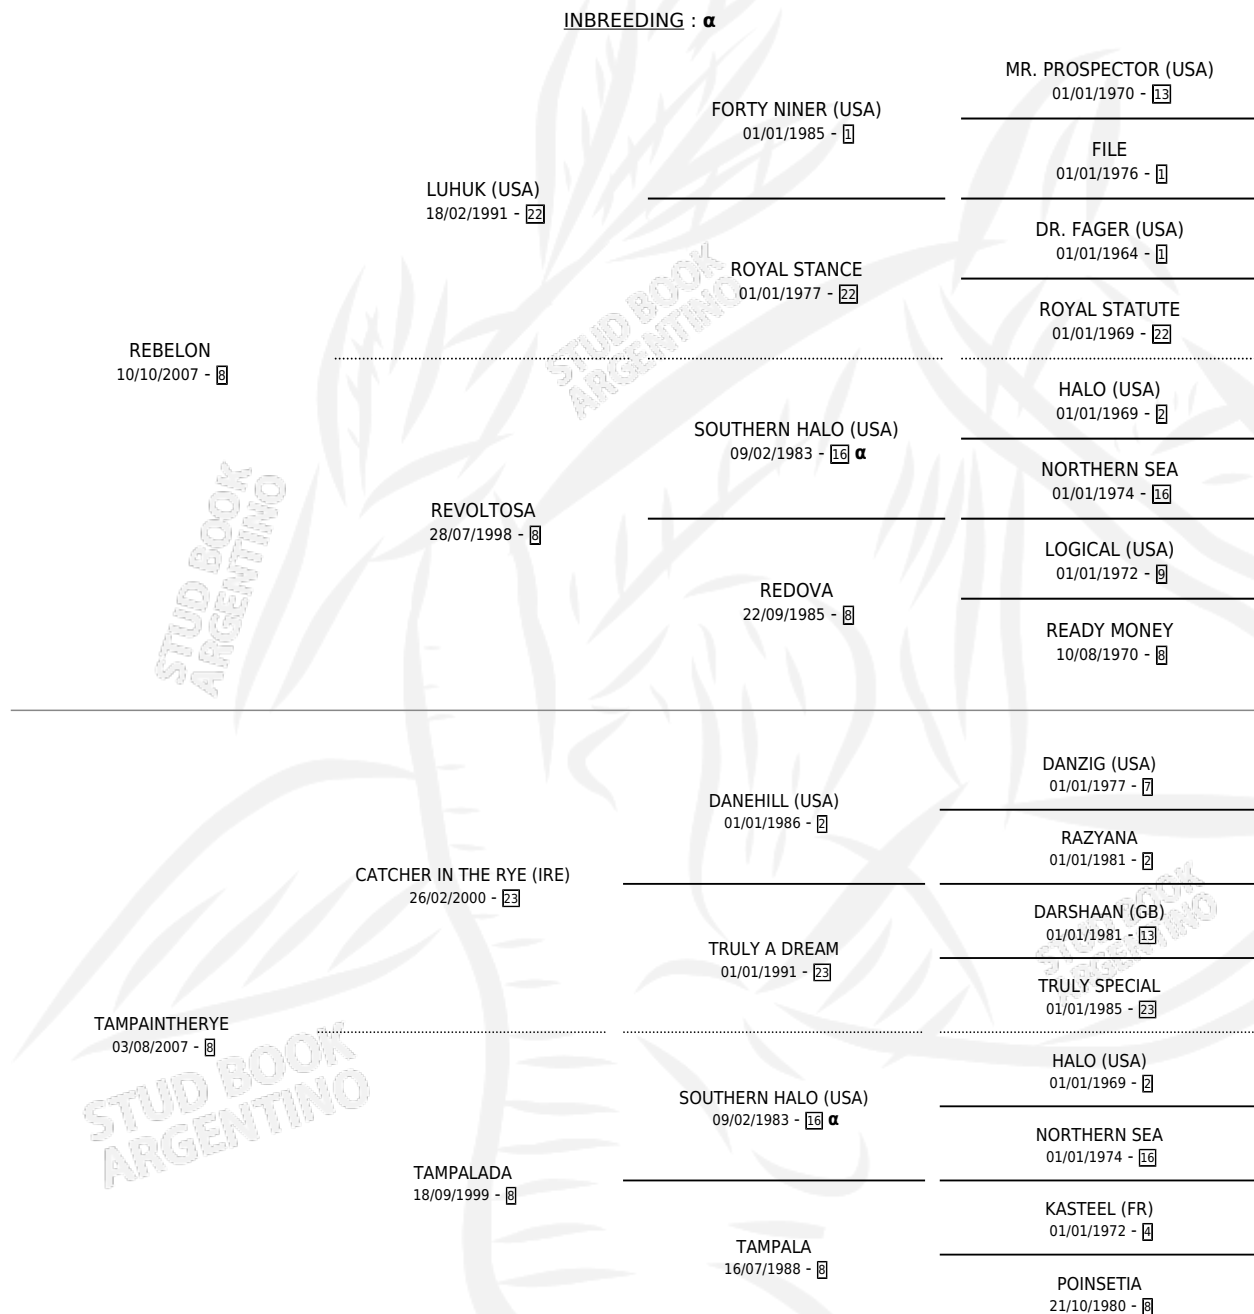

TAMPA REBELONA

por REBELON y TAMPAINTHERYE por CATCHER IN THE RYE (IRE)

Argentina · Hembra · Zaino · SP · 26/01/2020
Familia 8-g · Volumen 44

ESTADO

TIPIFICACIÓN SANGUÍNEA	X
TIPIFICACIÓN POR ADN	✓
PASAPORTE	✓
IDENTIFICACIÓN POR MICROCHIP	✓
REPRODUCTOR	✓

Lugar de nacimiento: Campo particular
Criador: Diaz Tomas Eduardo

PEDIGREE

INBREEDING : α

CAMPAÑA

Solo carreras oficiales de Argentina

POR EDAD

EDAD	CC	1°	2°	3°	4°	5°	NP	CLC	CLG	CLCG1	CLGG1	IMPORTE	GANANCIA / CC
4 AÑOS	4	2	2	0	0	0	0	0	0	0	0	\$5,720,000	\$1,430,000
5 AÑOS	1	1	0	0	0	0	0	0	0	0	0	\$2,500,000	\$2,500,000
6 AÑOS	2	0	1	0	0	1	0	0	0	0	0	\$1,200,000	\$600,000
TOTALES	7	3	3	0	0	1	0	0	0	0	0	\$9,420,000	\$1,345,714
%		42.9%	42.9%	0.0%	0.0%	14.3%	0.0%	0.0%	0.0%	0.0%	0.0%		

Ganadora de 3 carreras en Palermo - \$9,420,000, a los 4 y 5 años.

POR DISTANCIA

HIPODROMO	CC	1°	2°	3°	4°	5°	NP	CLC	CLG	CLCG1	CLGG1	IMPORTE
PALERMO	7	3	3	0	0	1	0	0	0	0	0	\$9,420,000
1000 MTS	4	1	2	0	0	1	0	0	0	0	0	\$3,760,000
1200 MTS	2	2	0	0	0	0	0	0	0	0	0	\$5,100,000
1100 MTS	1	0	1	0	0	0	0	0	0	0	0	\$560,000