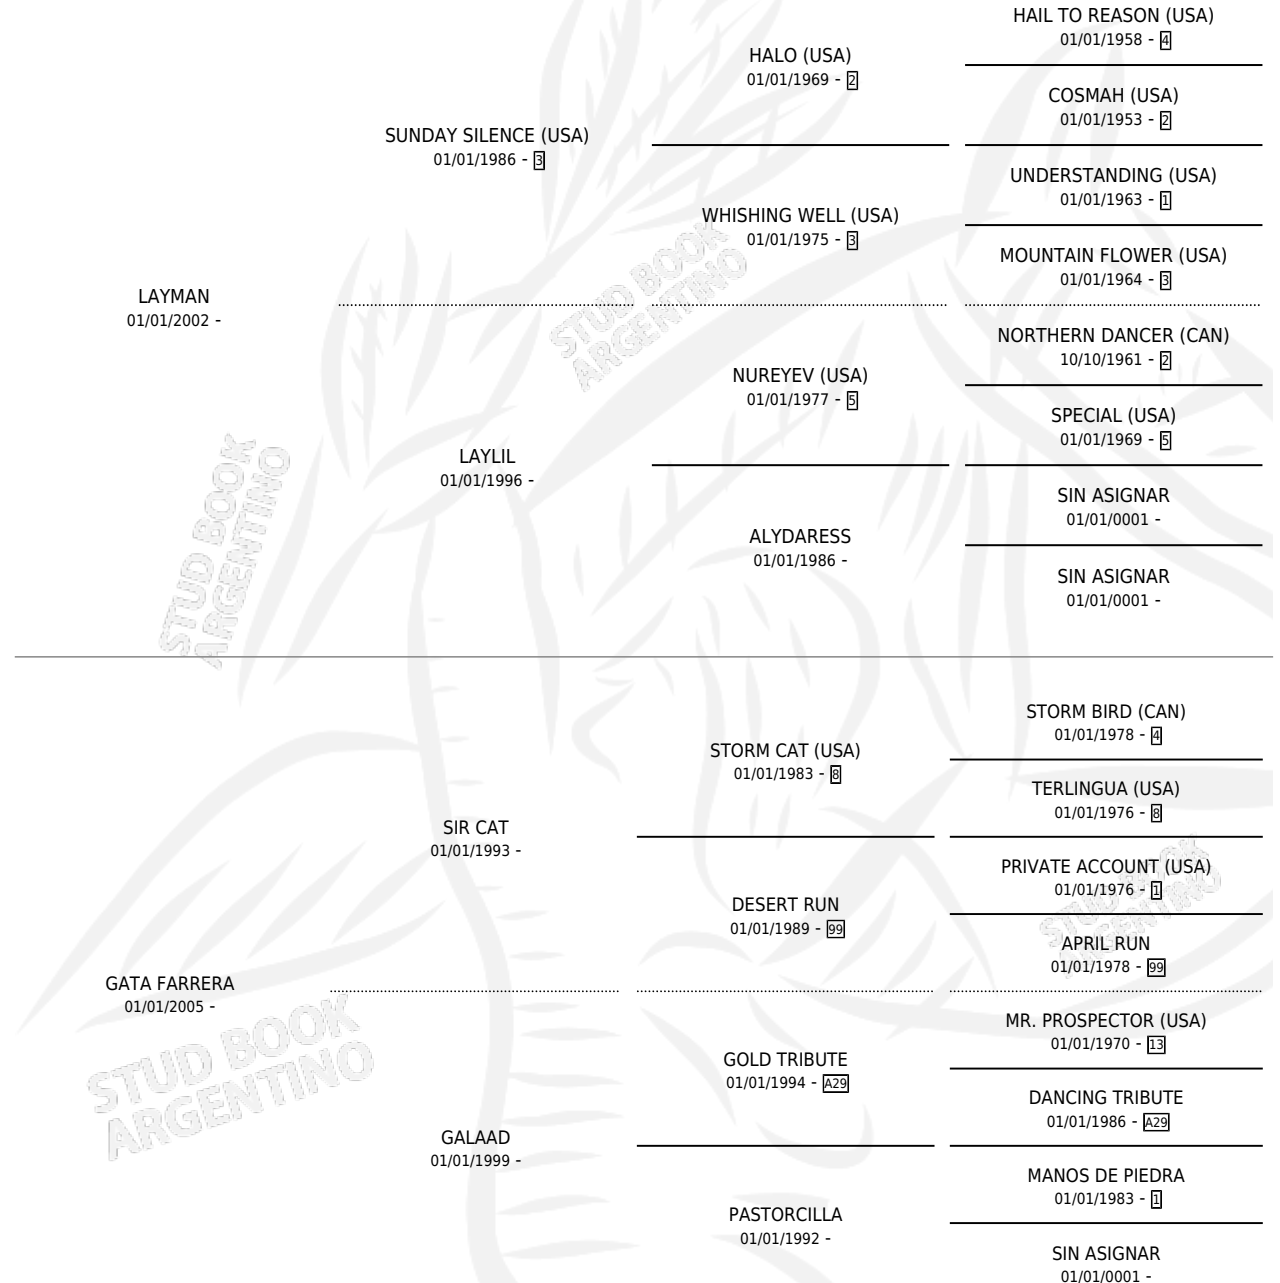

GATA INDOMABLE (CHI)

por LAYMAN y GATA FARRERA por SIR CAT

Chile · Hembra · Alazan · SP · 15/07/2015
Familia · Volumen web

ESTADO

TIPIFICACIÓN SANGUÍNEA	X
TIPIFICACIÓN POR ADN	✓
PASAPORTE	✓
IDENTIFICACIÓN POR MICROCHIP	✓
REPRODUCTOR	✓

Lugar de nacimiento: Chile

Criador: Extranjero

~

HIJOS

	MACHOS	HEMBRAS
5 NACIERON	5	0
3 CORRIERON	3	0
2 GANARON	2	0
0 GANADORES CL	0 GANADORES GR	0 GANADORES G1

PEDIGREE

EXPORTACIÓN / IMPORTACIÓN

FECHA	MOVIMIENTO	PAÍS
27/01/2020	IMPORTADO	CHILE