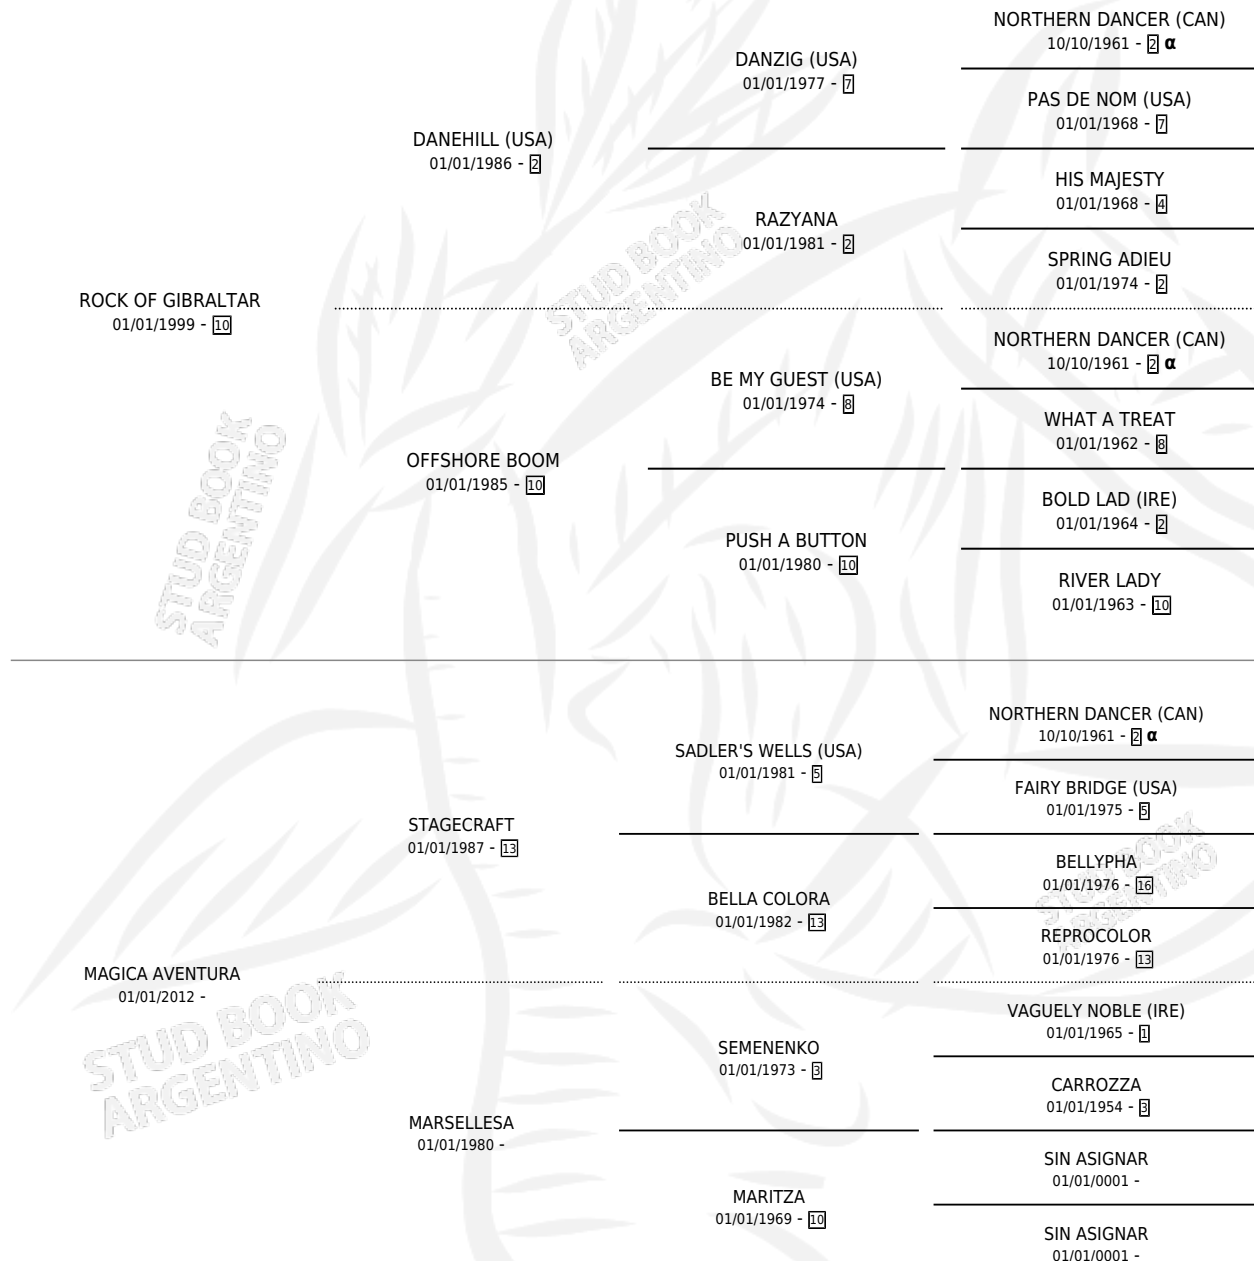

MARDENA (CHI)

por **ROCK OF GIBRALTAR** y **MAGICA AVENTURA** por **STAGECRAFT**

Chile · Hembra · Zaino Colorado · SP · 25/10/2012
Familia · Volumen web

ESTADO

TIPIFICACIÓN SANGUÍNEA	X
TIPIFICACIÓN POR ADN	✓
PASAPORTE	✓
IDENTIFICACIÓN POR MICROCHIP	✓
REPRODUCTOR	✓

Lugar de nacimiento: Chile
Criador: Extranjero

~

HIJOS

	MACHOS	HEMBRAS
4 NACIERON	2	2
1 CORRIERON	0	1

SIN ACTUACIONES

PEDIGREE

INBREEDING : α

EXPORTACIÓN / IMPORTACIÓN

FECHA	MOVIMIENTO	PAÍS
27/01/2020	IMPORTADO	CHILE

~

SERVICIOS

Servicios **6** / Nacimientos **4** / Efectividad **66.67%**

PADRILLO	PRODUCTO	CRIADOR	1ER SERVICIO	ÚLTIMO SERVICIO
LEOFRIC (USA)	∅		21/08/2025	21/08/2025
LEOFRIC (USA)	MAPA DEL TESORO (M Z, 30/07/2025)	HARAS LOS TURFISTAS S.A.	18/08/2024	18/08/2024
SEAHENGE (USA)	MAR ARGENTINO (M Z, 29/08/2023)	INVERSIONES ELTURF S.A.	12/08/2022	11/09/2022
DADDY LONG LEGS (USA)	MAR DEL PLATA (H Z, 24/07/2022)	COMERCIAL LOS ALPES ARECO S.A.	19/08/2021	19/08/2021
DADDY LONG LEGS (USA)	∅		13/11/2020	18/11/2020
DADDY LONG LEGS (USA)	MAIDA CONTENTA (H Z, 20/10/2020)	COMERCIAL LOS ALPES ARECO S.A.	01/10/2019	13/11/2019