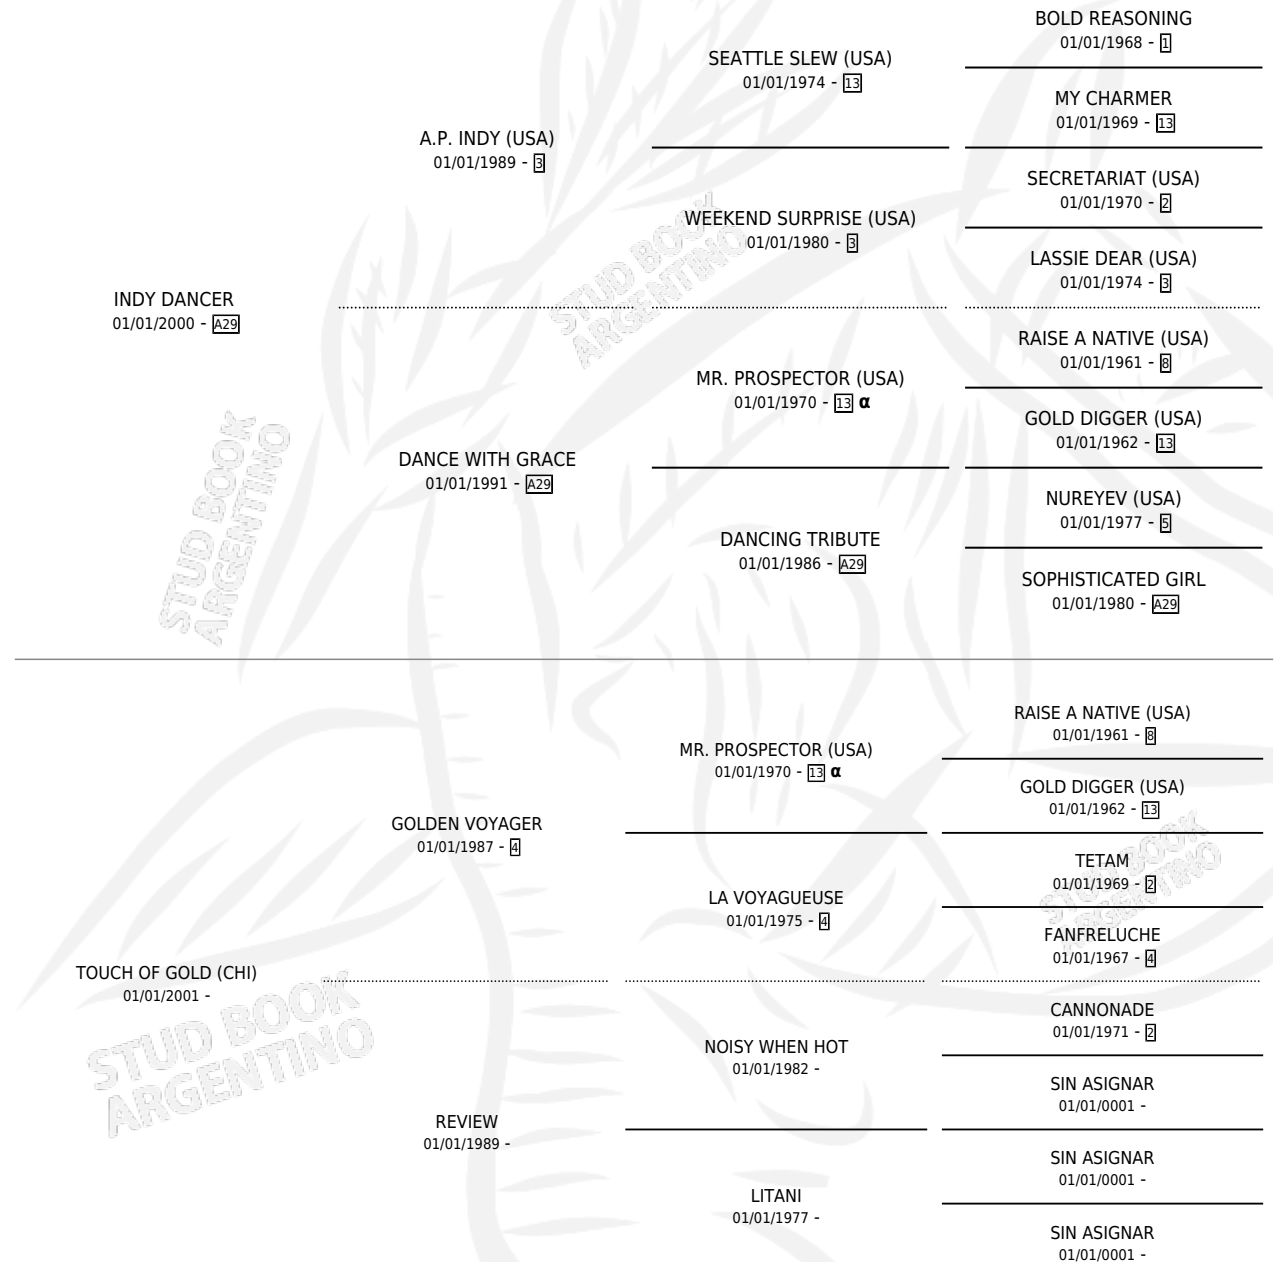

ELUDIDA (CHI)

por **INDY DANCER** y **TOUCH OF GOLD (CHI)** por **GOLDEN VOYAGER**

Chile · Hembra · Zaino Colorado · SP · 16/08/2008
Familia · Volumen web

ESTADO

TIPIFICACIÓN SANGUÍNEA	X
TIPIFICACIÓN POR ADN	✓
PASAPORTE	✓
IDENTIFICACIÓN POR MICROCHIP	✓
REPRODUCTOR	✓

Lugar de nacimiento: Chile
Criador: Extranjero

HIJOS

	MACHOS	HEMBRAS
3 NACIERON	1	2
1 CORRIERON	0	1
1 GANARON	0	1
0 GANADORES CL	0 GANADORES GR	0 GANADORES G1

PEDIGREE

INBREEDING : α