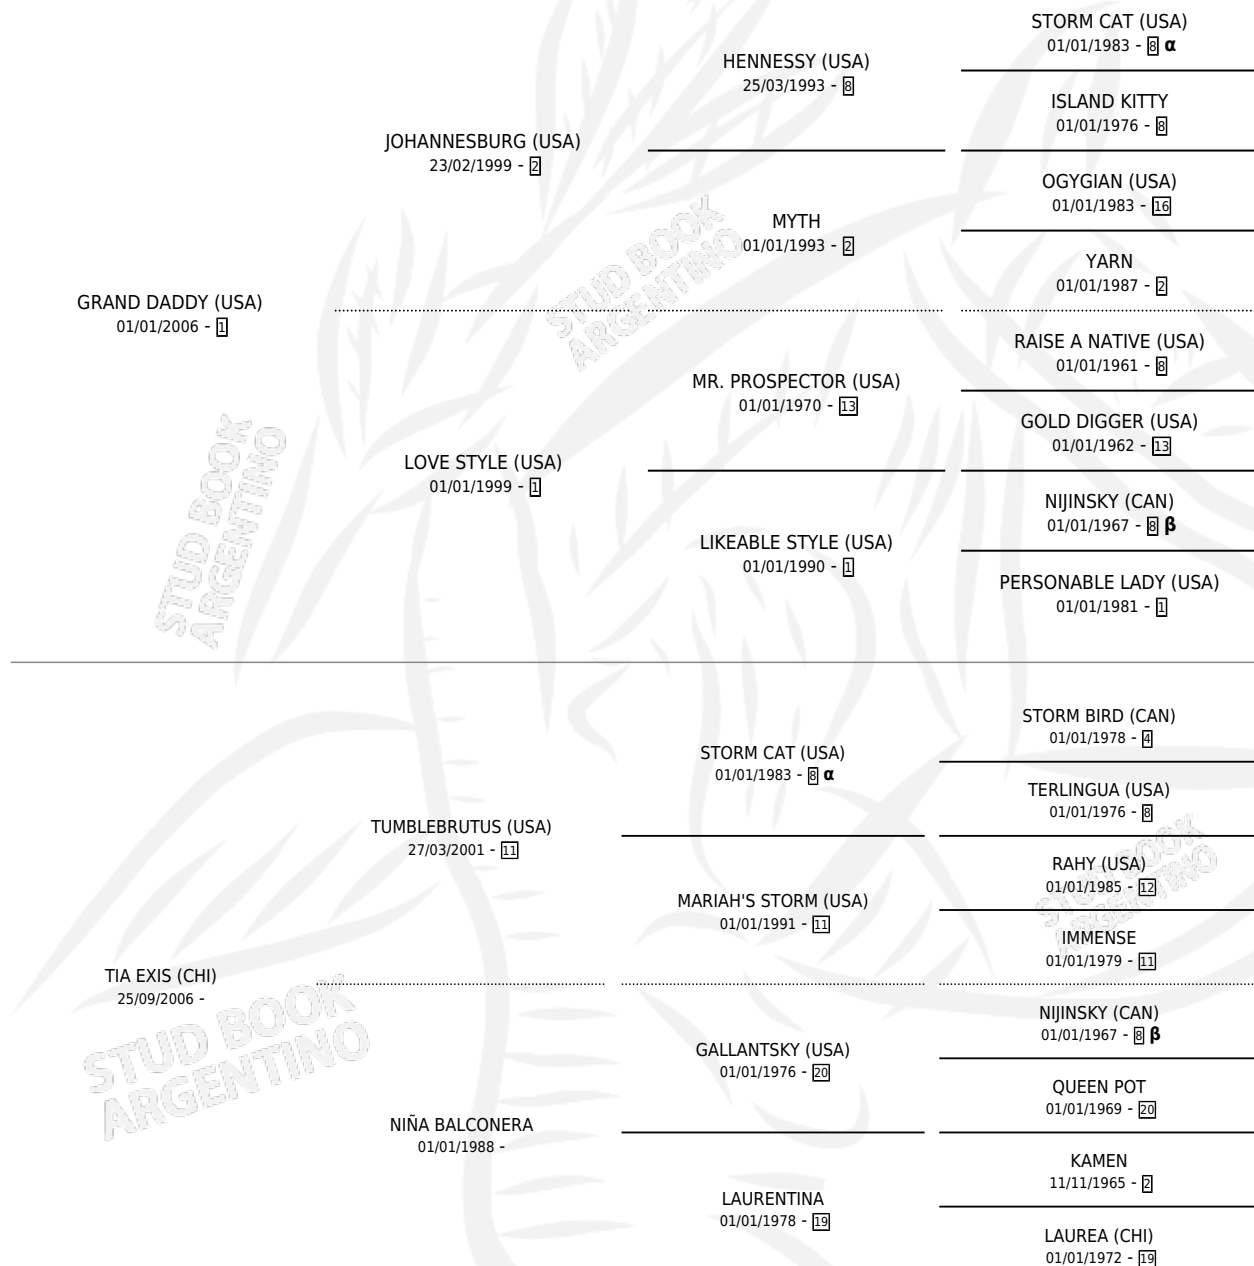

# DIME TIA (CHI)

por **GRAND DADDY (USA)** y **TIA EXIS (CHI)** por **TUMBLEBRUTUS (USA)**

Chile · Hembra · Zaino · SP · 18/10/2013  
Familia · Volumen web

## ESTADO

TIPIFICACIÓN SANGUÍNEA	✓
TIPIFICACIÓN POR ADN	✓
PASAPORTE	✓
IDENTIFICACIÓN POR MICROCHIP	✓
REPRODUCTOR	✓

**Lugar de nacimiento:** Chile  
**Criador:** Extranjero

~

## HIJOS

	MACHOS	HEMBRAS
2 NACIERON	1	1
1 CORRIERON	0	1
1 GANARON	0	1
<b>0</b> GANADORES <b>CL</b>	<b>0</b> GANADORES <b>GR</b>	<b>0</b> GANADORES <b>G1</b>

## PEDIGREE

INBREEDING : **α,β**