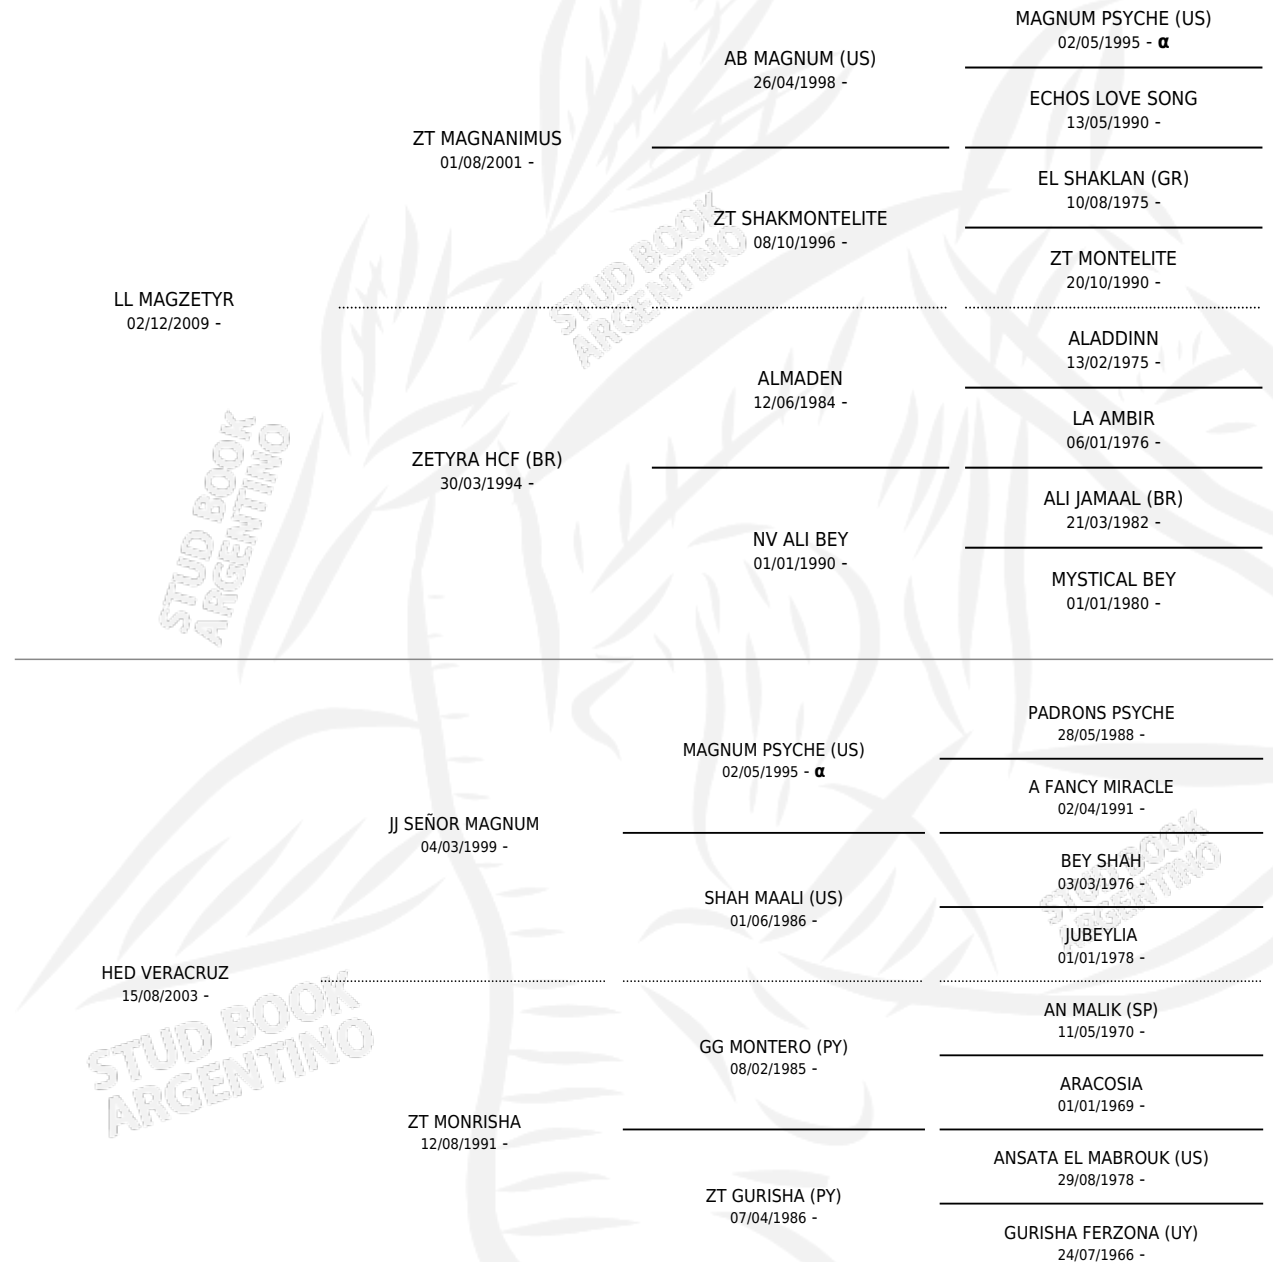

SM MAGTYR

por LL MAGZETYR y HED VERACRUZ por JJ SEÑOR
MAGNUM

Argentina · Macho · Tordillo · AP · 05/01/2020
Familia · Volumen 44

ESTADO

TIPIFICACIÓN SANGUÍNEA	X
TIPIFICACIÓN POR ADN	X
PASAPORTE	X
IDENTIFICACIÓN POR MICROCHIP	X
REPRODUCTOR	X

Lugar de nacimiento: Maalesh
Criador: Maalesh

PEDIGREE

INBREEDING : α