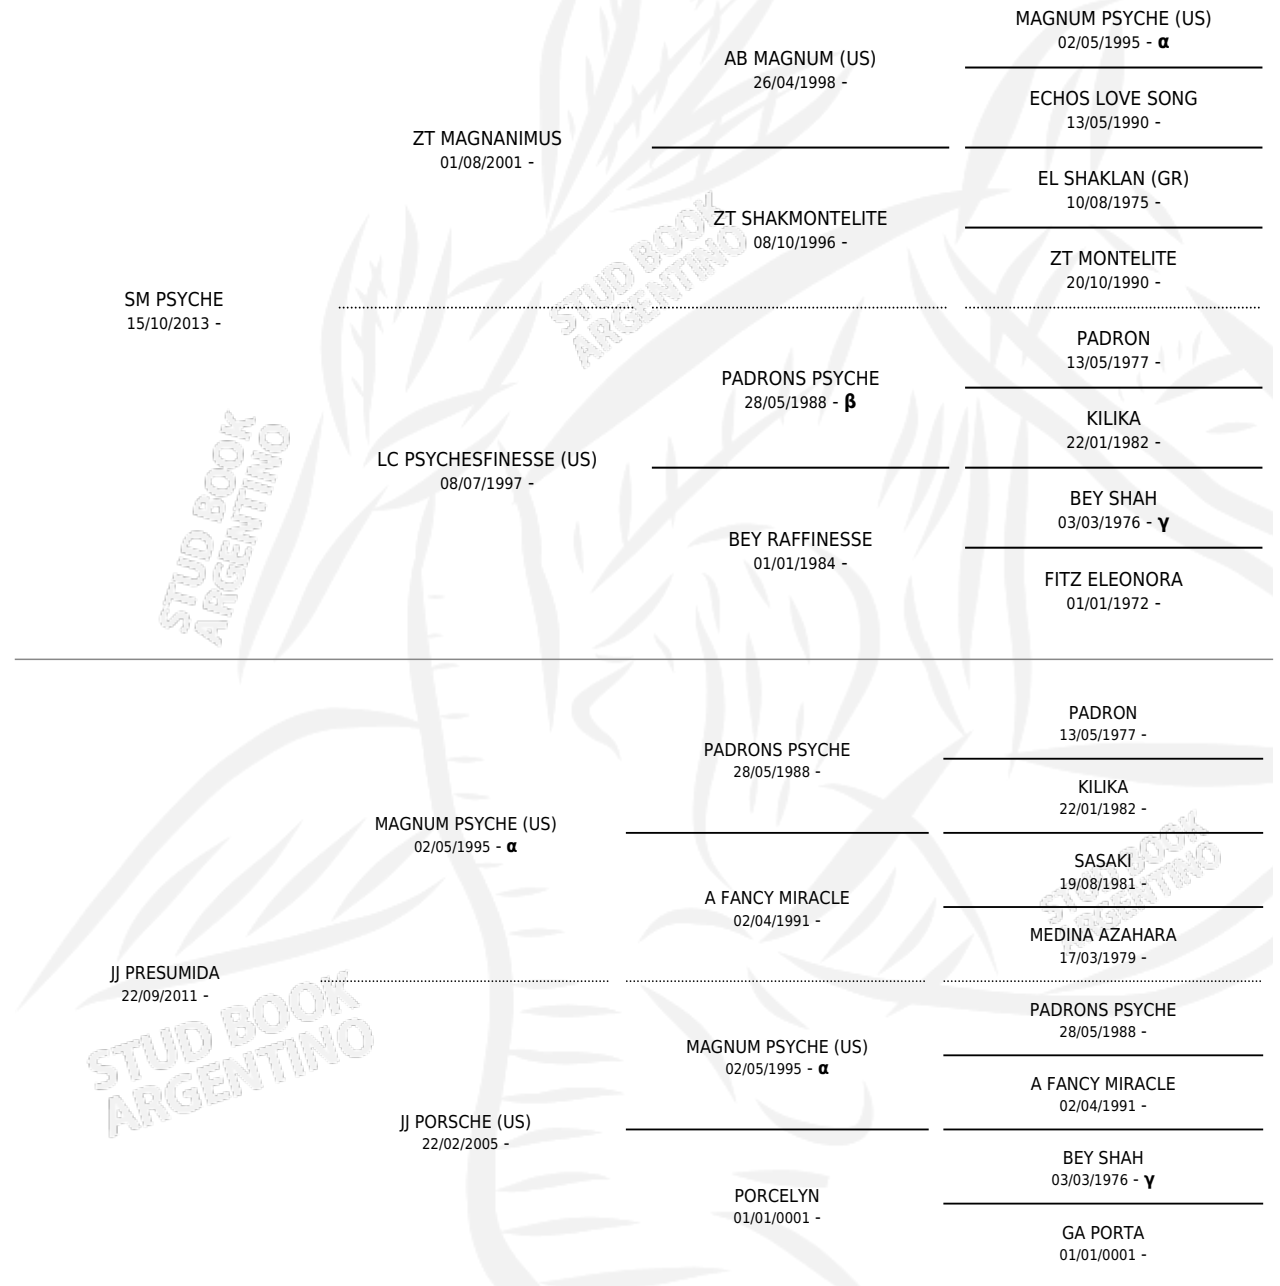

SM PSY PRESUMIDA

por SM PSYCHE y JJ PRESUMIDA por MAGNUM PSYCHE (US)

Argentina · Hembra · Tordillo · AP · 27/12/2019
Familia · Volumen 43

ESTADO

TIPIFICACIÓN SANGUÍNEA	X
TIPIFICACIÓN POR ADN	X
PASAPORTE	X
IDENTIFICACIÓN POR MICROCHIP	X
REPRODUCTOR	X

Lugar de nacimiento: Maalesh
Criador: Maalesh

PEDIGREE

INBREEDING : α, β, γ

SM PSY PRESUMIDA

Datos oficiales del Stud Book Argentino

Documento generado el 10/05/2026

studbook.org.ar