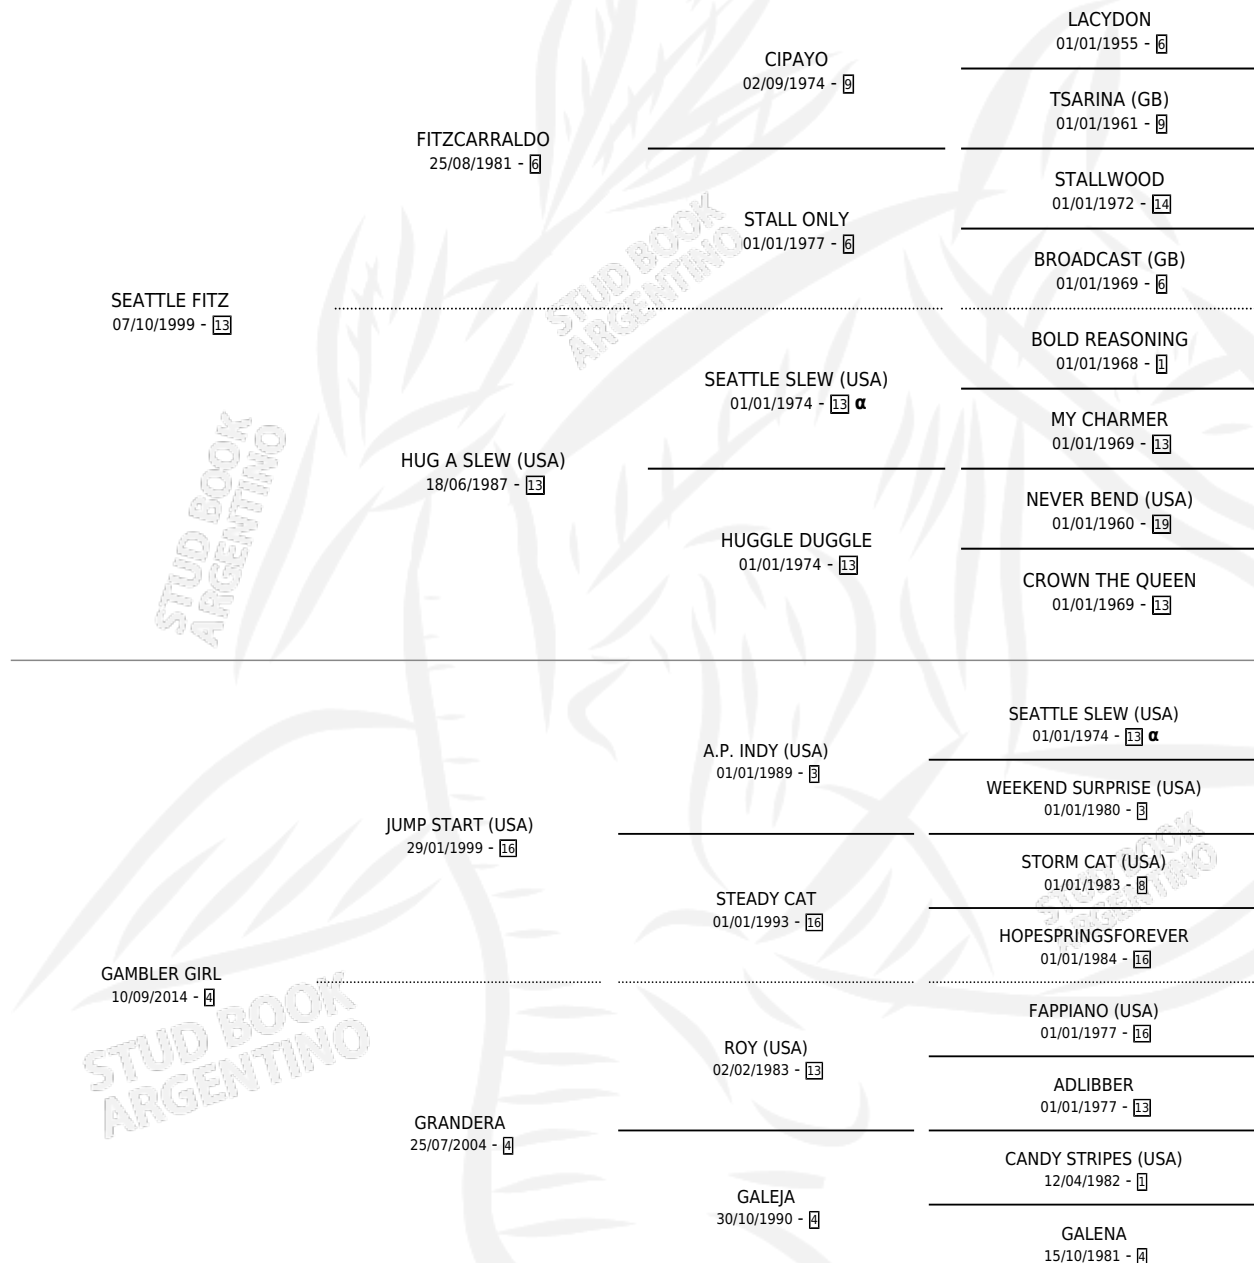

# TANGO SEATTLE

## PEDIGREE

por SEATTLE FITZ y GAMBLER GIRL por JUMP START (USA)

Argentina · Macho · Zaino · SP · 22/11/2019  
Familia 4-k · Volumen 43

### ESTADO

TIPIFICACIÓN SANGUÍNEA	X
TIPIFICACIÓN POR ADN	✓
PASAPORTE	✓
IDENTIFICACIÓN POR MICROCHIP	✓
REPRODUCTOR	X

**Lugar de nacimiento:** La Gringa  
**Criador:** La Gringa

INBREEDING : α