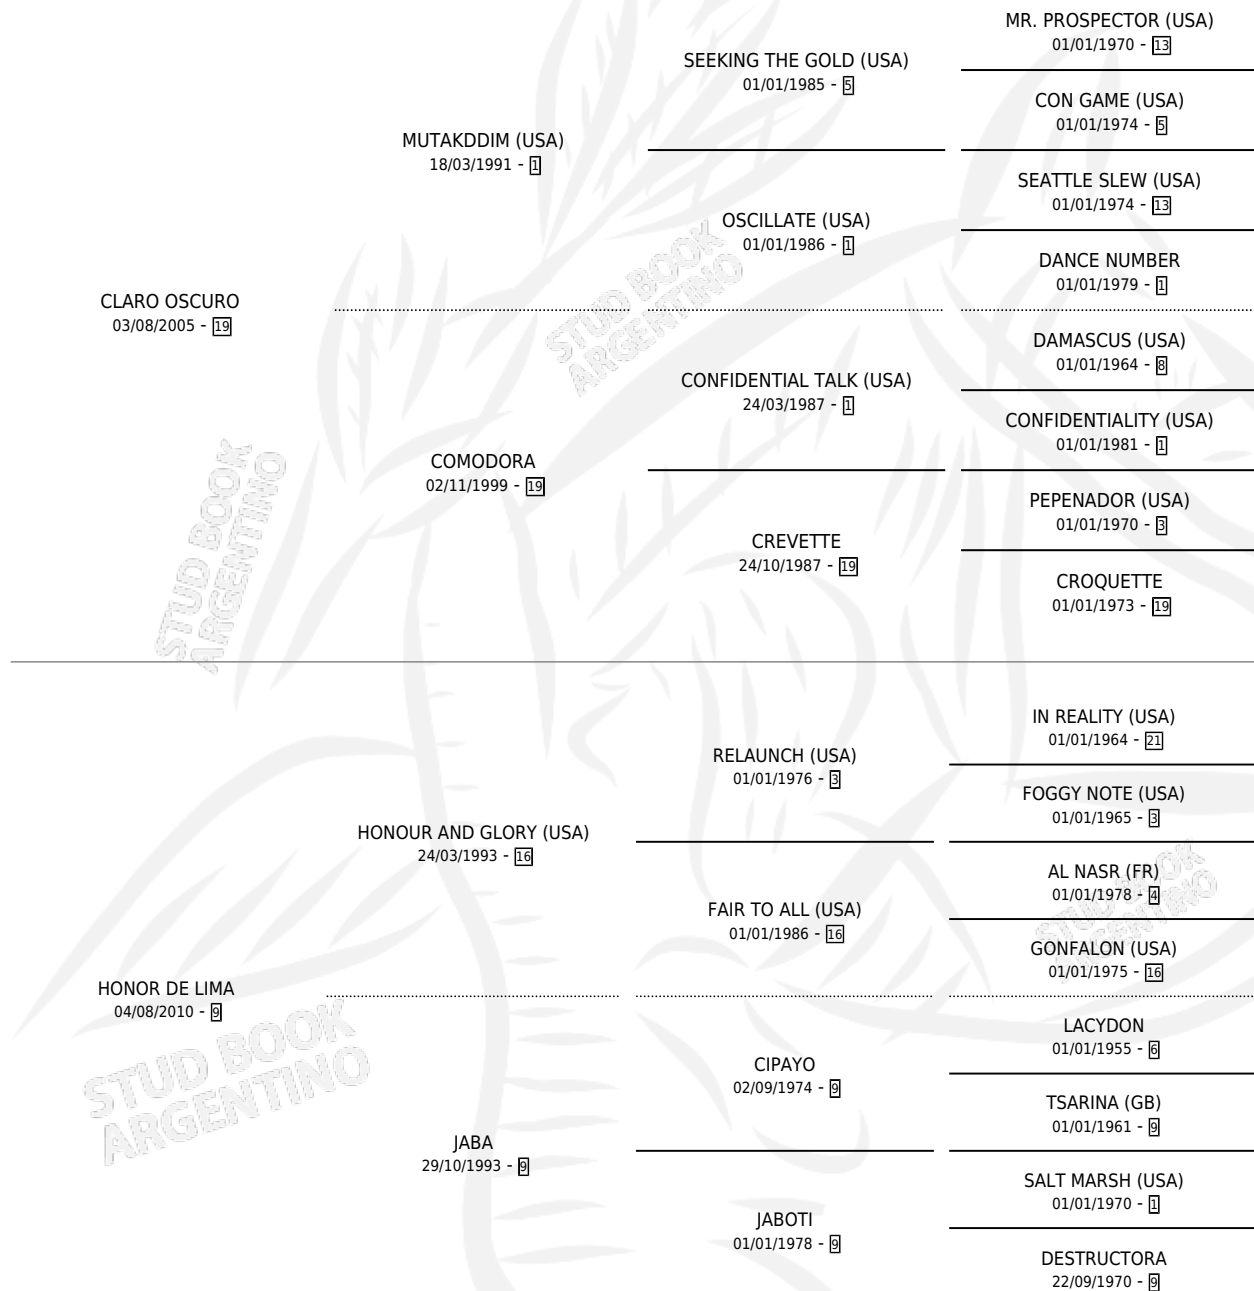

CLARA BOMBA

por CLARO OSCURO y HONOR DE LIMA por HONOUR AND GLORY (USA)

Argentina · Hembra · Zaino Colorado · SP · 13/11/2019
Familia 9-g · Volumen 43

ESTADO

TIPIFICACIÓN SANGUÍNEA	X
TIPIFICACIÓN POR ADN	✓
PASAPORTE	✓
IDENTIFICACIÓN POR MICROCHIP	✓
REPRODUCTOR	✓

Lugar de nacimiento: La Tutina

Criador: La Tutina

PEDIGREE

CAMPAÑA

Solo carreras oficiales de Argentina

POR EDAD

EDAD	CC	1°	2°	3°	4°	5°	NP	CLC	CLG	CLCG1	CLGG1	IMPORTE	GANANCIA / CC
3 AÑOS	8	3	1	1	1	0	2	1	0	0	0	\$4,243,600	\$530,450
4 AÑOS	6	0	4	1	0	1	0	0	0	0	0	\$2,536,250	\$422,708
5 AÑOS	4	1	0	0	0	1	2	1	0	0	0	\$2,900,000	\$725,000
TOTALES	18	4	5	2	1	2	4	2	0	0	0	\$9,679,850	\$537,769
%		22.2%	27.8%	11.1%	5.6%	11.1%	22.2%	11.1%	0.0%	0.0%	0.0%		

Ganadora de 4 carreras en San Isidro - \$9,679,850, a los 3 y 5 años, incluso 2da Handicap Mat Boy, 4ta Clasico Republica de Panama **[G3]**.

POR DISTANCIA

HIPODROMO	CC	1°	2°	3°	4°	5°	NP	CLC	CLG	CLCG1	CLGG1	IMPORTE
SAN ISIDRO	12	4	3	1	0	2	2	1	0	0	0	\$7,704,750
1000 MTS	11	4	3	0	0	2	2	1	0	0	0	\$7,368,750
1100 MTS	1	0	0	1	0	0	0	0	0	0	0	\$336,000
PALERMO	6	0	2	1	1	0	2	1	0	0	0	\$1,975,100
1000 MTS	6	0	2	1	1	0	2	1	0	0	0	\$1,975,100