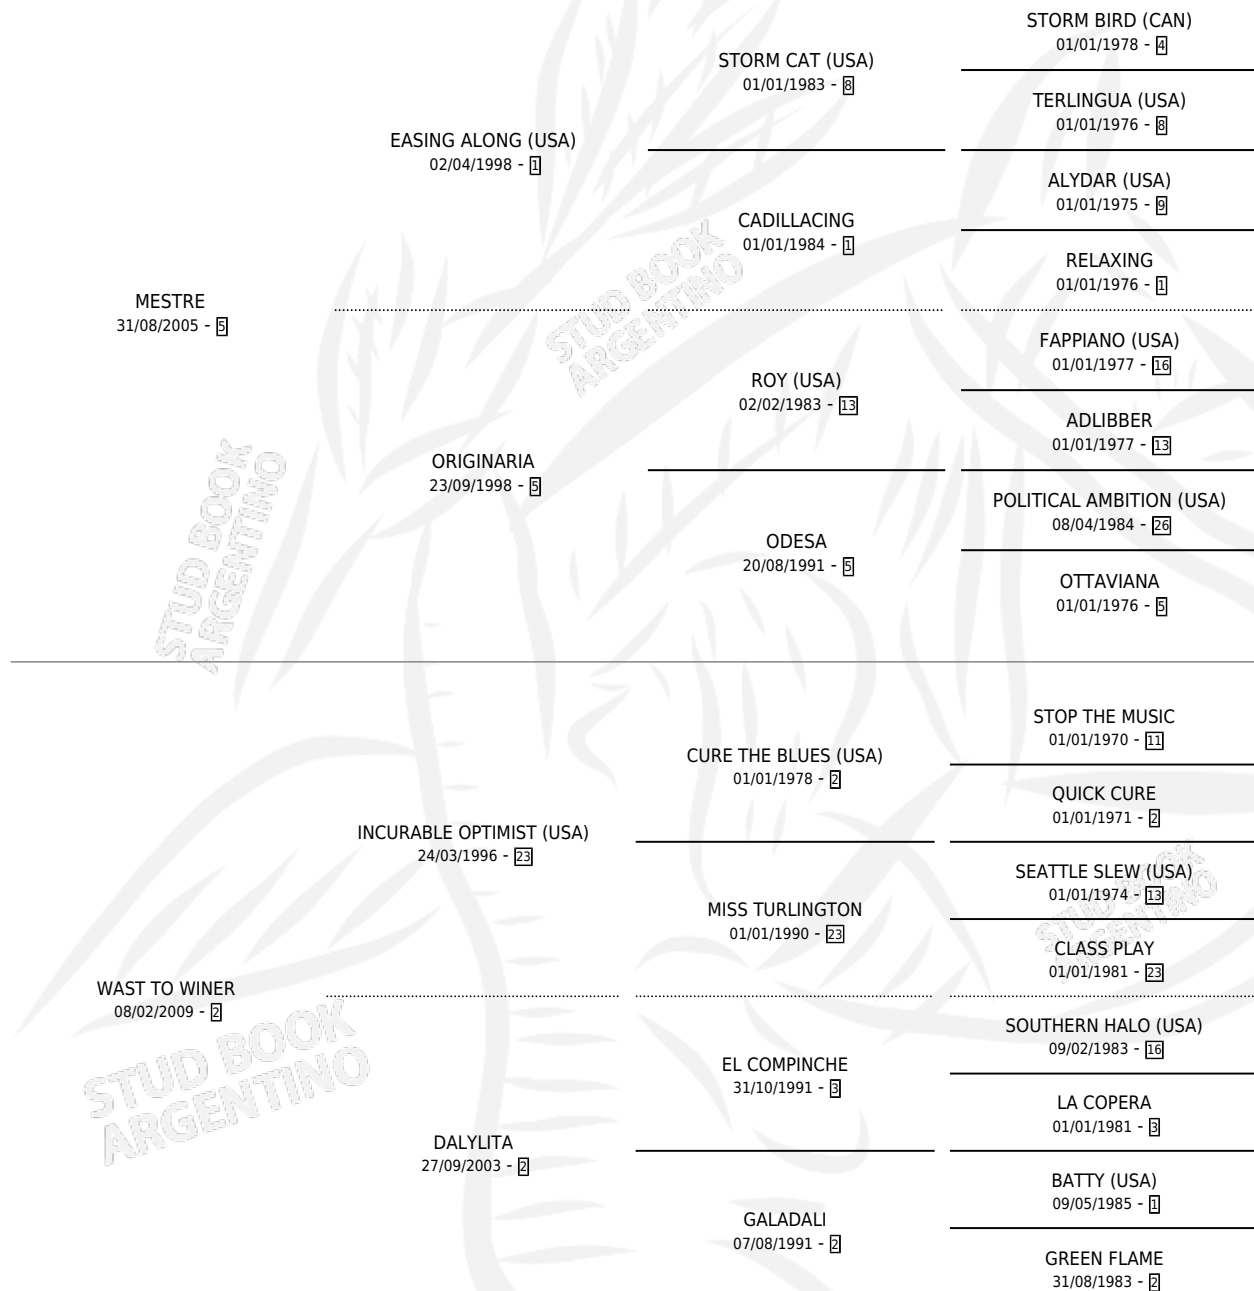

BI MESTRE

por MESTRE y WAST TO WINER por INCURABLE OPTIMIST (USA)

Argentina · Macho · Alazan · SP · 03/10/2019
Familia 2-d · Volumen 43

ESTADO

TIPIFICACIÓN SANGUÍNEA	X
TIPIFICACIÓN POR ADN	X
PASAPORTE	X
IDENTIFICACIÓN POR MICROCHIP	X
REPRODUCTOR	X

Lugar de nacimiento: El Vasco Dos
Criador: Garcia Rodolfo Anibal

PEDIGREE

BI MESTRE

Datos oficiales del Stud Book Argentino

Documento generado el 15/05/2026

studbook.org.ar