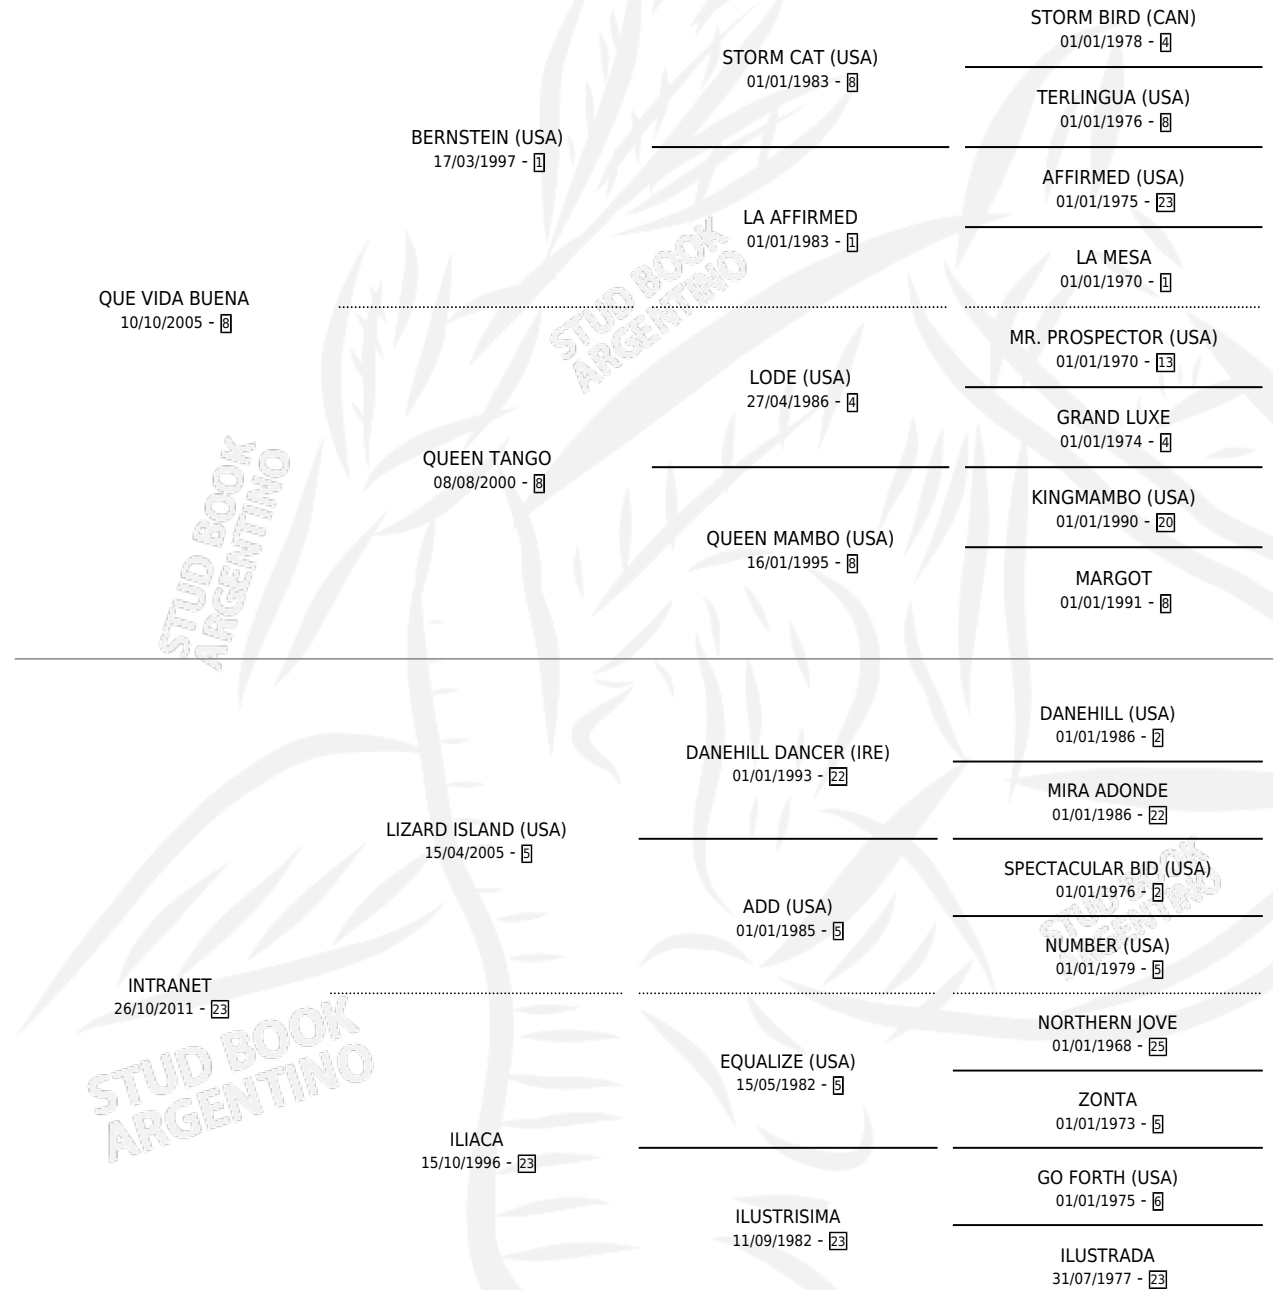

GOOD ISLAND

por QUE VIDA BUENA y INTRANET por LIZARD ISLAND (USA)

Argentina · Macho · Zaino · SP · 02/10/2019
Familia 23-a · Volumen 43

ESTADO

TIPIFICACIÓN SANGUÍNEA	X
TIPIFICACIÓN POR ADN	✓
PASAPORTE	✓
IDENTIFICACIÓN POR MICROCHIP	✓
REPRODUCTOR	X

Lugar de nacimiento: La Numancia
Criador: La Tradicion

PEDIGREE

CAMPAÑA

Solo carreras oficiales de Argentina

POR EDAD

EDAD	CC	1°	2°	3°	4°	5°	NP	CLC	CLG	CLCG1	CLGG1	IMPORTE	GANANCIA / CC
4 AÑOS	6	1	1	3	0	0	1	0	0	0	0	\$2,015,000	\$335,833
5 AÑOS	4	3	1	0	0	0	0	0	0	0	0	\$6,280,000	\$1,570,000
6 AÑOS	3	0	0	2	0	0	1	0	0	0	0	\$757,238	\$252,413
TOTALES	13	4	2	5	0	0	2	0	0	0	0	\$9,052,238	\$696,326
%		30.8%	15.4%	38.5%	0.0%	0.0%	15.4%	0.0%	0.0%	0.0%	0.0%		

Ganador de 4 carreras en San Isidro y Palermo - \$9,052,238, a los 4 y 5 años, incluso 2do Handicap Propicio.

POR DISTANCIA

HIPODROMO	CC	1°	2°	3°	4°	5°	NP	CLC	CLG	CLCG1	CLGG1	IMPORTE
ROSARIO	2	0	0	2	0	0	0	0	0	0	0	\$757,238
1200 MTS	1	0	0	1	0	0	0	0	0	0	0	\$425,996
1300 MTS	1	0	0	1	0	0	0	0	0	0	0	\$331,242
SAN ISIDRO	9	2	2	3	0	0	2	0	0	0	0	\$5,795,000
1200 MTS	3	1	0	1	0	0	1	0	0	0	0	\$2,310,000
1400 MTS	2	1	1	0	0	0	0	0	0	0	0	\$2,830,000
1100 MTS	4	0	1	2	0	0	1	0	0	0	0	\$655,000
PALERMO	2	2	0	0	0	0	0	0	0	0	0	\$2,500,000
1400 MTS	1	1	0	0	0	0	0	0	0	0	0	\$1,300,000
1200 MTS	1	1	0	0	0	0	0	0	0	0	0	\$1,200,000