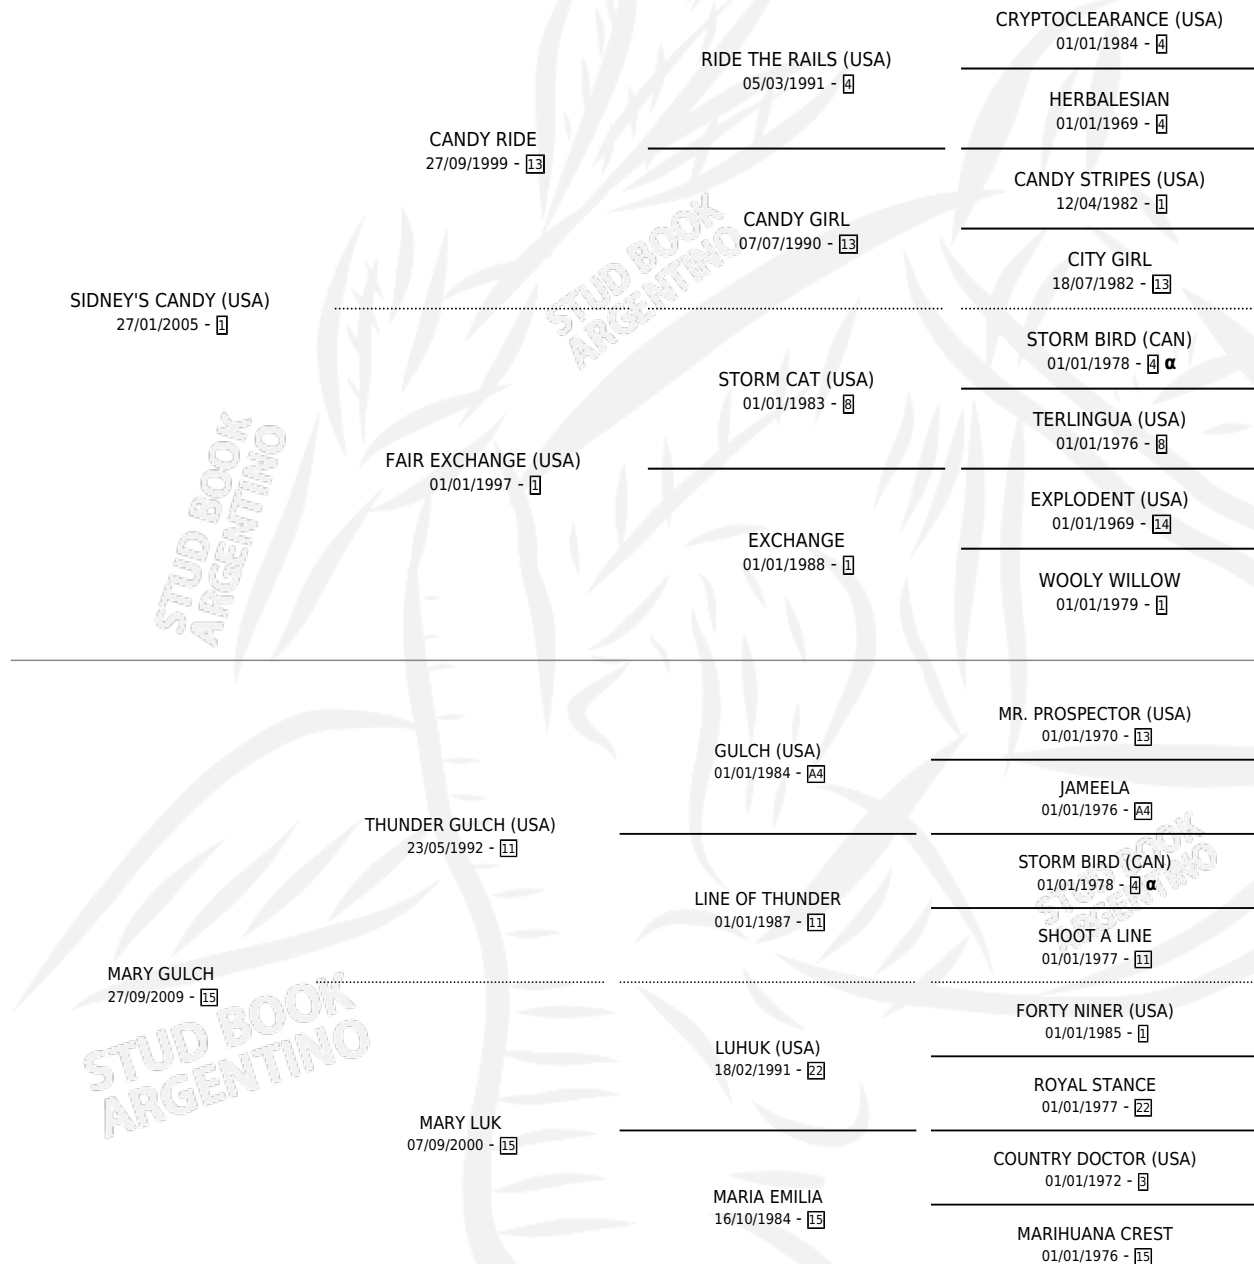

MUY CANDY

por **SIDNEY'S CANDY (USA)** y **MARY GULCH** por **THUNDER GULCH (USA)**

Argentina · Macho · Alazan · SP · 22/08/2017
Familia 15-d · Volumen 43

ESTADO

TIPIFICACIÓN SANGUÍNEA	X
TIPIFICACIÓN POR ADN	✓
PASAPORTE	✓
IDENTIFICACIÓN POR MICROCHIP	✓
REPRODUCTOR	X

Lugar de nacimiento: Rancho Grande
Criador: Rancho Grande

PEDIGREE

INBREEDING : α

CAMPAÑA

Solo carreras oficiales de Argentina

POR EDAD

EDAD	CC	1°	2°	3°	4°	5°	NP	CLC	CLG	CLCG1	CLGG1	IMPORTE	GANANCIA / CC
3 AÑOS	4	0	0	1	0	0	3	0	0	0	0	\$48,450	\$12,113
4 AÑOS	9	0	1	1	2	2	3	0	0	0	0	\$189,550	\$21,061
5 AÑOS	3	0	0	1	0	1	1	0	0	0	0	\$96,750	\$32,250
TOTALES	16	0	1	3	2	3	7	0	0	0	0	\$334,750	\$20,922
%		0.0%	6.3%	18.8%	12.5%	18.8%	43.8%	0.0%	0.0%	0.0%	0.0%		

Placés en San Isidro y Palermo en 16 carreras disputadas.

POR DISTANCIA

HIPODROMO	CC	1°	2°	3°	4°	5°	NP	CLC	CLG	CLCG1	CLGG1	IMPORTE
SAN ISIDRO	15	0	1	2	2	3	7	0	0	0	0	\$268,750
1800 MTS	1	0	0	0	0	0	1	0	0	0	0	\$0
1600 MTS	5	0	1	0	2	2	0	0	0	0	0	\$134,800
1400 MTS	8	0	0	2	0	1	5	0	0	0	0	\$133,950
1100 MTS	1	0	0	0	0	0	1	0	0	0	0	\$0
PALERMO	1	0	0	1	0	0	0	0	0	0	0	\$66,000
1400 MTS	1	0	0	1	0	0	0	0	0	0	0	\$66,000