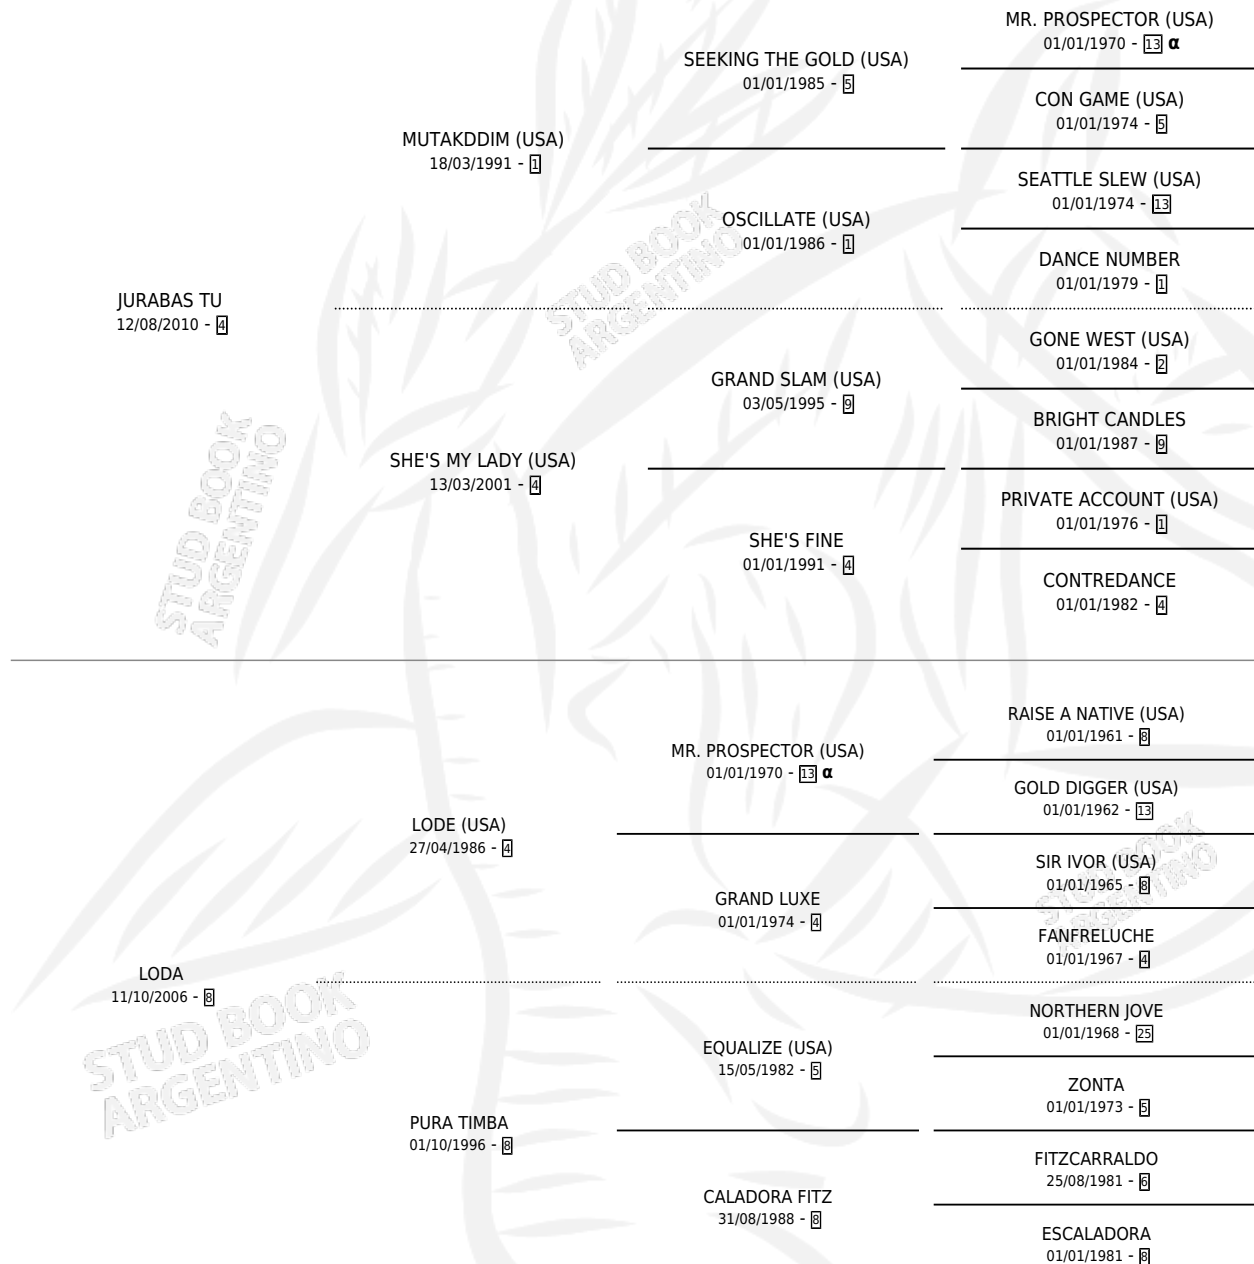

MIRTINA JU

por JURABAS TU y LODA por LODE (USA)

Argentina · Hembra · Tordillo · SP · 18/10/2019
Familia 8-j · Volumen 43

ESTADO

TIPIFICACIÓN SANGUÍNEA	X
TIPIFICACIÓN POR ADN	✓
PASAPORTE	✓
IDENTIFICACIÓN POR MICROCHIP	✓
REPRODUCTOR	X

Lugar de nacimiento: Campo particular

Criador: Reinoso Raul, Massolo Jose Antonio y Vitello Onofrio

PEDIGREE

INBREEDING : α

CAMPAÑA

Solo carreras oficiales de Argentina

POR EDAD

EDAD	CC	1°	2°	3°	4°	5°	NP	CLC	CLG	CLCG1	CLGG1	IMPORTE	GANANCIA / CC
2 AÑOS	1	0	0	0	0	0	1	0	0	0	0	\$0	\$0
3 AÑOS	7	1	0	0	1	0	5	0	0	0	0	\$745,000	\$106,429
4 AÑOS	9	0	0	0	3	1	5	0	0	0	0	\$224,000	\$24,889
TOTALES	17	1	0	0	4	1	11	0	0	0	0	\$969,000	\$57,000
%		5.9%	0.0%	0.0%	23.5%	5.9%	64.7%	0.0%	0.0%	0.0%	0.0%		