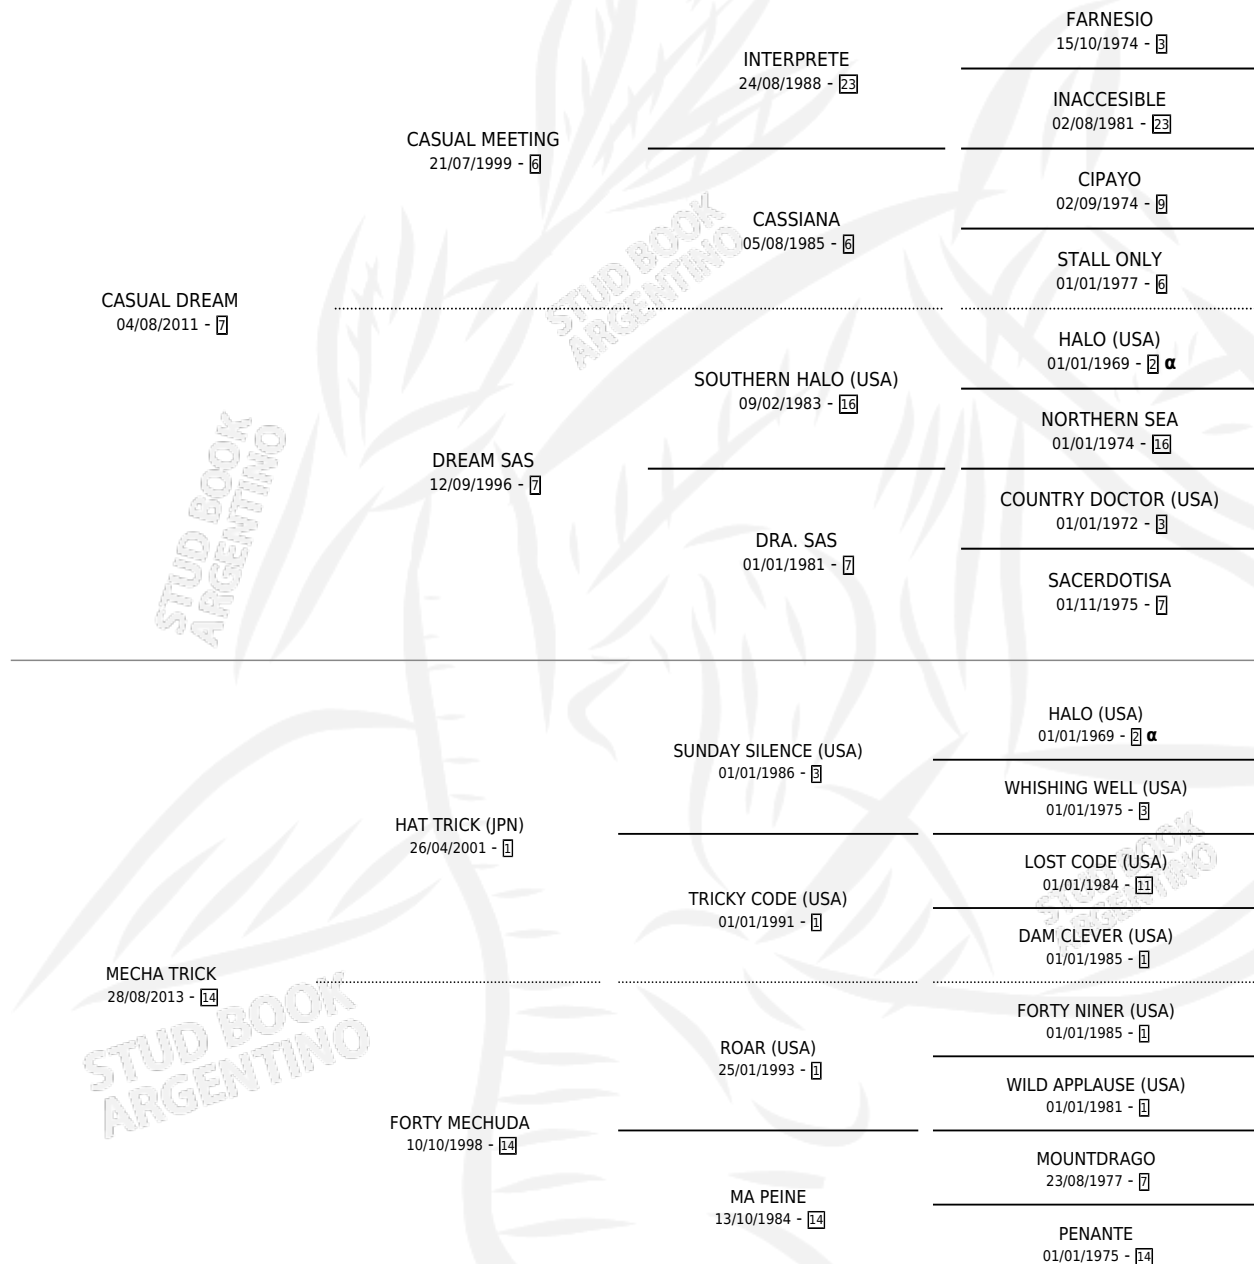

BLACK MECHUDO

por CASUAL DREAM y MECHA TRICK por HAT TRICK (JPN)

Argentina · Macho · Zaino · SP · 27/11/2019
Familia 14-c · Volumen 43

ESTADO

TIPIFICACIÓN SANGUÍNEA	X
TIPIFICACIÓN POR ADN	✓
PASAPORTE	✓
IDENTIFICACIÓN POR MICROCHIP	✓
REPRODUCTOR	X

Lugar de nacimiento: Patagonia

Criador: Patagonia

PEDIGREE

INBREEDING : α

BLACK MECHUDO

Datos oficiales del Stud Book Argentino

Documento generado el 06/05/2026

studbook.org.ar