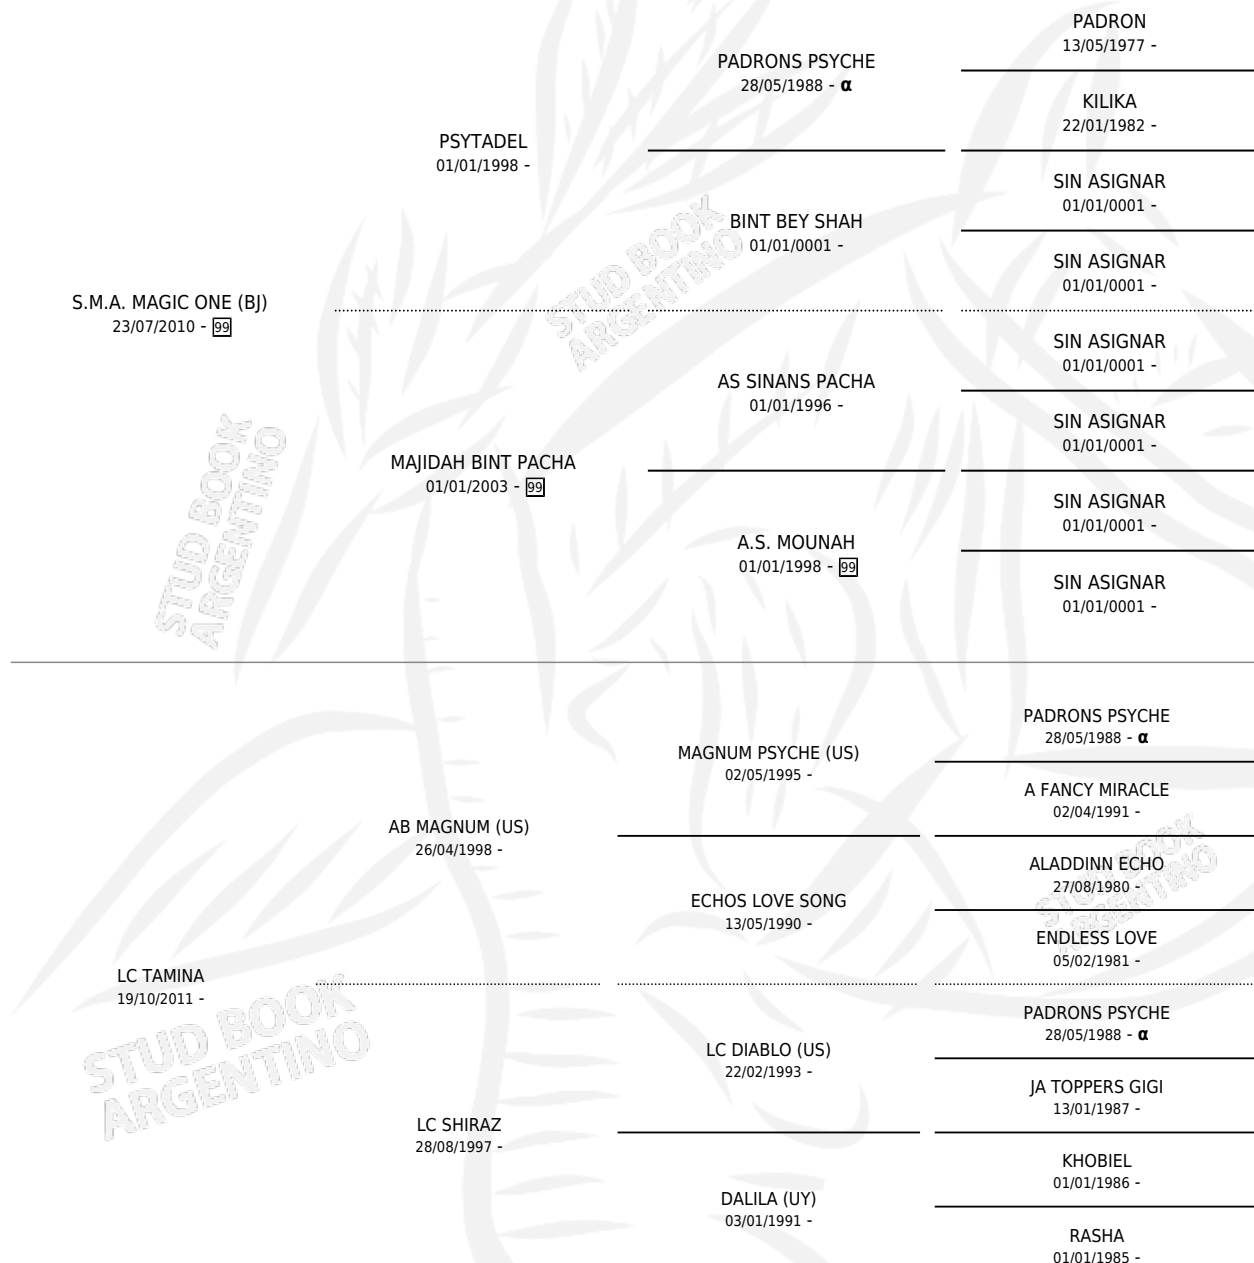

LC MAISSA

por S.M.A. MAGIC ONE (BJ) y LC TAMINA por AB
MAGNUM (US)

Argentina · Hembra · Tordillo · AP · 25/01/2020
Familia · Volumen 44

ESTADO

TIPIFICACIÓN SANGUÍNEA	X
TIPIFICACIÓN POR ADN	X
PASAPORTE	X
IDENTIFICACIÓN POR MICROCHIP	X
REPRODUCTOR	X

Lugar de nacimiento: La Catalina
Criador: La Catalina

PEDIGREE

INBREEDING : α