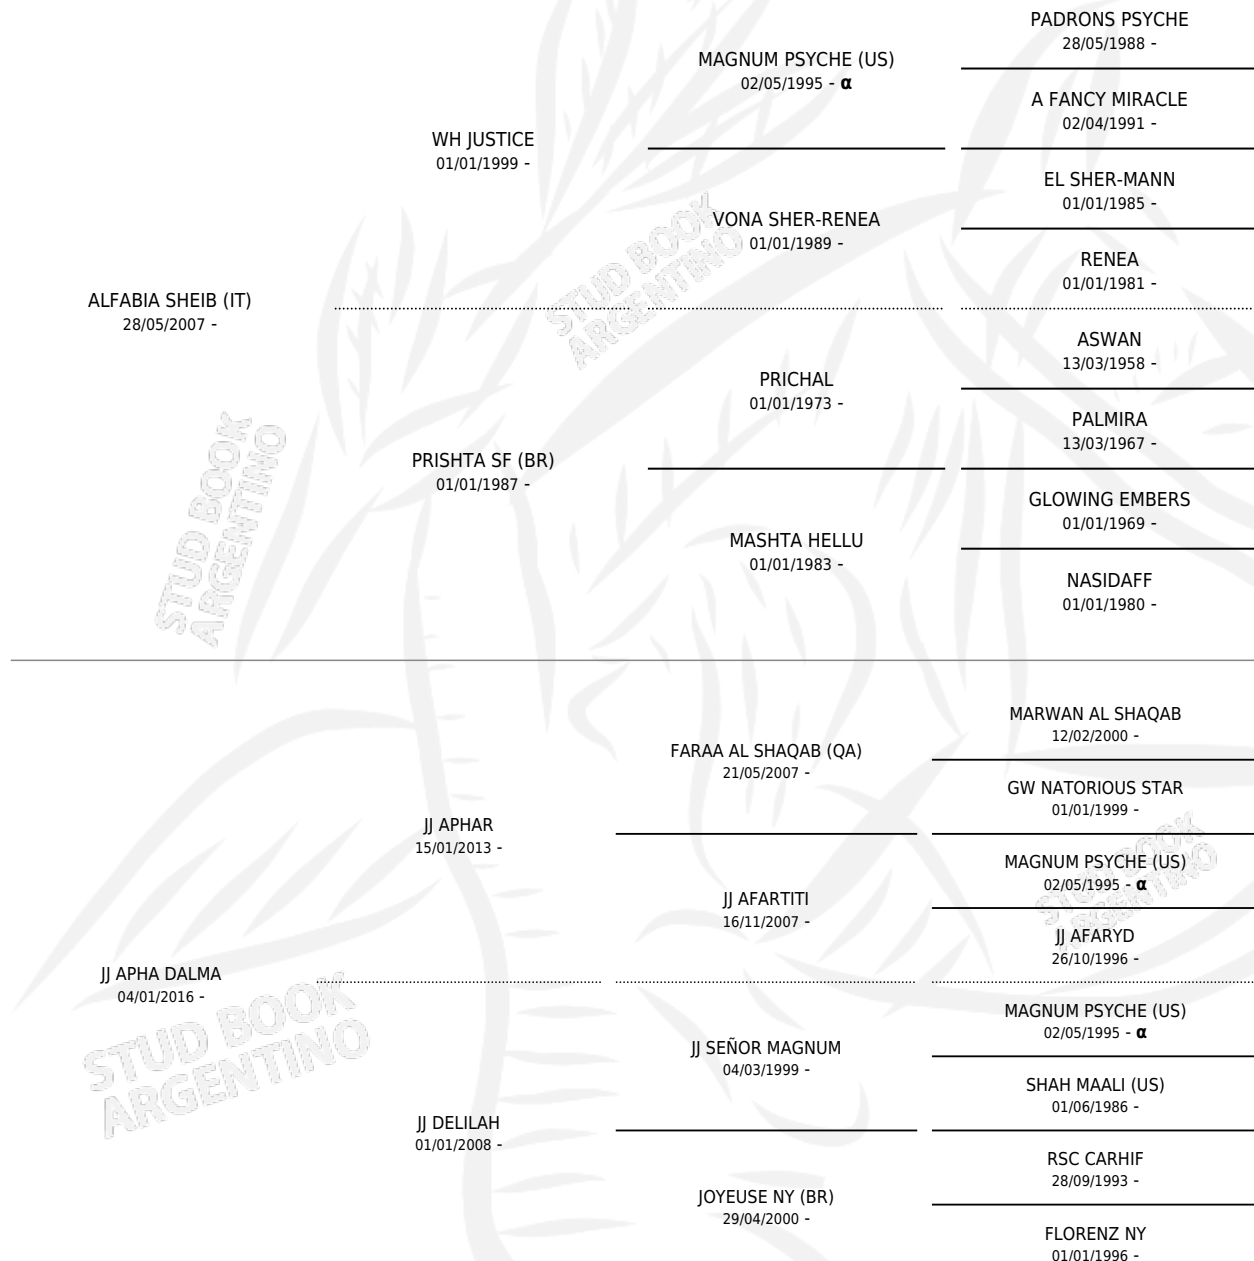

LC FARUK

por **ALFABIA SHEIB (IT)** y **JJ APHA DALMA** por **JJ APHAR**

Argentina · Macho · Tordillo · AP · 28/01/2020
Familia · Volumen 44

ESTADO

TIPIFICACIÓN SANGUÍNEA	X
TIPIFICACIÓN POR ADN	✓
PASAPORTE	✓
IDENTIFICACIÓN POR MICROCHIP	✓
REPRODUCTOR	✓

Lugar de nacimiento: La Catalina
Criador: La Catalina

~

HIJOS

	MACHOS	HEMBRAS
16 NACIERON	8	8
SIN ACTUACIONES		

PEDIGREE

INBREEDING : α