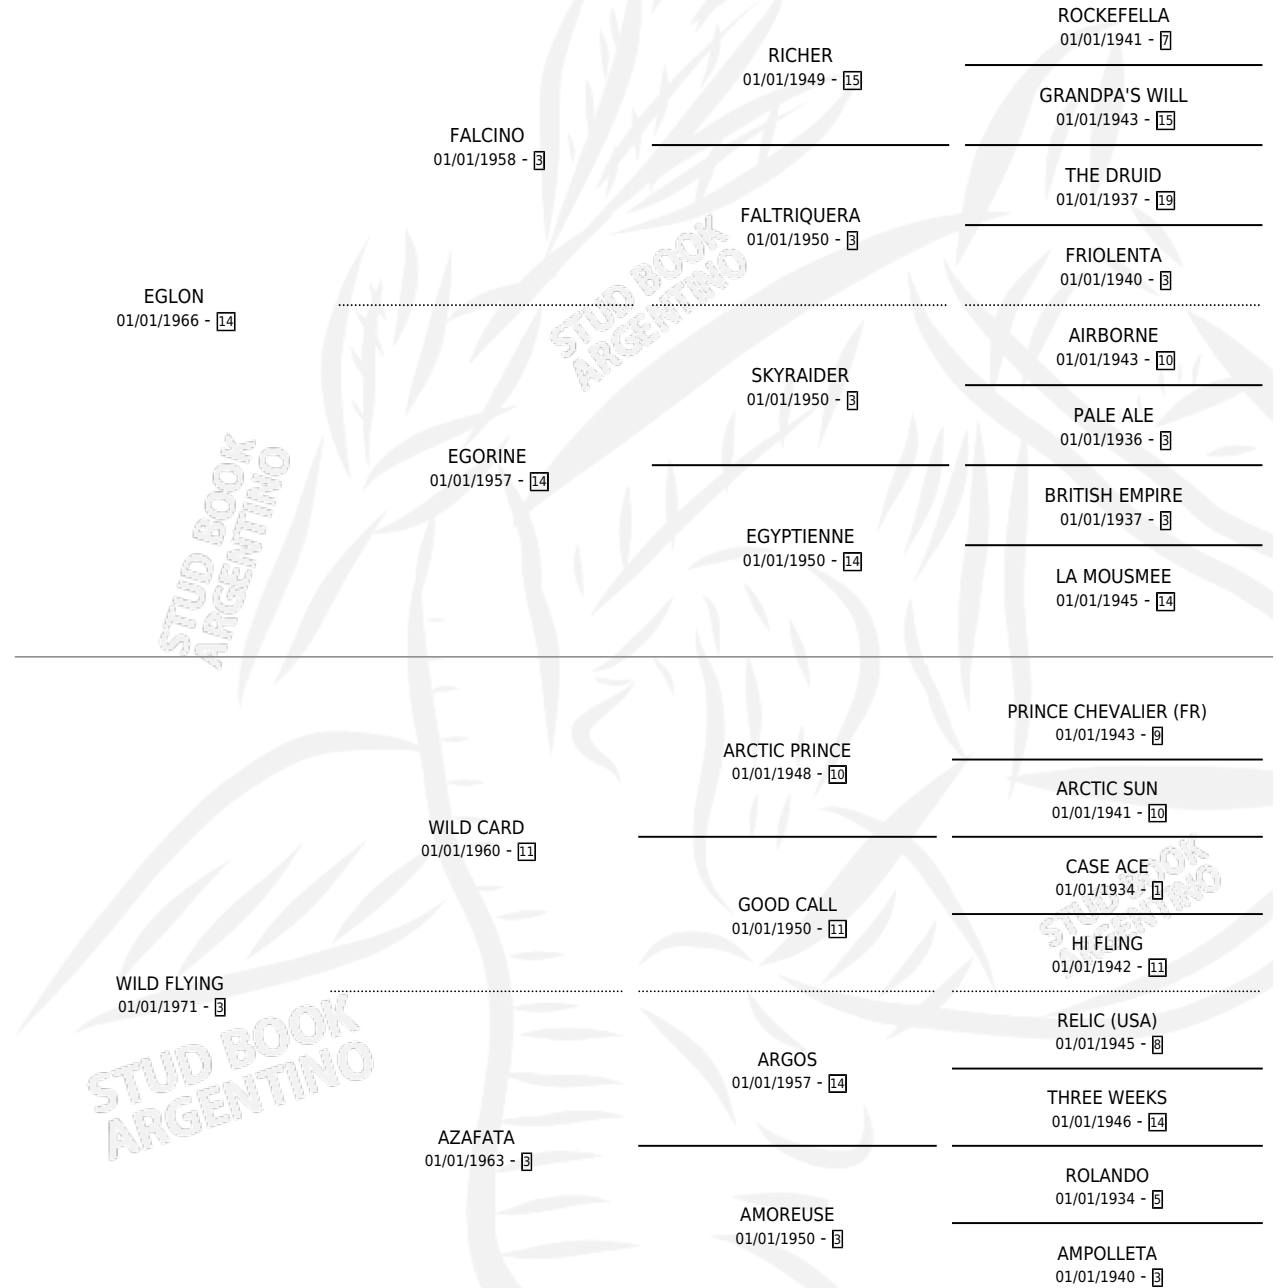

WILD EGLA

por EGLON y WILD FLYING por WILD CARD

Argentina · Hembra · Alazan · SP · 01/01/1977
Familia 3-n · Volumen 29

ESTADO

| | |
|------------------------------|---|
| TIPIFICACIÓN SANGUÍNEA | X |
| TIPIFICACIÓN POR ADN | X |
| PASAPORTE | X |
| IDENTIFICACIÓN POR MICROCHIP | X |
| REPRODUCTOR | ✓ |

Lugar de nacimiento: Campo particular

Criador: Sin dato

~

HIJOS

| | MACHOS | HEMBRAS |
|--------------------------|--------------------------|--------------------------|
| 8 NACIERON | 1 | 7 |
| 4 CORRIERON | 1 | 3 |
| 3 GANARON | 1 | 2 |
| 0 GANADORES CL | 0 GANADORES GR | 0 GANADORES G1 |

PEDIGREE

S

cimientos 7 / Efectividad 50.00%

| PADRILLO | PRODUCTO | CRIADOR | 1ER SERVICIO | ÚLTIMO SERVICIO |
|------------------|---|----------|--------------|-----------------|
| WARBLER | ∅ | | 23/10/1996 | 14/12/1996 |
| WILD EGLA | ∅ | | 04/11/1995 | 04/11/1995 |
| WARBLER | ∅ | | 10/08/1994 | 10/08/1994 |
| TEOREMA | ∅ | | 07/09/1993 | 09/09/1993 |
| WARBLER | ∅ | | 28/11/1992 | 28/11/1992 |
| WARBLER | ∅ | | 04/09/1991 | 07/09/1991 |
| WARBLER | WAR FALCINA (H A, 12/08/1991) | SIN DATO | 28/08/1990 | 30/08/1990 |
| WARBLER | WAR EGLA (H A, 19/08/1990) •MURIÓ EL 26/12/1991• | SIN DATO | 08/09/1989 | 10/09/1989 |
| WARBLER | ∅ | | 24/12/1988 | 26/12/1988 |
| WARBLER | WAR WILD (M A, 14/12/1988) | SIN DATO | 30/12/1987 | 31/12/1987 |
| GAUCHO TORAZO | GAUCHA EGLA (H AT, 08/12/1987) | SIN DATO | 17/11/1986 | 31/12/1986 |
| POLLO RAMOS | POLLA EGLASINA (H A, 09/11/1986) | SIN DATO | 09/12/1985 | 11/12/1985 |
| POLLO RAMOS | POLLA EGLA (H Z, 26/10/1985) | SIN DATO | | |
| POLLO RAMOS | WILD MOS (H A, 30/10/1984) | SIN DATO | | |