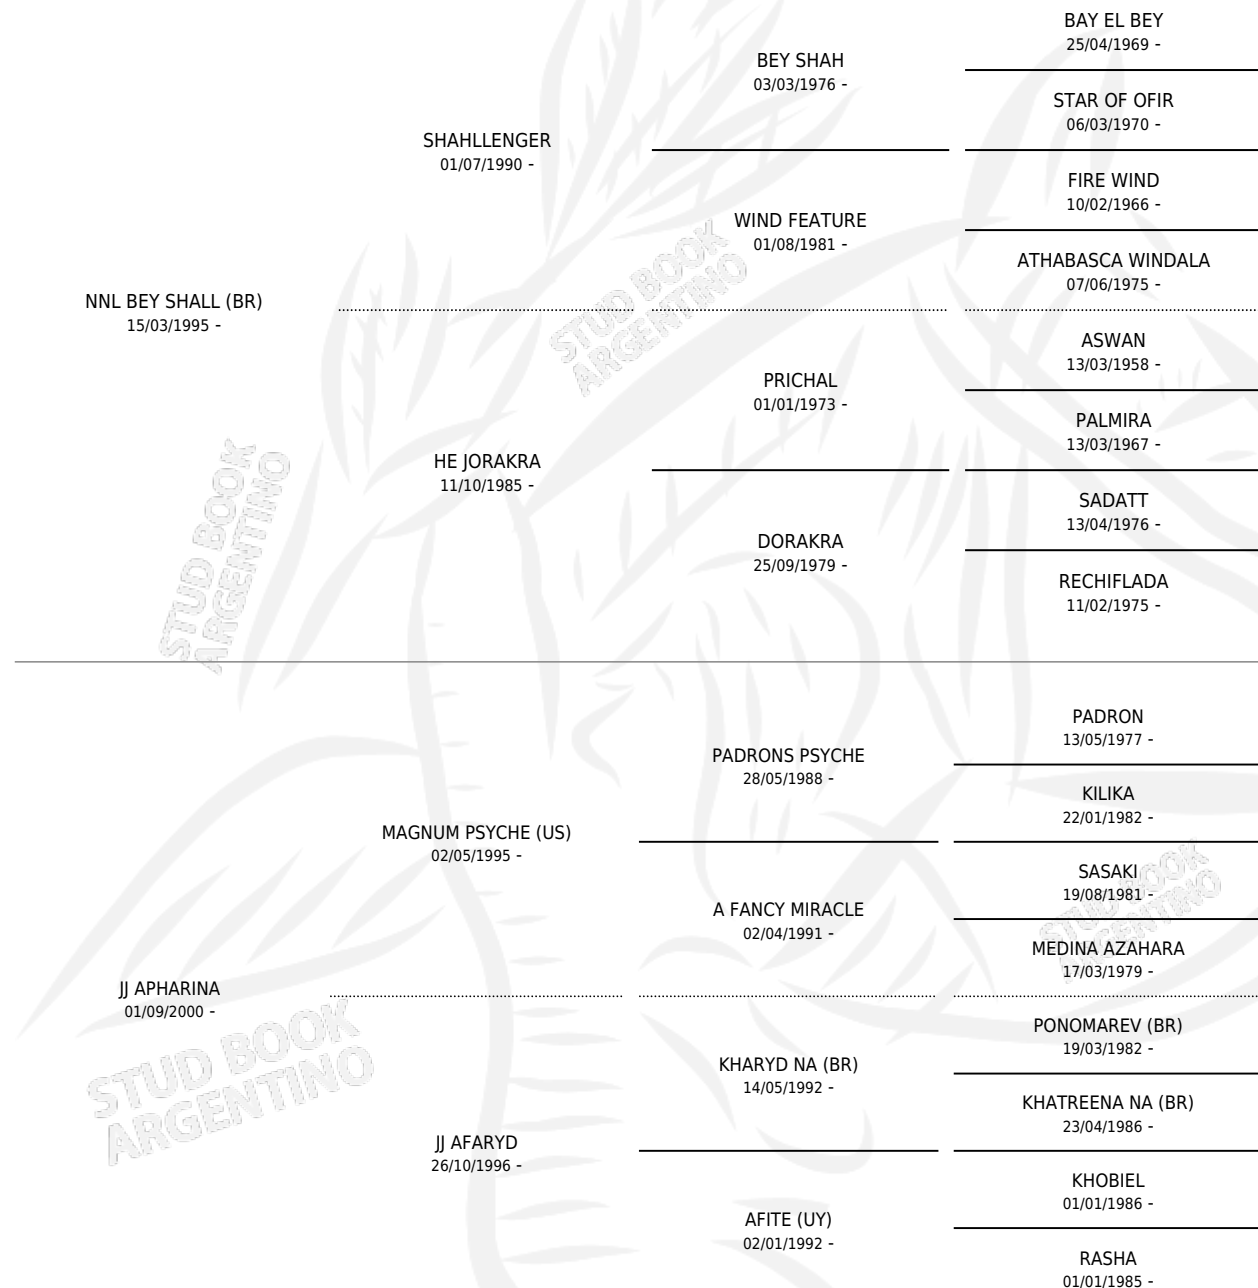

JJ BEY APHRO

por NNL BEY SHALL (BR) y JJ APHARINA por MAGNUM PSYCHE (US)

Argentina · Macho · Zaino · AP · 06/02/2020
Familia · Volumen 44

ESTADO

TIPIFICACIÓN SANGUÍNEA	X
TIPIFICACIÓN POR ADN	X
PASAPORTE	X
IDENTIFICACIÓN POR MICROCHIP	X
REPRODUCTOR	X

Lugar de nacimiento: Mayed
Criador: Mayed

PEDIGREE

JJ BEY APHRO

Datos oficiales del Stud Book Argentino

Documento generado el 10/05/2026

studbook.org.ar