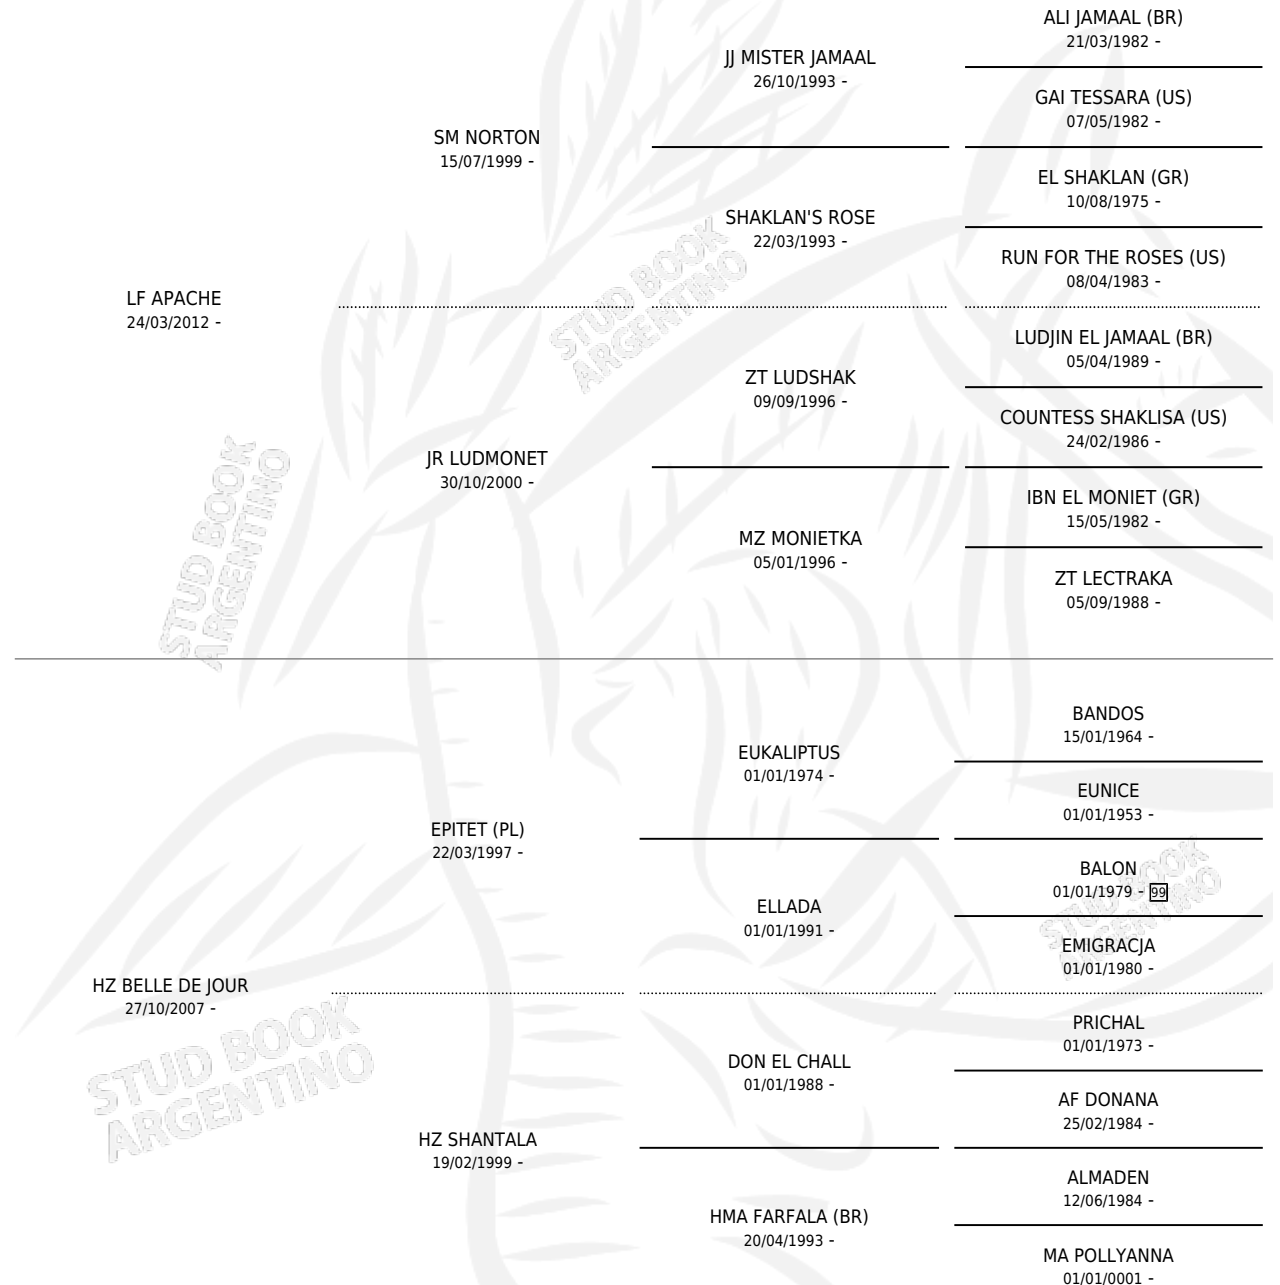

LF MARGARITA

por LF APACHE y HZ BELLE DE JOUR por EPITET (PL)

Argentina · Hembra · Alazan · AP · 10/02/2020
Familia · Volumen 44

ESTADO

TIPIFICACIÓN SANGUÍNEA	X
TIPIFICACIÓN POR ADN	✓
PASAPORTE	X
IDENTIFICACIÓN POR MICROCHIP	✓
REPRODUCTOR	X

Lugar de nacimiento: La Fortaleza Croata

Criador: La Fortaleza Croata

PEDIGREE

LF MARGARITA

Datos oficiales del Stud Book Argentino

Documento generado el 08/05/2026

studbook.org.ar