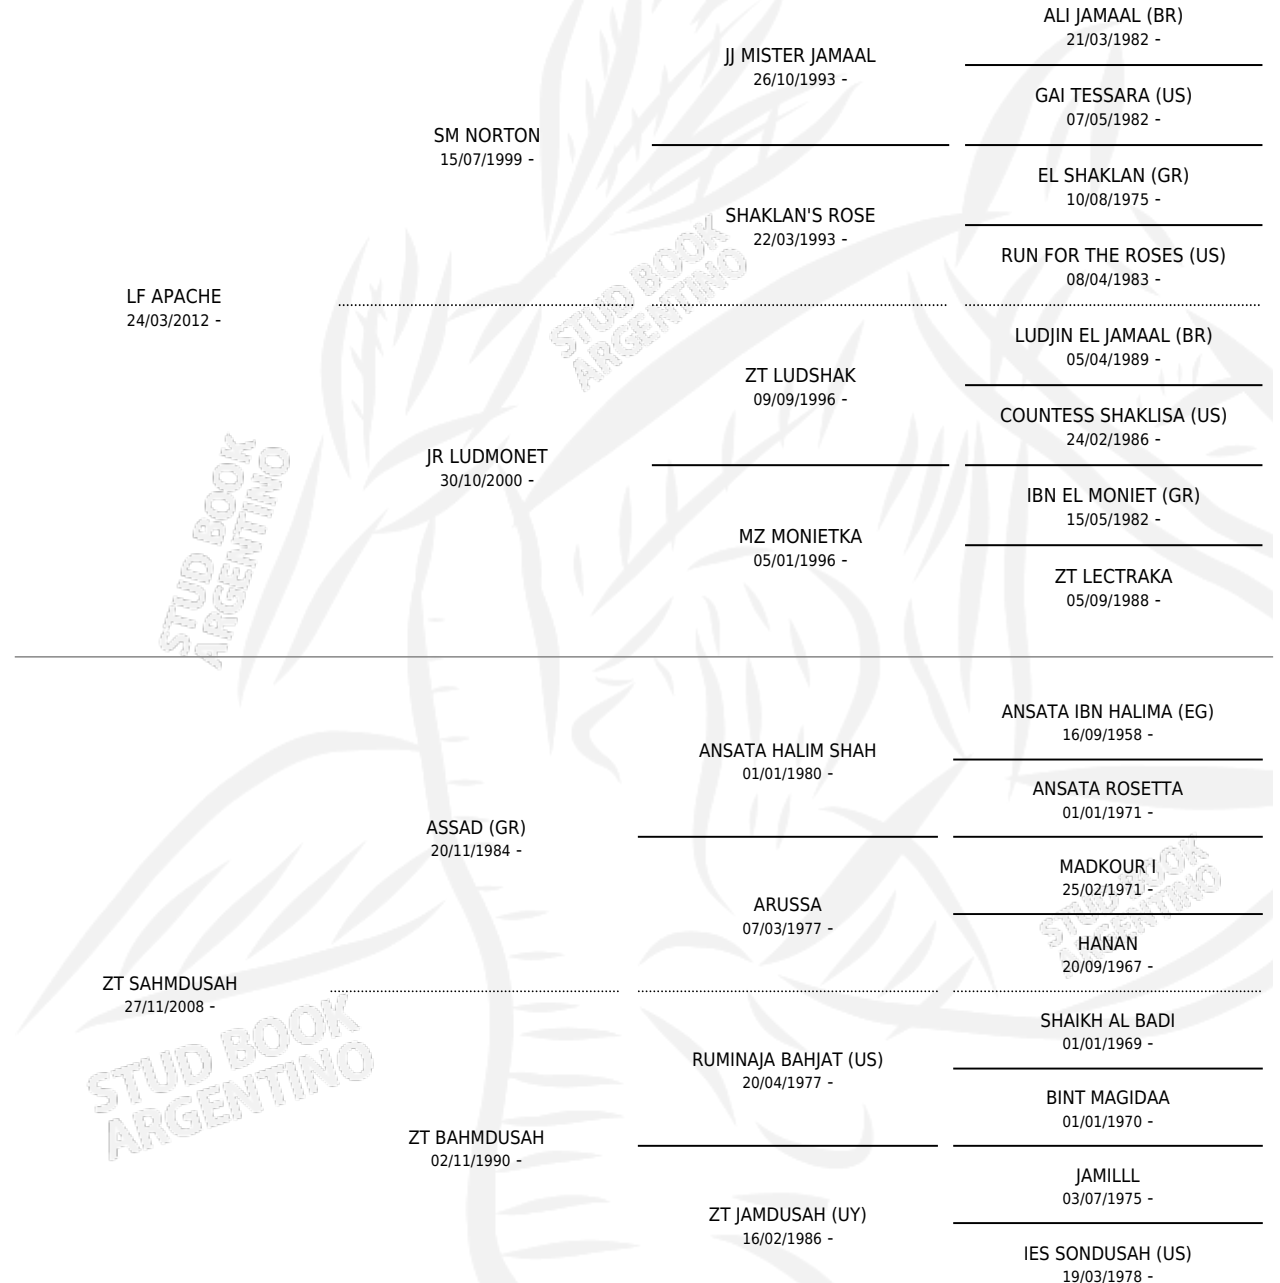

LF RAFAEL

por LF APACHE y ZT SAHMDUSAH por ASSAD (GR)

Argentina · Macho · Zaino o Tordillo · AP · 06/02/2020
Familia · Volumen 44

ESTADO

TIPIFICACIÓN SANGUÍNEA	X
TIPIFICACIÓN POR ADN	X
PASAPORTE	X
IDENTIFICACIÓN POR MICROCHIP	X
REPRODUCTOR	X

Lugar de nacimiento: La Fortaleza

Criador: La Fortaleza Croata

PEDIGREE

LF RAFAEL

Datos oficiales del Stud Book Argentino

Documento generado el 09/05/2026

studbook.org.ar