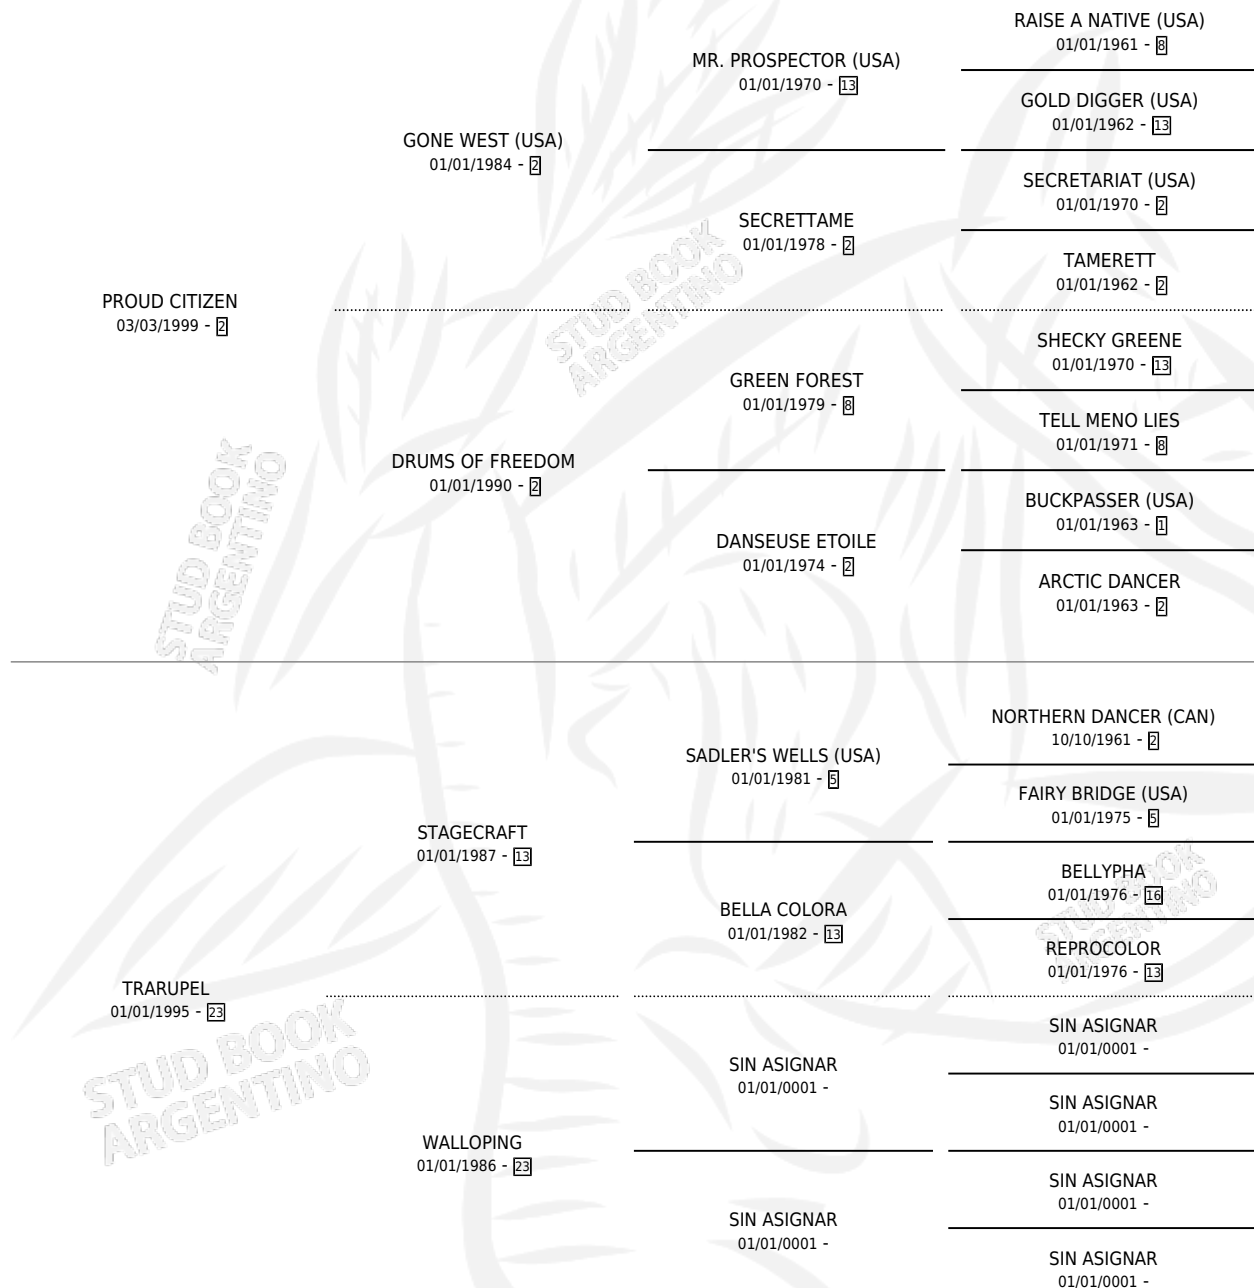

TORRE LAGUNA (CHI)

por PROUD CITIZEN y TRARUPEL por STAGECRAFT

Chile · Hembra · Zaino · SP · 01/01/2007
Familia · Volumen web

ESTADO

TIPIFICACIÓN SANGUÍNEA	X
TIPIFICACIÓN POR ADN	X
PASAPORTE	X
IDENTIFICACIÓN POR MICROCHIP	X
REPRODUCTOR	X

Lugar de nacimiento: Chile

Criador: Extranjero

~

HIJOS

	MACHOS	HEMBRAS
1 NACIERON	1	0
1 CORRIERON	1	0

SIN ACTUACIONES

PEDIGREE