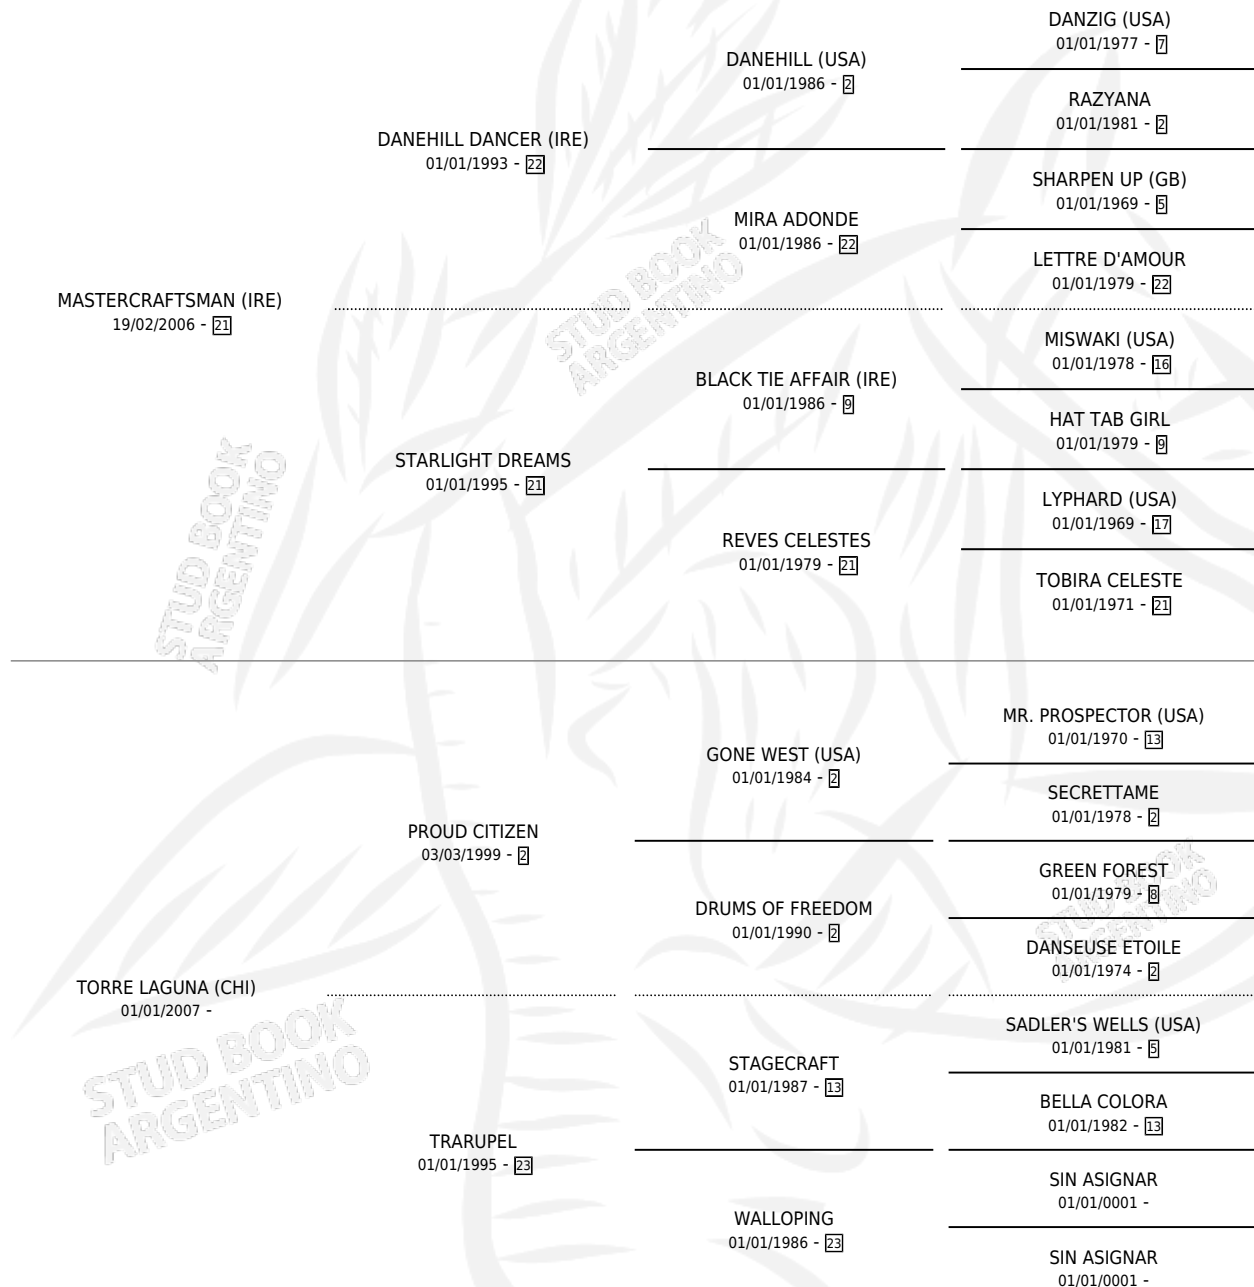

MASTER PIECE (CHI)

por **MASTERCRAFTSMAN (IRE)** y **TORRE LAGUNA (CHI)**
por **PROUD CITIZEN**

Chile · Macho · Tordillo · SP · 22/09/2016
Familia · Volumen web

ESTADO

TIPIFICACIÓN SANGUÍNEA	✓
TIPIFICACIÓN POR ADN	✓
PASAPORTE	✓
IDENTIFICACIÓN POR MICROCHIP	✓
REPRODUCTOR	X

Lugar de nacimiento: Chile
Criador: Extranjero

PEDIGREE

CAMPAÑA

Solo carreras oficiales de Argentina

POR EDAD

EDAD	CC	1°	2°	3°	4°	5°	NP	CLC	CLG	CLCG1	CLGG1	IMPORTE	GANANCIA / CC
3 AÑOS	1	0	0	0	0	0	1	1	0	1	0	\$0	\$0
TOTALES	1	0	0	0	0	0	1	1	0	1	0	\$0	\$0
%		0.0%	0.0%	0.0%	0.0%	0.0%	100%	100%	0.0%	100%	0.0%		