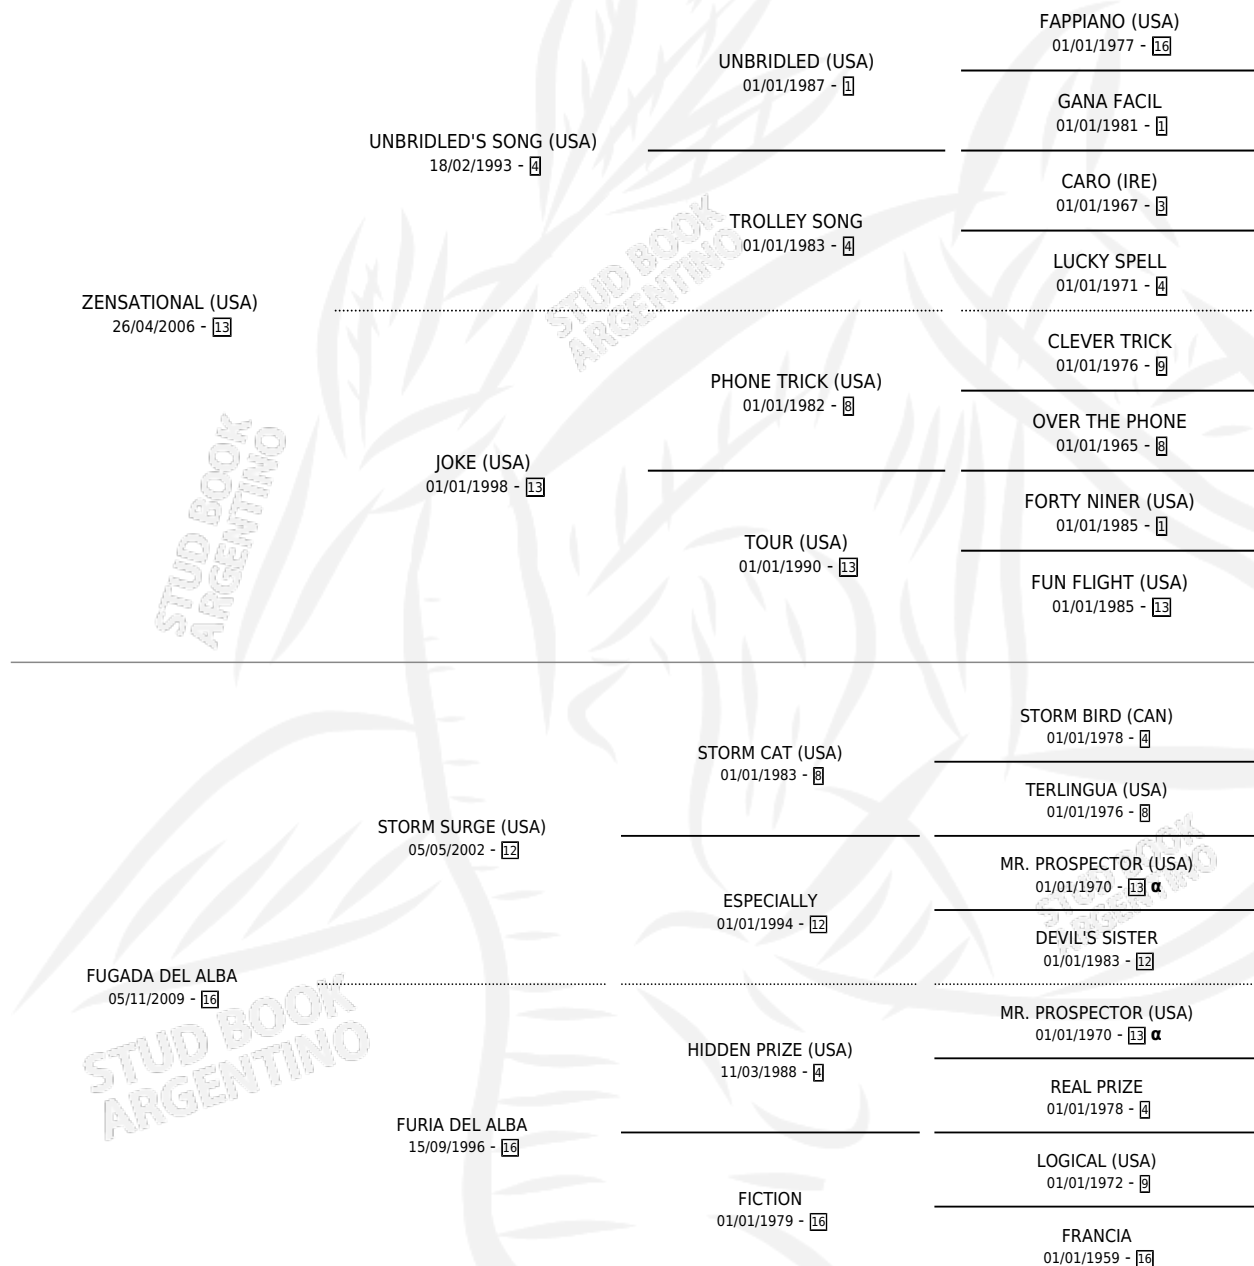

ZENSATIONAL SURGE

por ZENSATIONAL (USA) y FUGADA DEL ALBA por
STORM SURGE (USA)

Argentina · Macho · Alazan o Tordillo · SP · 23/02/2020
Familia 16-e · Volumen 44

ESTADO

TIPIFICACIÓN SANGUÍNEA	X
TIPIFICACIÓN POR ADN	X
PASAPORTE	X
IDENTIFICACIÓN POR MICROCHIP	X
REPRODUCTOR	X

Lugar de nacimiento: Ojos Azules

Criador: Medus Juan Ignacio

PEDIGREE

INBREEDING : α

ZENSATIONAL SURGE

Datos oficiales del Stud Book Argentino

Documento generado el 10/05/2026

studbook.org.ar